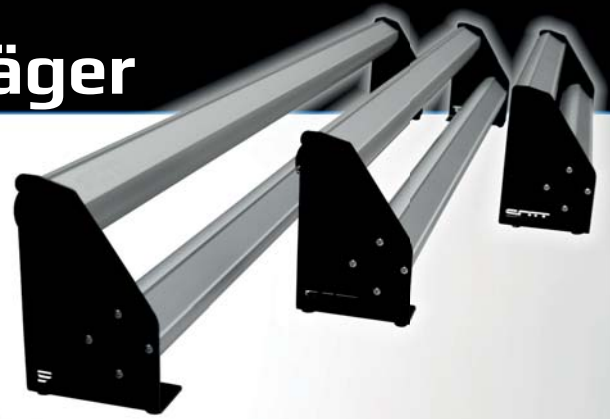

## Professioneller Rollenträger

Das ideale Hilfsmittel um Übertragungs-, Car Wrap und Fensterfolien auf ihrem Schneidetisch abzurollen.

Professioneller Folienspender aus eloxiertem Aluminium mit schwarz beschichteten Seitenplatten aus Stahl. Perfekt für Übertragungsfolie oder das Abwickeln von Fensterfolien und anderen Folirollen. Speziell für Folirollen mit einem 3 Inch Kern (75mm) hergestellt.

In drei verschiedenen Größen erhältlich.

**500-SRS86** 86 cm

**500-SRS132** 132 cm

**500-SRS162** 163 cm

# Professioneller Rollenträger

Unkompliziert und schnell in der Handhabung, indem die Rollenführung in den dafür vorgesehenen Schlitz gesteckt wird.

Die perfekt verarbeiteten Endstücke gleiten mühelos in die Positionsschlitze. Sie sichern die Stabilität des Dispensers.

Dank der zwei Aluminium Rollenführungen können Sie Ihre (Übertragungs-)Folie sowohl hoch als auch tief abrollen.

Die stabile Konstruktion erlaubt es Ihnen auch breite Rollen, wie z.B. Carwrap-Folie, einwandfrei ohne Knicke und Falten abzurollen.