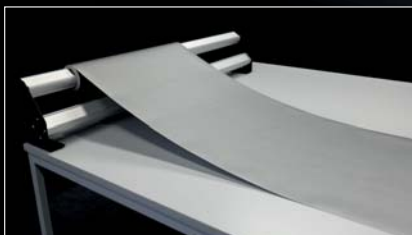

## Professioneller Rollenträger

Das ideale Hilfsmittel um Übertragungs-, Car Wrap und Fensterfolien auf ihrem Schneidetisch abzurollen.

Professioneller Folienspender aus eloxiertem Aluminium mit schwarz beschichteten Seitenplatten aus Stahl. Perfekt für Übertragungsfolie oder das Abwickeln von Fensterfolien und anderen Folirollen. Speziell für Folirollen mit einem 3 Inch Kern (75mm) hergestellt.

# Professioneller Rollenträger

Unkompliziert und schnell in der Handhabung, indem die Rollenführung in den dafür vorgesehenen Schlitz gesteckt wird.

Die perfekt verarbeiteten Endstücke gleiten mühelos in die Positionsschlitze. Sie sichern die Stabilität des Dispensers.

Dank der zwei Aluminium Rollenführungen können Sie Ihre (Übertragungs-)Folie sowohl hoch als auch tief abrollen.

Die stabile Konstruktion erlaubt es Ihnen auch breite Rollen, wie z.B. Carwrap-Folie, einwandfrei ohne Knicke und Falten abzurollen.

Die Verarbeitung ist einwandfrei und sicher durch die Anwendung von stabilem, beschichtetem Metall mit gerundeten Ecken.