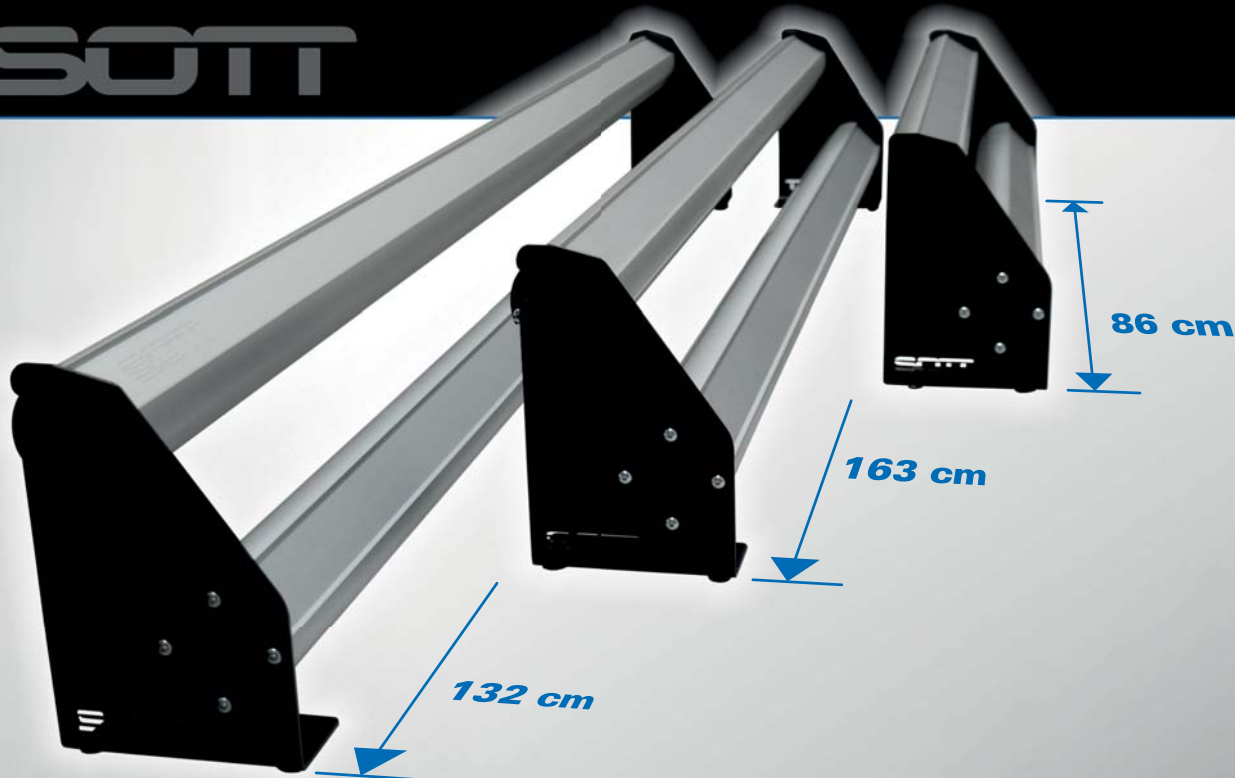

## Professioneller Rollenträger

Das ideale Hilfsmittel um Übertragungs-, Car Wrap und Fensterfolien auf ihrem Schneidetisch abzurollen.

Professioneller Folienspender aus eloxiertem Aluminium mit schwarz beschichteten Seitenplatten aus Stahl. Perfekt für Übertragungsfolie oder das Abwickeln von Fensterfolien und anderen Folirollen. Speziell für Folirollen mit einem 3 Inch Kern (75mm) hergestellt.

In drei verschiedenen Größen erhältlich.

**500-SRS86** 86 cm

**500-SRS132** 132 cm

**500-SRS162** 163 cm

# Professioneller Rollenträger

Unkompliziert und schnell in der Handhabung, indem die Rollenführung in den dafür vorgesehenen Schlitz gesteckt wird.

Die perfekt verarbeiteten Endstücke gleiten mühelos in die Positionsschlitze. Sie sichern die Stabilität des Dispensers.

Dank der zwei Aluminium Rollenführungen können Sie Ihre (Übertragungs-)Folie sowohl hoch als auch tief abrollen.

Die stabile Konstruktion erlaubt es Ihnen auch breite Rollen, wie z.B. Carwrap-Folie, einwandfrei ohne Knicke und Falten abzurollen.