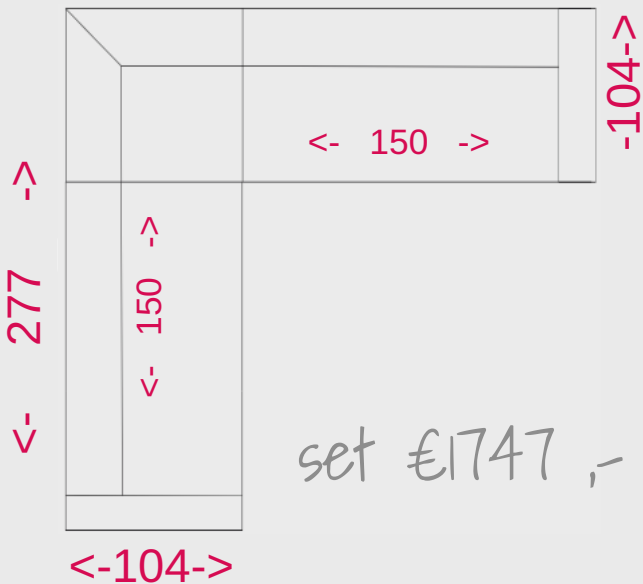

Banken met
Marvel arm van 230cm

<- 256 ->

4 zits

<- 226 ->

3 zits

<- 196 ->

2,5 zits

<- 166 ->

2 zits

<- 126 ->

lounge seat 15

<- 106 ->

fauteuil

Hoekbank voorbeelden

<- 277 ->

set € 1747,-

<- 349 ->

set € 2416,-

Lounge links of rechts natuurlijk mogelijk

Lounge voorbeelden

Lounge links of rechts natuurlijk mogelijk

PUREWONEN.
online woonwinkel

Persoonlijk advies elke dag van 10.00 t/m 22.00
Telefonisch 0226-234070