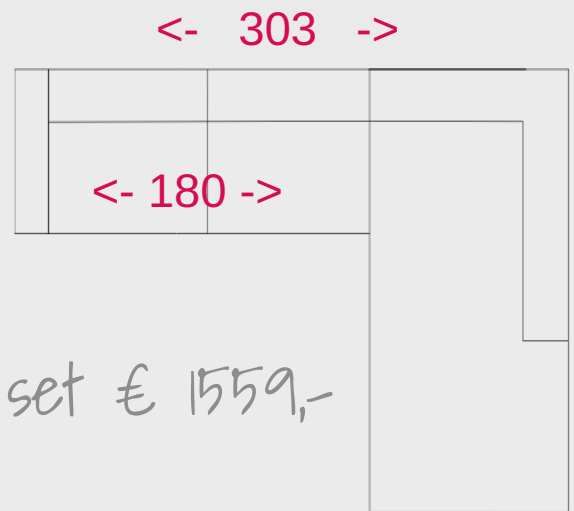

Lounge voorbeelden

Lounge links of rechts natuurlijk mogelijk

PUREWONEN.
online woonwinkel

Persoonlijk advies elke dag van 10.00 t/m 22.00
Telefonisch 0226-234070