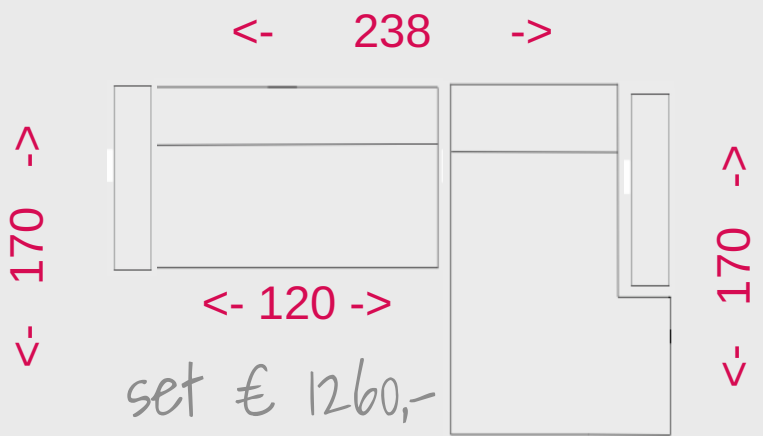

Lounge voorbeelden

Lounge links of rechts natuurlijk mogelijk

PUREWONEN.
online woonwinkel

Persoonlijk advies elke dag van 10.00 t/m 22.00
Telefonisch 0226-234070