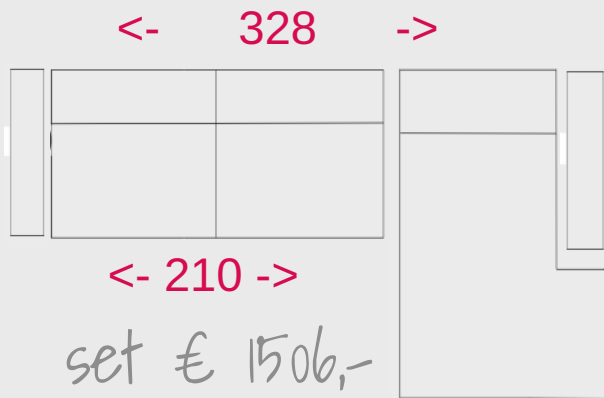

Lounge voorbeelden

Lounge links of rechts natuurlijk mogelijk

PUREWONEN.
online woonwinkel

Persoonlijk advies elke dag van 10.00 t/m 22.00
Telefonisch 0226-234070