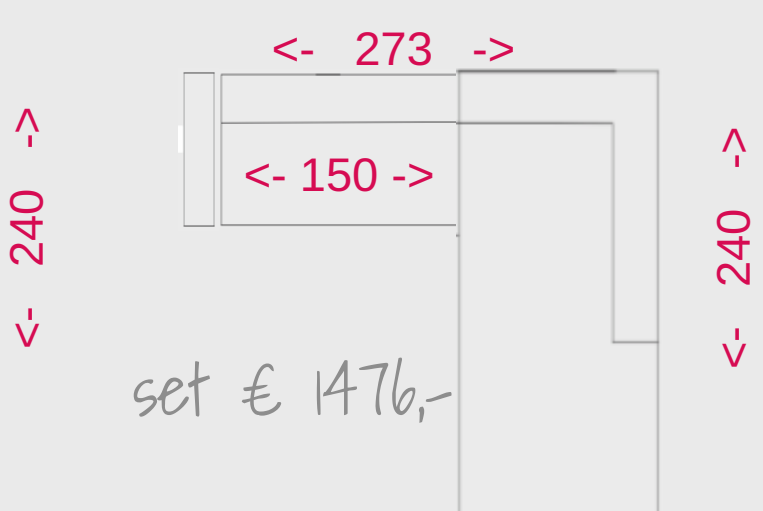

Lounge voorbeelden

Lounge links of rechts natuurlijk mogelijk

PUREWONEN.
online woonwinkel

Persoonlijk advies elke dag van 10.00 t/m 22.00
Telefonisch 0226-234070