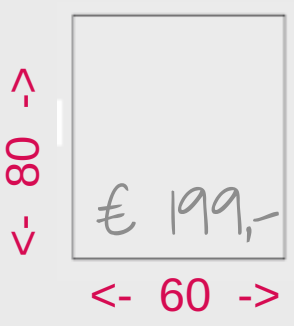

Poefs

De extra zijplaats, of gewoon lekker voor je voeties.