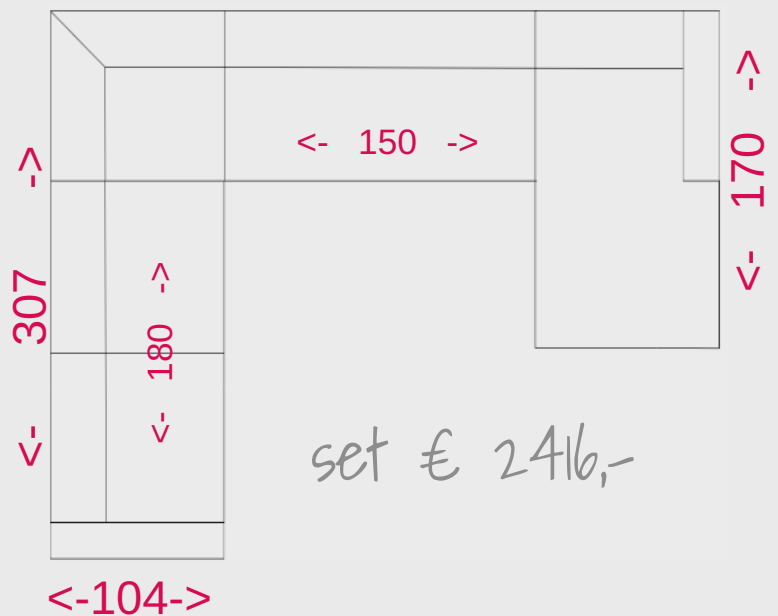

set € 2416,-

Lounge links of rechts natuurlijk mogelijk