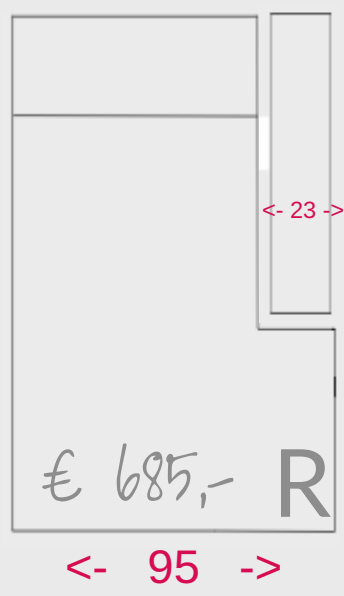

Lounge elementen Prijs is incl. armleuning