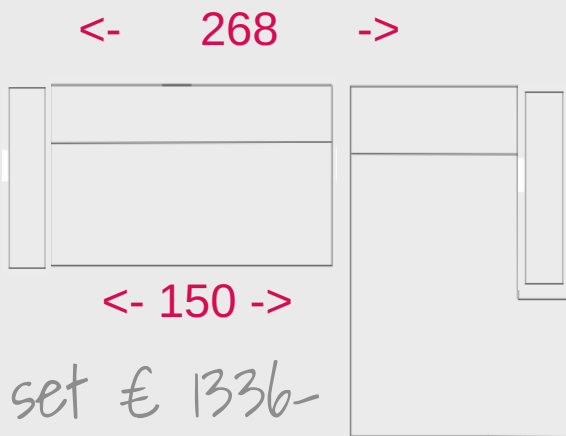

Creëer je droom bank, maken wij het waar

Elementen

Armleuning Jean (23 cm)

↙ - 104 ->

<- 104 ->

↙ - 104 ->

<- 60 ->

↙ - 104 ->

Banken met
Marvel arm van 230cm

<- 256 ->

4 zits

<- 226 ->

3 zits

<- 196 ->

2,5 zits

<- 166 ->

2 zits

<- 126 ->

lounge seat 15

<- 106 ->

fauteuil

Hoekbank voorbeelden

<- 277 ->

set € 1747,-

<- 349 ->

set € 2416,-

Lounge links of rechts natuurlijk mogelijk

Lounge voorbeelden

Lounge links of rechts natuurlijk mogelijk

PUREWONEN.
online woonwinkel

Persoonlijk advies elke dag van 10.00 t/m 22.00
Telefonisch 0226-234070