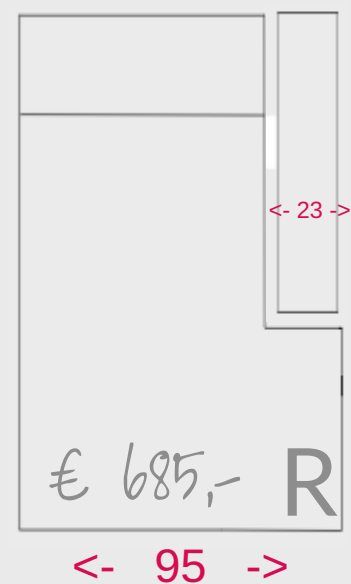

MARVEL BANK

PUREWONEN.
online woonwinkel

Creëer je droom bank, maken wij het waar.

Elementen

Armleuning Marvel (23 cm)

↕ 104 ↗

↔ 104 ↔

↕ 104 ↗

↔ 60 ↔

↕ 104 ↗

↔ 80 ↔

↕ 104 ↗

↔ 120 ↔

↕ 104 ↗

↔ 150 ↔

↕ 104 ↗

↔ 180 ↔

↕ 104 ↗

↔ 210 ↔

Lounge elementen Prijs is incl. armleuning

Lendekussens

Deze maken de bank extra comfortabele

Sierkussens

Poefs

De extra zitplaats, of gewoon lekker voor je voeties.

Banken en fauteuils

Banken met
Marvel arm van 230cm

<- 256 ->

4 zits

<- 226 ->

3 zits

<- 196 ->