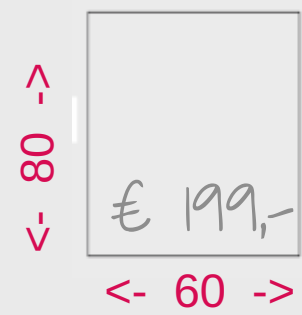

↔ 60 ↔

↕ 104 ↗

↔ 80 ↔

↕ 104 ↗

↔ 120 ↔

↕ 104 ↗

↔ 150 ↔

↕ 104 ↗

↔ 180 ↔

↕ 104 ↗

↔ 210 ↔

Lounge elementen Prijs is incl. armleuning

Lendekussens

Deze maken de bank extra comfortabele

Sierkussens

Poefs

De extra zitplaats, of gewoon lekker voor je voeties.

Banken en fauteuils

Banken met
Marvel arm van 230cm

<- 256 ->

4 zits

<- 226 ->

3 zits

<- 196 ->