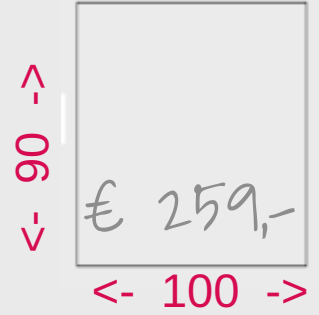

↔ 60 ↔

↕ 104 ↗

↔ 80 ↔

↕ 104 ↗

↔ 120 ↔

↕ 104 ↗

↔ 150 ↔

↕ 104 ↗

↔ 180 ↔

↕ 104 ↗

↔ 210 ↔

Lounge elementen Prijs is incl. armleuning

Lendekussens

Deze maken de bank extra comfortabele

Sierkussens

Poefs

De extra zitplaats, of gewoon lekker voor je voeties.

Banken en fauteuils

Banken met
Marvel arm van 230cm

<- 256 ->

4 zits

<- 226 ->

3 zits

<- 196 ->