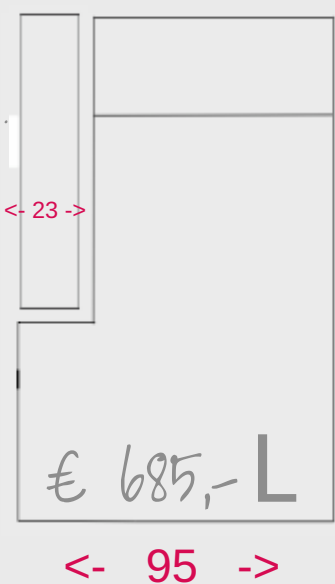

Lounge elementen Prijs is incl. armleuning