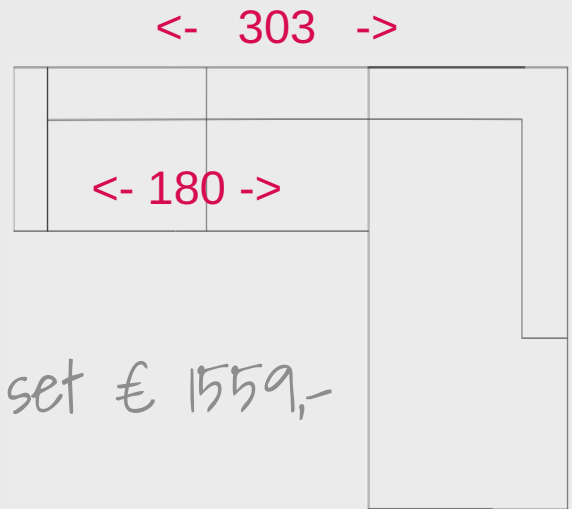

2,5 zits

<- 166 ->

2 zits

<- 126 ->

low seat 15

<- 106 ->

fauteuil

Hoekbank voorbeelden

<- 277 ->

<- 349 ->

Lounge links of rechts natuurlijk mogelijk

Lounge voorbeelden

Lounge links of rechts natuurlijk mogelijk

PUREWONEN.
online woonwinkel

Persoonlijk advies elke dag van 10.00 t/m 22.00

Telefonisch 0226-234070