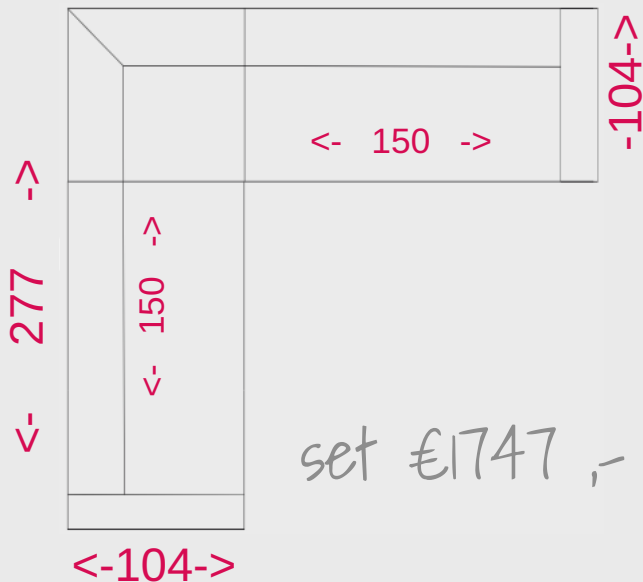

De extra zitplaats, of gewoon lekker voor je voeties.

Banken en fauteuils

Banken met
Marvel arm van 230cm

<- 256 ->

4 zits

<- 226 ->

3 zits

<- 196 ->

2,5 zits

<- 166 ->

2 zits

<- 126 ->

low seat 15

<- 106 ->

fauteuil

Hoekbank voorbeelden

<- 277 ->

<- 349 ->

Lounge links of rechts natuurlijk mogelijk

Lounge voorbeelden

Lounge links of rechts natuurlijk mogelijk

PUREWONEN.
online woonwinkel

Persoonlijk advies elke dag van 10.00 t/m 22.00

Telefonisch 0226-234070