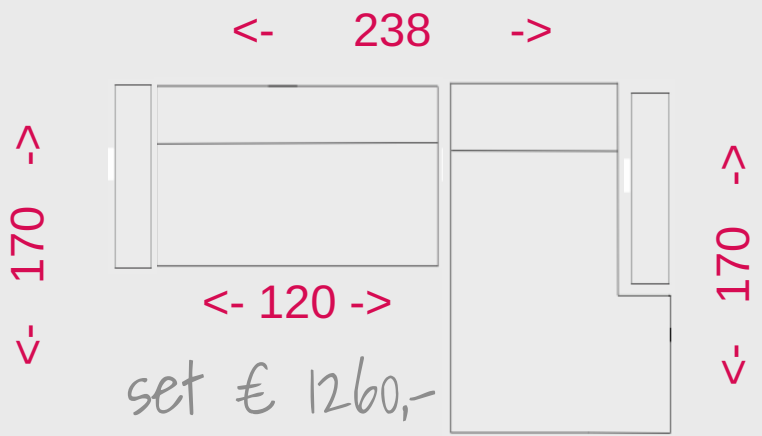

2,5 zits

<- 166 ->

2 zits

<- 126 ->

low seat 15

<- 106 ->

fauteuil

Hoekbank voorbeelden

<- 277 ->

<- 349 ->

Lounge links of rechts natuurlijk mogelijk

Lounge voorbeelden

Lounge links of rechts natuurlijk mogelijk

PUREWONEN.
online woonwinkel

Persoonlijk advies elke dag van 10.00 t/m 22.00

Telefonisch 0226-234070