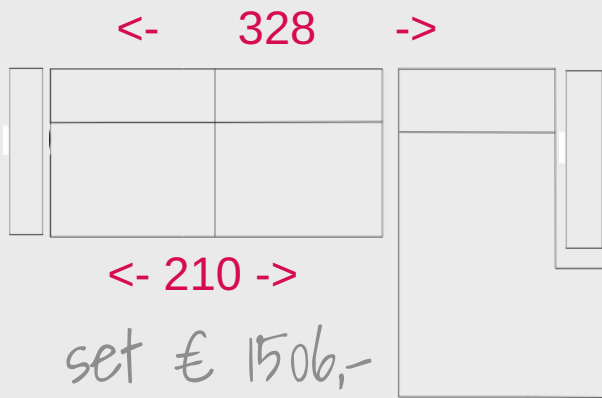

2,5 zits

<- 166 ->

2 zits

<- 126 ->

low seat 15

<- 106 ->

fauteuil

Hoekbank voorbeelden

<- 277 ->

<- 349 ->

Lounge links of rechts natuurlijk mogelijk

Lounge voorbeelden

Lounge links of rechts natuurlijk mogelijk

PUREWONEN.
online woonwinkel

Persoonlijk advies elke dag van 10.00 t/m 22.00

Telefonisch 0226-234070