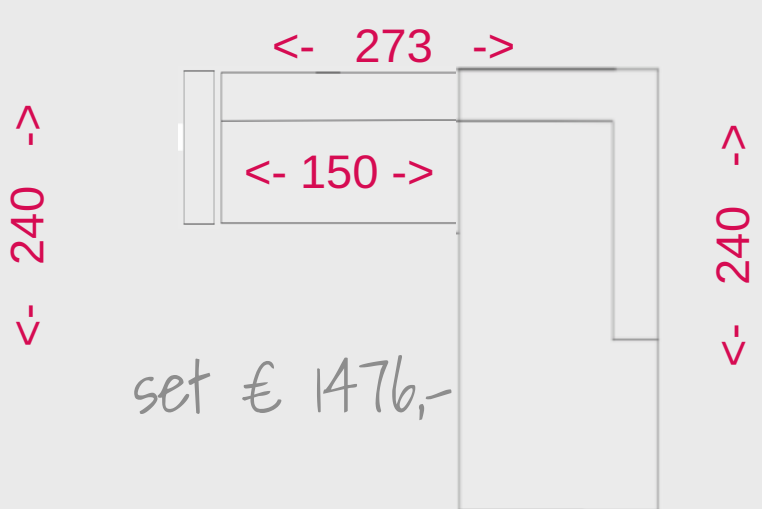

2,5 zits

<- 166 ->

2 zits

<- 126 ->

low seat 15

<- 106 ->

fauteuil

Hoekbank voorbeelden

<- 277 ->

<- 349 ->

Lounge links of rechts natuurlijk mogelijk

Lounge voorbeelden

Lounge links of rechts natuurlijk mogelijk

PUREWONEN.
online woonwinkel

Persoonlijk advies elke dag van 10.00 t/m 22.00

Telefonisch 0226-234070