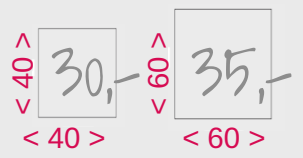

↔ 60 ↔

↕ 104 ↗

↔ 80 ↔

↕ 104 ↗

↔ 120 ↔

↕ 104 ↗

↔ 150 ↔

↕ 104 ↗

↔ 180 ↔

↕ 104 ↗

↔ 210 ↔

Lounge elementen Prijs is incl. armleuning

Lendekussens

Deze maken de bank extra comfortabele

Sierkussens

Poefs

De extra zitplaats, of gewoon lekker voor je voeties.

Banken en fauteuils

Banken met
Marvel arm van 230cm

<- 256 ->

4 zits

<- 226 ->

3 zits

<- 196 ->