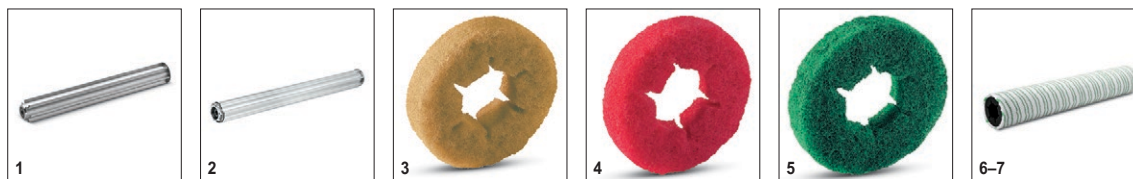

Toebehoren voor B 80 W 1.259-010.2

KÄRCHER

		Bestelnr.	Hardheid/ Borsteltype	Lengte	Diame- ter	Kleur	Prijs	Beschrijving	
Padwalshouders									
Padwalshouder	1	4.762-433.0		638 mm				Walspad-as, aluminium. Voor walspads of microvezelrollers, lengte 638 mm. Past op borstelkop R 56.	☐
	2	4.762-434.0		700 mm				Past op R 75.	☐
Walspads									
Walspad, zacht	3	6.369-454.0	Zacht		105 mm	geel		Walspads (x20) zacht, geel. Voor polijsten en reinigen van gladde vloeren. Geschikt voor gebruik met bijbehorende walspad-as.	☐
Walspad, medium	4	6.369-456.0	Middel		105 mm	rood		Walspads (x20), medium, rood. Voor het reinigen van gladde vloeren. Geschikt voor gebruik met bijbehorende walspad-as. Per 10 cm aslengte ongeveer 7 tot 7,5 pads benodigd.	☐
Walspads, hard	5	6.369-455.0	hard		105 mm	groen		Walspads (x20), hard, groen. Voor het verwijderen van hardnekkig vuil en het reinigen van gladde vloeren. Geschikt voor gebruik met bijbehorende walspad-as.	☐
Microvezelwals									
Microvezelroller	6	4.114-006.0	Microvezel	638 mm	105 mm	licht- groen		Wereldinnovatie: door de toepassing van microvezelrollers worden de uitstekende reinigingseigenschappen van microvezel gecombineerd met de voordelen van de walsborsteltechnologie. In combinatie met walspad-as 4.762-433.0. Past op R 65.	☐
	7	4.114-007.0	Microvezel	700 mm	105 mm	licht- groen		Wereldinnovatie: door de toepassing van microvezelrollers worden de uitstekende reinigingseigenschappen van microvezel gecombineerd met de voordelen van de walsborsteltechnologie. In combinatie met walspad-as 4.762-434.0. Past op R 75.	☐

■ Bij de levering inbegrepen   ☐ Beschikbaar toebehoren