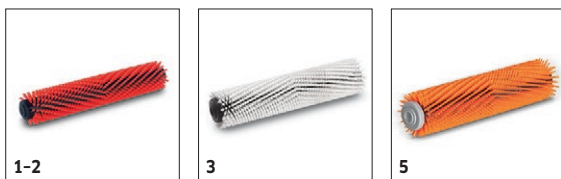

2

2 Onmiddellijk droog

- De zachte zuigstrips zuigen de vloer droog - in voorwaartse en achterwaartse richting.
- Tijdens de intensieve reiniging kan de afzuiging met het voetpedaal worden uitgeschakeld.

3

3 Afneembare reservoirs

BR 30/4 C Adv

- Afzuiging uitschakelbaar
- Reinigt voor- en achteruit
- Handmatige opzuiging, microvezelwals

Technische gegevens

Bestelnr.	1.783-213.0	
EAN Code	4039784541405	
Werkbreedte borstel	mm	300
Werkbreedte zuigen	mm	300
Max. vermogen	W	820
Schoon-/vuilwaterreservoir	l	4 / 4
Borsteldruk	g/cm ²	100
Borsteltoerental	Omw/min	1450
Max. oppervlakteprestatie	m ² /h	200
Frequentie	Hz	50-60
Stroomsoort	V	220-240
Gewicht	kg	12,4
Afmetingen (l x b x h)	mm	390 × 335 × 1180

Uitrusting

Walsborstel	■
2-tank-systeem	■
Werking op elektriciteit	■
Transportwielen	■
2 zuigbalken, recht	■

■ Bij de levering inbegrepen

TOEBEHOREN VOOR BR 30/4 C ADV 1.783-213.0

		Bestelnr.	Hardheid/ Borsteltype	Lengte	Kleur	Aantal	Prijs	Beschrijving	
Borstelwalsen BR									
Walsborstel	1	4.762-428.0	Middel	300 mm	rood	1 stuk(s)		Walsborstel, medium-hard, rood. Lengte: 300 mm. Met slijtvast sterwielmechanisme. Voor normaal gebruik. Borstelharen: Polypropyleen, 0,2 mm dik, 11,5 mm lang.	■
	2	4.762-005.0	Middel	300 mm	rood	1 stuk(s)			■
	3	4.762-452.0	Zacht	300 mm	Wit	1 stuk(s)		Walsborstel, zacht, wit. Lengte: 300 mm. Met slijtvast sterwielmechanisme. Voor het reinigen van kwetsbare vloeren en voor polijsten. Borstelharen: Polyamide, 0,15 mm dik, 11,5 mm lang.	□
	4	4.762-499.0	Zacht	300 mm	blauw	1 stuk(s)		Voor tapijtreinigen.	□
	5	4.762-484.0	Hoog-diep	300 mm	oranje	1 stuk(s)		Medium hard, voor het reinigen van vloeren met veel structuur en diepere voegen.	□