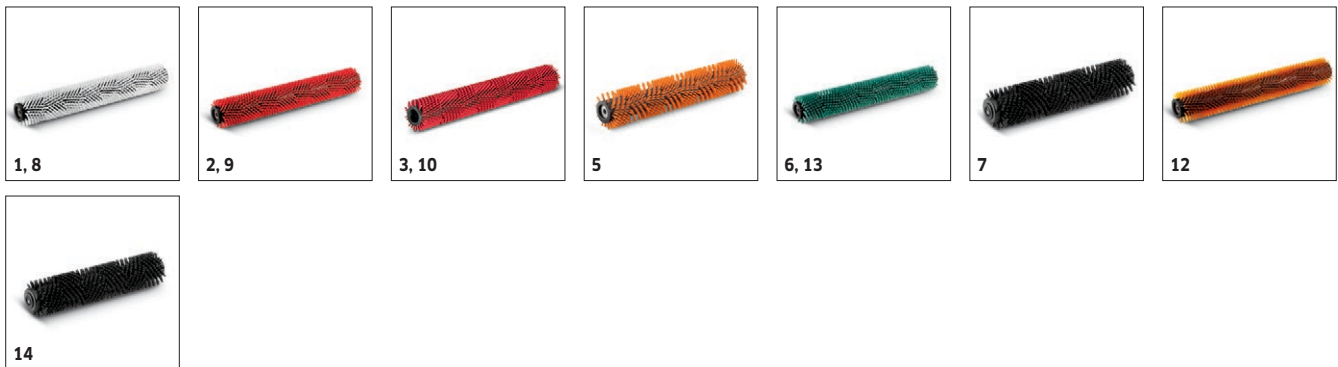

TOEBEHOREN VOOR B 60 W BP PACK DOSE (170AH) 0.300-031.0

KÄRCHER

		Bestelnr.	Hardheid/ Borsteltype	Lengte	Kleur	Aantal	Prijs	Beschrijving	
Borstelwalsen BR									
Walsborstel	1	6.906-977.0	Zacht	532 mm	Wit	1 stuk(s)		Zacht, voor het reinigen van kwetsbare oppervlakken en voor polijsten.Past op R 55.	☐
	2	6.906-934.0	Middel	532 mm	rood	1 stuk(s)		Medium, voor alle vloeren.Standaard met R 55.	☐
	3	6.907-413.0	Middel	532 mm	rood	1 stuk(s)			☐
Roller brush red for replacement BR 55	4	4.035-193.0	Middel	532 mm	rood	1 stuk(s)			☐
Walsborstel	5	6.906-978.0	Hoog-diep	532 mm	oranje	1 stuk(s)		Medium hard, voor het reinigen van vloeren met veel structuur en diepere voegen.Past op R 55.	☐
	6	6.906-979.0	hard	532 mm	groen	1 stuk(s)		Hard, voor zware vervuiling en voor dieptereiniging; alleen voor niet kwetsbare vloeren.Past op R 55.	☐
	7	6.906-980.0	Zeer hard	532 mm	zwart	1 stuk(s)		Zeer hard, voor extreem plakkerig vuil en voor dieptereiniging; alleen voor niet kwetsbare oppervlakken.Past op R 55.	☐
	8	6.906-981.0	Zacht	638 mm	Wit	1 stuk(s)		Zacht, voor het reinigen van kwetsbare oppervlakken en voor polijsten.Past op R 65.	☐
	9	6.906-935.0	Middel	638 mm	rood	1 stuk(s)		Walsborstel, medium-hard, rood. Lengte: 638 mm. Met slijtvast sterwielmechanisme. Voor normaal gebruik. Borstelharen: Polypropyleen, 0,5 mm dik, 20 mm lang.	☐
	10	6.907-414.0	Middel	638 mm	rood	1 stuk(s)		Walsborstel, middelhard, rood. Lengte: 638 mm. Met slijtvast sterwielmechanisme. Voor een normaal gebruik. Borstelharen: Polypropyleen, 0,5 mm dik, 20 mm lang.	☐
Roller brush red for replacement BR65	11	4.035-187.0	Middel	638 mm	rood	1 stuk(s)			☐
Walsborstel	12	6.906-982.0	Hoog-diep	638 mm	oranje	1 stuk(s)		Medium hard, voor het reinigen van vloeren met veel structuur en diepere voegen.Past op R 65.	☐
	13	6.906-983.0	hard	638 mm	groen	1 stuk(s)		Walsborstel, hard, groen. Lengte: 638 mm. Slijtvast sterwielmechanisme. Voor sterk vervuilde vloeren en regulier reinigen. Borstelharen: Polyamide met siliciumcarbide, 0,6 mm dik, 20 mm lang.	☐
	14	6.906-984.0	Zeer hard	638 mm	zwart	1 stuk(s)		Zeer hard, voor extreem plakkerig vuil en voor dieptereiniging; alleen voor niet kwetsbare oppervlakken.Past op R 65.	☐

■ Bij de levering inbegrepen   □ Beschikbaar toebehoren