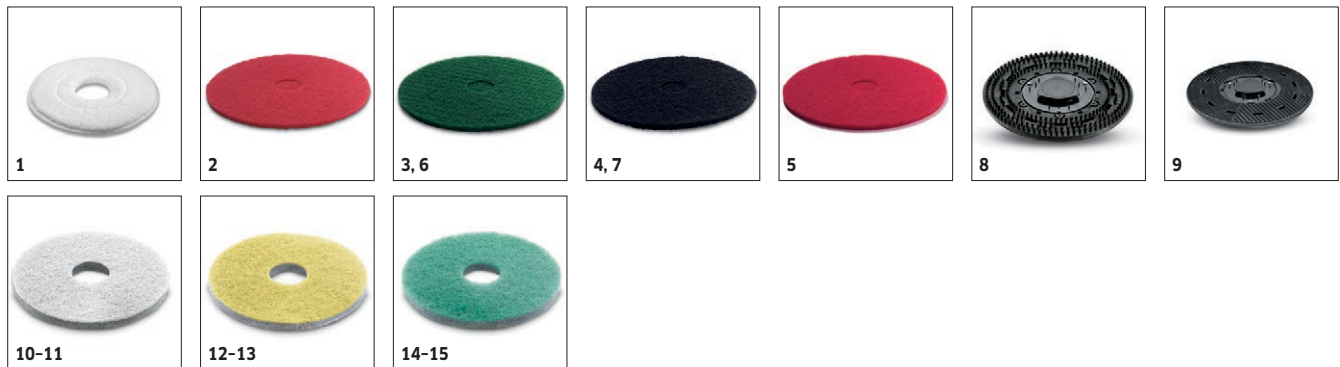

TOEBEHOREN VOOR B 60 W BP PACK DOSE (170AH) 0.300-031.0

KÄRCHER

		Bestelnr.	Hardheid/ Borsteltype	Diameter	Kleur	Aantal	Prijs	Beschrijving	
Microvezelpad									
Microvezelpads	1	6.369-959.0	Microvezel	356 mm	Wit	5 stuk(s)		5 microvezelpads, wit met middengat, diameter 356 mm. Uitmuntende reinigingskracht. Ook voor effectieve reiniging van fijn aardewerken tegels. Geschikt voor bv. D 65.	☐
Pads									
Pad	2	6.369-003.0	middelzacht	356 mm	rood	5 stuk(s)		5 pads, medium-zacht, rood, diameter 356 mm. Voor het reinigen van alle vloeren. Geschikt voor bv. D 65.	☐
	3	6.369-002.0	middelhard	356 mm	groen	5 stuk(s)		5 pads, medium-hard, groen. Diameter 356 mm. Voor het verwijderen van hardnekkig vuil en regulier reinigen. Geschikt voor bv. D 65.	☐
	4	6.369-001.0	hard	356 mm	zwart	5 stuk(s)		5 pads, hard, zwart, diameter 356 mm. Voor het verwijderen van hardnekkig vuil en regulier reinigen. Geschikt voor bv. D 65.	☐
	5	6.371-153.0	middelzacht	280 mm	rood	5 stuk(s)		5 pads, medium-zacht, rood, diameter 280 mm. Voor het reinigen van alle vloeren. Geschikt voor bv. D 55.	☐
	6	6.371-154.0	middelhard	280 mm	groen	5 stuk(s)		5 pads, medium-hard, groen. Diameter 280 mm. Voor het verwijderen van hardnekkig vuil en regulier reinigen. Geschikt voor bv. D 55.	☐
	7	6.371-155.0	hard	280 mm	zwart	5 stuk(s)		5 pads, hard, zwart, diameter 280 mm. Voor het verwijderen van hardnekkig vuil en regulier reinigen. Geschikt voor bv. D 55.	☐
Padhouders									
Meeneemschijf	8	4.762-445.0		280 mm		1 stuk(s)		passend op de D 55	☐
	9	4.762-446.0		335 mm		1 stuk(s)		passend op de D 65	☐
Diamantpads									
Diamantpad	10	6.371-250.0	grof	356 mm	Wit	5 stuk(s)			☐
	11	6.371-246.0	grof	280 mm	Wit	5 stuk(s)			☐
	12	6.371-251.0	Middel	356 mm	geel	5 stuk(s)			☐
	13	6.371-247.0	Middel	280 mm	geel	5 stuk(s)			☐
	14	6.371-235.0	fijn	356 mm	groen	5 stuk(s)			☐
	15	6.371-233.0	fijn	280 mm	groen	5 stuk(s)			☐

■ Bij de levering inbegrepen   □ Beschikbaar toebehoren