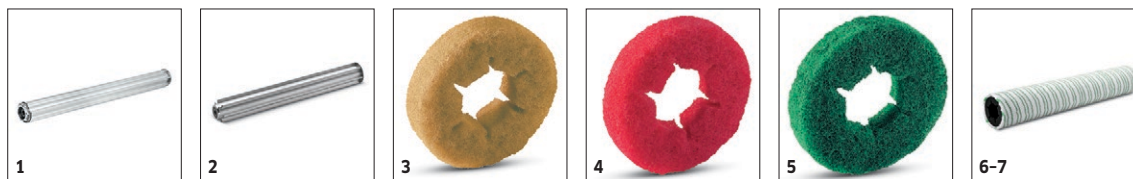

TOEBEHOREN VOOR B 60 W BP PACK DOSE (170AH) 0.300-031.0

KÄRCHER

		Bestelnr.	Hardheid/ Borsteltype	Lengte	Diame- ter	Kleur	Prijs	Beschrijving	
Padwalshouders									
Padwalshouder	1	4.762-432.0		532 mm				Walspad-as, aluminium voor walspads of microvezelrollers, lengte 532 mm. Past op borstelkop R 55.	☐
	2	4.762-433.0		638 mm				Walspad-as, aluminium. Voor walspads of microvezelrollers, lengte 638 mm. Past op borstelkop R 56.	☐
Walspads									
Walspad	3	6.369-454.0	Zacht		105 mm	geel		Walspads (x20) zacht, geel. Voor polijsten en reinigen van gladde vloeren. Geschikt voor gebruik met bijbehorende walspad-as.	☐
	4	6.369-456.0	Middel		105 mm	rood		Walspads (x20), medium, rood. Voor het reinigen van gladde vloeren. Geschikt voor gebruik met bijbehorende walspad-as. Per 10 cm aslengte ongeveer 7 tot 7,5 pads benodigd.	☐
	5	6.369-455.0	hard		105 mm	groen		Walspads (x20), hard, groen. Voor het verwijderen van hardnekkig vuil en het reinigen van gladde vloeren. Geschikt voor gebruik met bijbehorende walspad-as.	☐
Microvezelwals									
Microvezelwals	6	4.114-005.0	Microvezel	532 mm	105 mm	licht-groen		Wereldinnovatie: door de toepassing van microvezelrollers worden de uitstekende reinigingseigenschappen van microvezel gecombineerd met de voordelen van de walsborsteltechnologie. In combinatie met walspad-as 4.762-432.0. Past op R 55.	☐
	7	4.114-006.0	Microvezel	638 mm	105 mm	licht-groen		Wereldinnovatie: door de toepassing van microvezelrollers worden de uitstekende reinigingseigenschappen van microvezel gecombineerd met de voordelen van de walsborsteltechnologie. In combinatie met walspad-as 4.762-433.0. Past op R 65.	☐

■ Bij de levering inbegrepen   □ Beschikbaar toebehoren