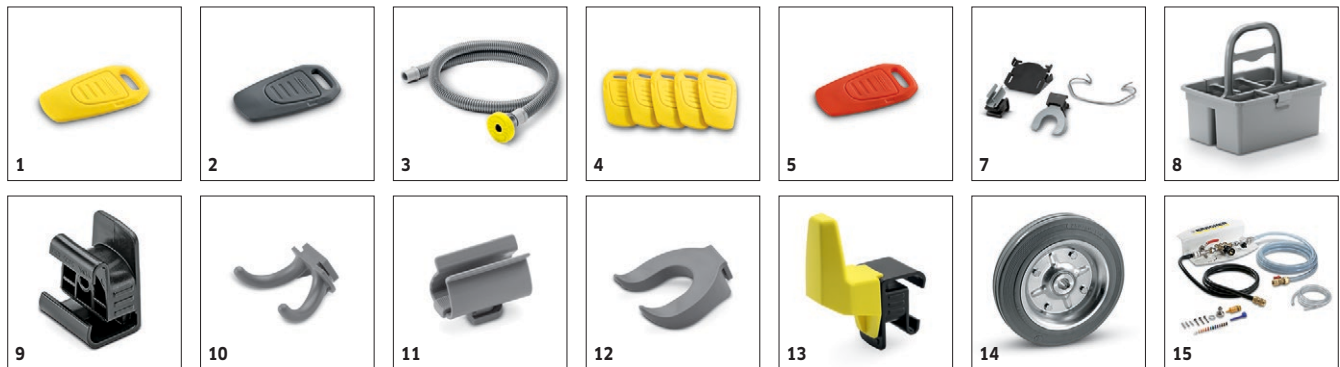

KÄRCHER

		Bestelnr.	Lengte	Kleur	Aantal	Prijs	Beschrijving		
Overige									
KIK-sleutel, geel	1	5.035-344.0		geel	1 stuk(s)		Met de gele KIK-sleutel kan de gebruiker nooit zelf aanpassingen doen.	<input checked="" type="checkbox"/>	
KIK-sleutel, grijs	2	5.035-348.0		grijs	1 stuk(s)		De grijze KIK-sleutel is voorbehouden voor de supervisor, die hiermee toegangsrechten kan verlenen aan de gebruikerssleutel.	<input checked="" type="checkbox"/>	
Vulslang	3	6.680-124.0	1,5 m		1 stuk(s)		1.500-mm vulslang voor eenvoudig vullen via waterkraan. Met universele tapse fitting voor alle standaard kranen.	<input type="checkbox"/>	
KIK-sleutelset, geel	4	4.035-408.0		geel	5 stuk(s)			<input type="checkbox"/>	
KIK-sleutel, rood	5	5.035-337.0		rood	1 stuk(s)			<input type="checkbox"/>	
Add-on kit ecolzero	6	5.388-133.0			1 stuk(s)			<input type="checkbox"/>	
Homebase toebehoren									
Homebasekit bezemhouder	7	4.035-374.0			1 stuk(s)		De Homebase zwabberkit bestaat uit een zwabberklem, steun en fleshouder - de perfecte oplossing voor het vervoeren van de zwabber direct op de schrob-/zuigmachine.	<input type="checkbox"/>	
Homebasekit "Box"	8	4.035-406.0			1 stuk(s)		De Box-set biedt voldoende ruimte voor het opbergen van drie flessen reinigingsmiddel met doekjes, schrapers, extra vuilniszakken, handschoenen, etc.	<input type="checkbox"/>	
Adapter Homebase	9	5.035-488.0			1 stuk(s)		Bevestiging voor verschillende haken en clips aan de machine.	<input type="checkbox"/>	
Double hook	10	6.980-077.0			1 stuk(s)		Dubbele haak voor de bevestiging van vuilzakken, enz. aan de machine. Enkel voor gebruik in combinatie met de adapter Homebase 5.035-488.0.	<input type="checkbox"/>	
Holder handhold grey	11	6.980-078.0			1 stuk(s)		Zwabberclip om een zwabber/mop aan de machine te bevestigen. Enkel voor gebruik in combinatie met de adapter Homebase 5.035-488.0.	<input type="checkbox"/>	
Holder bottle	12	6.980-080.0			1 stuk(s)			<input type="checkbox"/>	
Set universele haken	13	4.070-075.0			1 stuk(s)			<input type="checkbox"/>	
Wielen/Banden									
Wiel, oliebestendig	14	6.435-702.0			1 stuk(s)			<input type="checkbox"/>	
RM Dosierstation									
Reinigingsmiddeldosierstation, wandmodel DS 3	15	2.641-811.0			1 stuk(s)		Aangesloten op de waterkraan wordt het schoonwaterreservoir gevuld met water en reinigingsmiddel in een instelbare verdunning. Ook in combinatie met het ABS-vulsysteem. Incl. terugstroomblokkering (DIN EN 1717).	<input type="checkbox"/>	