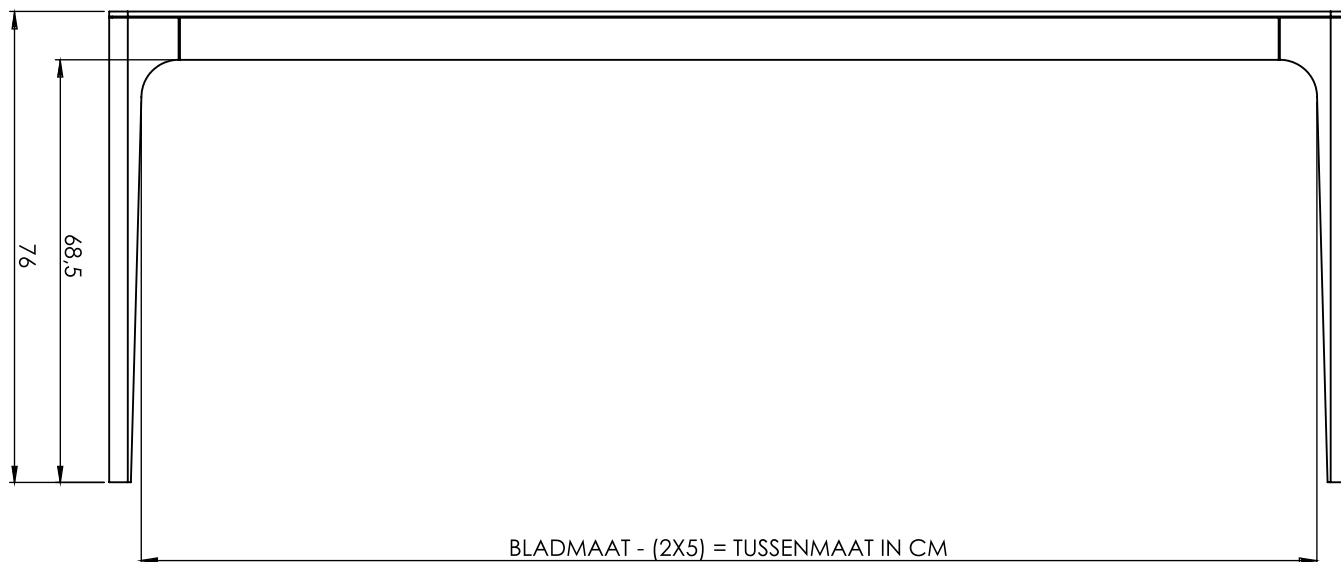

Sav&Økse

AFMETING RIKKE

Voorbeeld: bladmaat = 200x90cm

Tussenmaat: $200 - 10 = 190$ cm