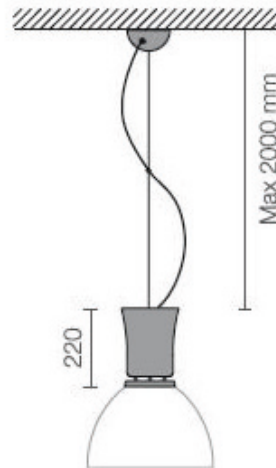

## CLAROLED MINI pendel COB LED 13W

**BIFFI** | Luce  
illumina le tue emozioni

<b>Merk</b>	BIFFI LUCE
<b>Artikelnummer</b>	BF8615.30.22
<b>Fitting</b>	COB
<b>Lichtbron inclusief</b>	JA
<b>Aantal lichtbronnen</b>	1
<b>Watt (W)</b>	13W
<b>Dimbaar</b>	Nee
<b>Lumen output (lm)</b>	1400
<b>Kleurcode (K)</b>	3000
<b>Volt</b>	230
<b>Materiaal behuizing</b>	aluminium
<b>Kleur behuizing</b>	grijs