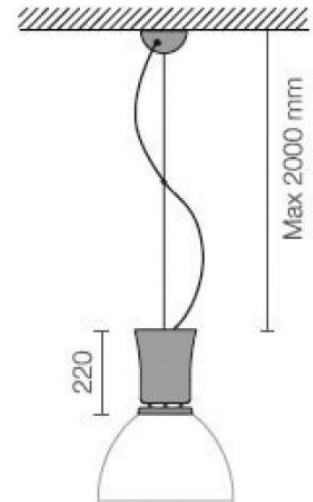

CLAROLED PICCOLO pendel COB LED 32W

BIFFI | Luce
illumina le tue emozioni

Merk	BIFFI LUCE
Artikelnummer	BFLD032.30PN.22
Fitting	COB
Lichtbron inclusief	JA
Aantal lichtbronnen	1
Watt (W)	32W
Dimbaar	Nee
Lumen output (lm)	3300
Kleurcode (K)	3000
Volt	230
Hoogte (mm)	220
Materiaal behuizing	aluminium
Kleur behuizing	grijs