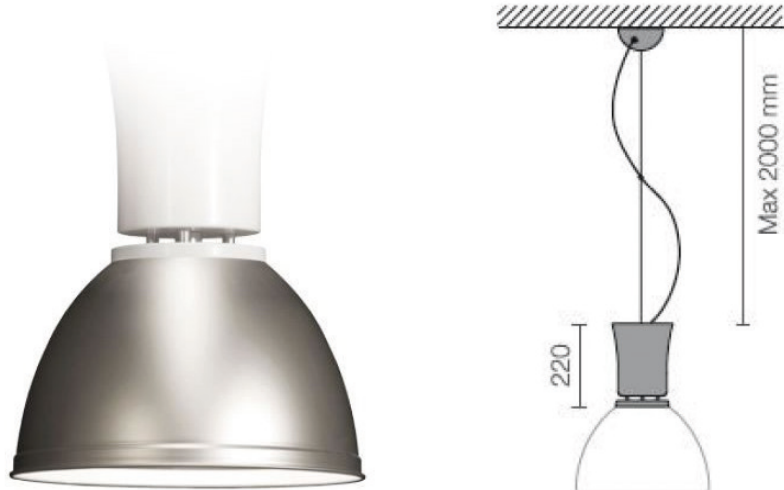

CLAROLED MINI pendel COB LED 13W

BIFFI | Luce
illumina le tue emozioni

Merk	
Artikelnummer	
Fitting	
Lichtbron inclusief	
Aantal lichtbronnen	
Watt (W)	
Dimbaar	
Lumen output (lm)	
Kleurcode (K)	
Volt	
Materiaal behuizing	
Kleur behuizing	