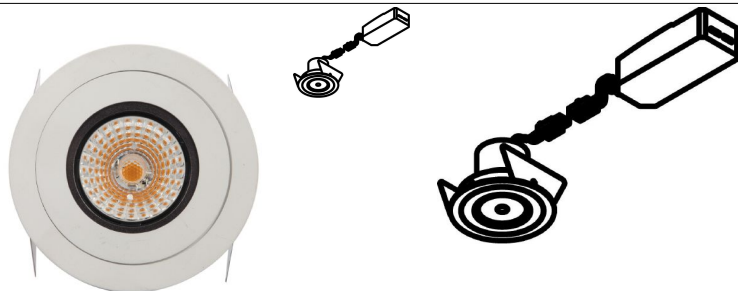

555.10010/.. | NOVA NETTOPRIJS

build-in

Productomschrijving

inbouwspot - vast - dimbaar - kit (driver + led+ spot) - met LED driver

Toepassing

Binnengebruik
Plafondbevestiging

Technische gegevens

Power supply: ~230V
Toestel klasse I - met aarding
Min. afstand (m) lamp-object: 0,5 m
Standards: EN60598

05.14.02

Intrastatcode: 94051098

Afmetingen

Ø89xH
80
36°

Materiaal

aluminium 14 | 1M | 2M

Verkrijgbare kleuren

555.10010.1M.WW
555.10010.1M.WW
555.10010.2M.WW
555.10010.2M.WW
555.10010.14.WW
555.10010.14.WW