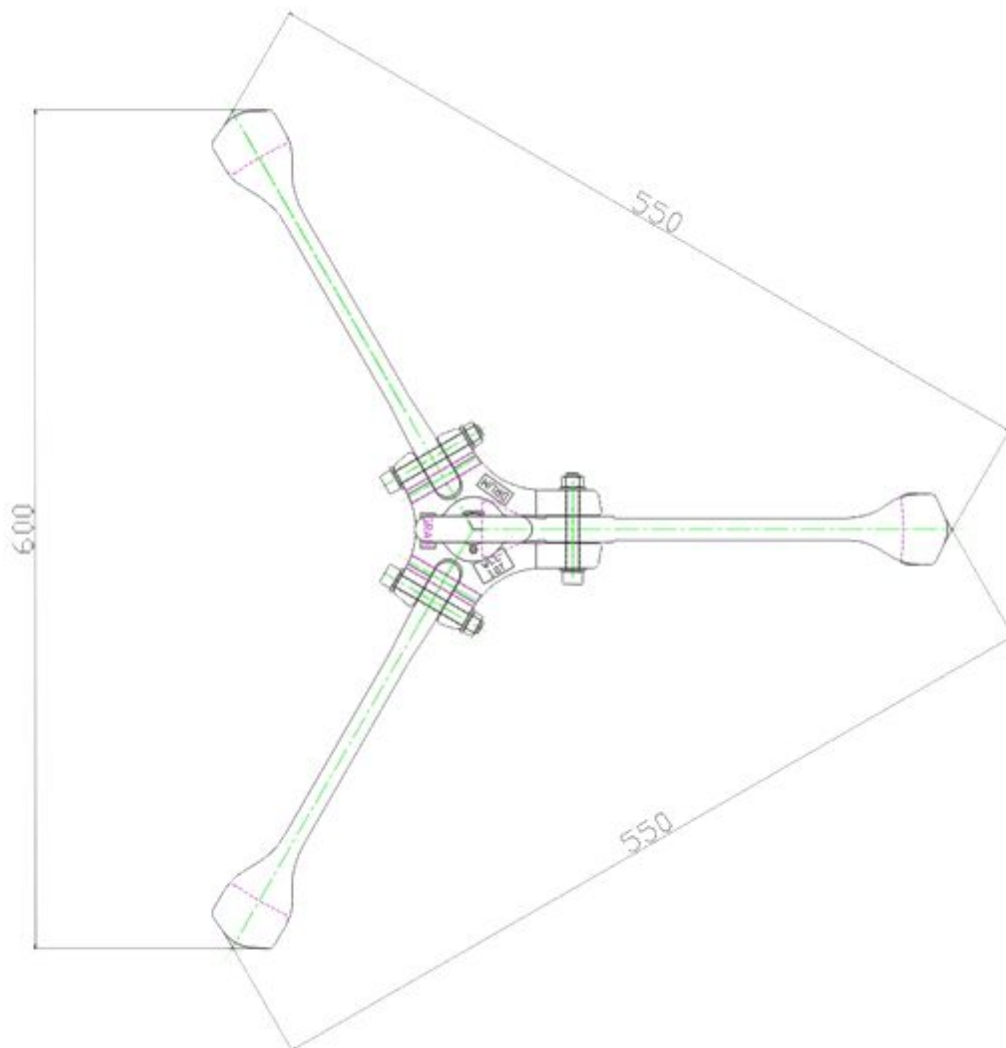

DATASHEET

DG10 Vatenklem

DG10 Vatenklem

Werklast (kg)	1.000
Afmeting (mm)	550-600
Bekopening (mm)	570-610
Hoogte (mm)	315
Gewicht (kg)	8,0