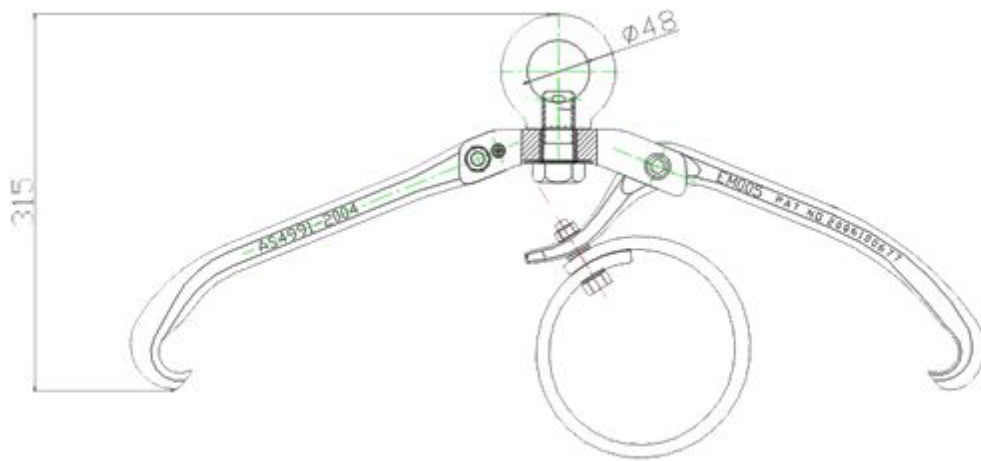

DATASHEET

DG10 Vatenklem

DG10 Vatenklem

Werklast (kg)	1.000
Afmeting (mm)	550-600
Bekopening (mm)	570-610
Hoogte (mm)	315
Gewicht (kg)	8,0