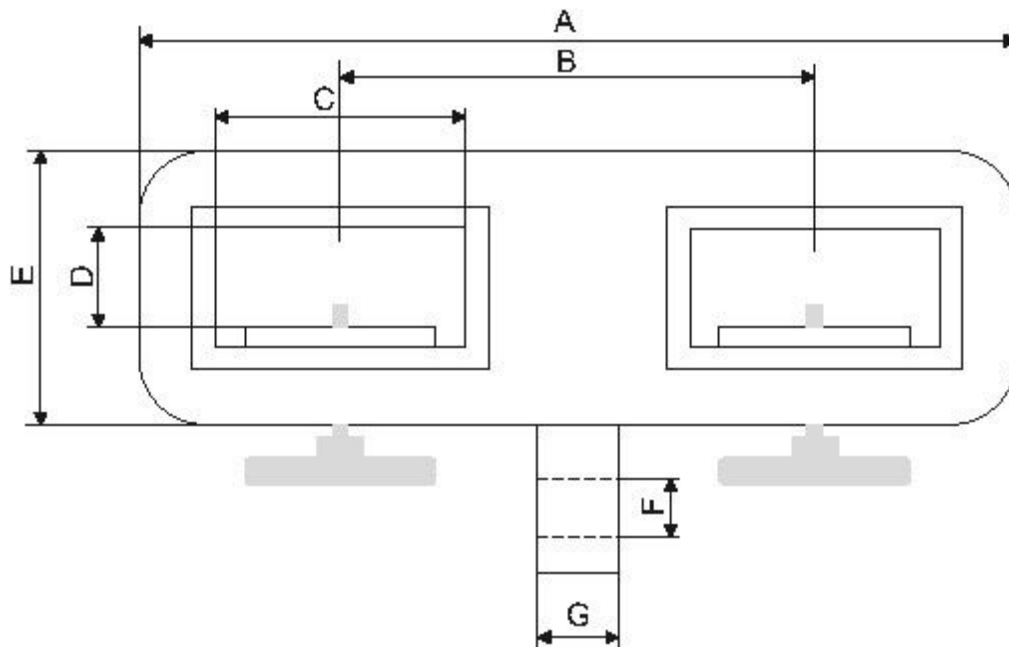

DATASHEET

HTH Heftruck Hijshaak

HTH Heftruck Hijshaak			
Werklast (kg)	1.000	2.500	5.000
Afmeting Vork (mm)	145 x 55	145 x 55	145 x 55
A (mm)	437	657	600
B (mm)	250	450	420
C (mm)	140	149	180
D (mm)	66	70	100
E (mm)	115	140	175
F (mm)	24	27	-
G (mm)	8	8	-
Gewicht (kg)	14	25	46