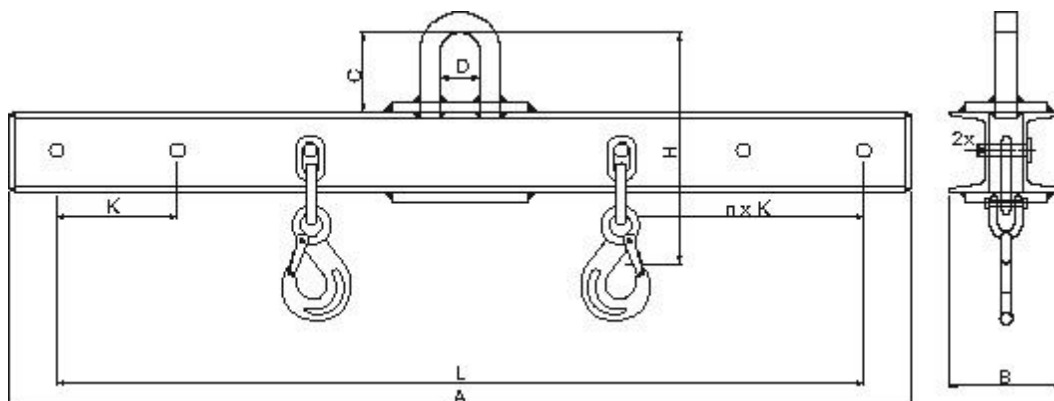

DATASHEET
TRA-VE Traverse met verstelbare haken

TRA-VE 1.000 KG

Kenmerk	1.000	1.600	2.500	3.150
B2 (mm)	140	140	160	170
C (mm)	85	85	85	85
D (mm)	55	55	55	55
H (mm)	380	400	420	420
L (mm)	1.000	1.600	2.500	3.150
n x k (mm)	2 x 150	3 x 150	5 x 150	7 x 150
Gewicht (kg)	30	40	67	100

TRA-VE 1.600 KG

Kenmerk	1.600	2.500	3.150	4.000
B2 (mm)	150	170	190	200
C (mm)	85	85	85	85
D (mm)	55	55	55	55
H (mm)	480	500	520	520
L (mm)	1.600	2.500	3.150	4.000
n x k (mm)	2 x 200	4 x 200	5 x 200	7 x 200
Gewicht (kg)	48	83	120	171

TRA-VE 2.500 KG

Kenmerk	2.500	3.150	4.000	5.000
B2 (mm)	180	200	220	240
C (mm)	85	85	85	85
D (mm)	70	70	70	70
H (mm)	540	560	580	600
L (mm)	2.500	3.150	4.000	5.000
n x k (mm)	4 x 200	5 x 200	7 x 200	8 x 200
Gewicht (kg)	115	140	202	284