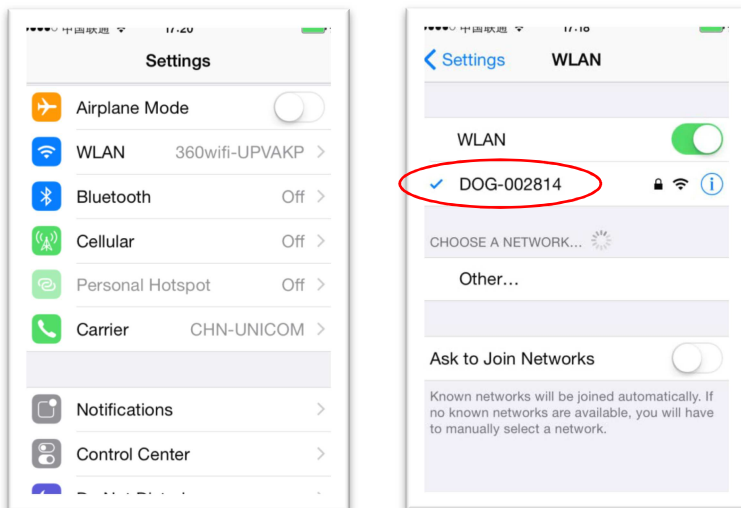

Via instellingen op uw mobiele apparaat verbindt u met DOG-*****.
Wachtwoord is 11111111