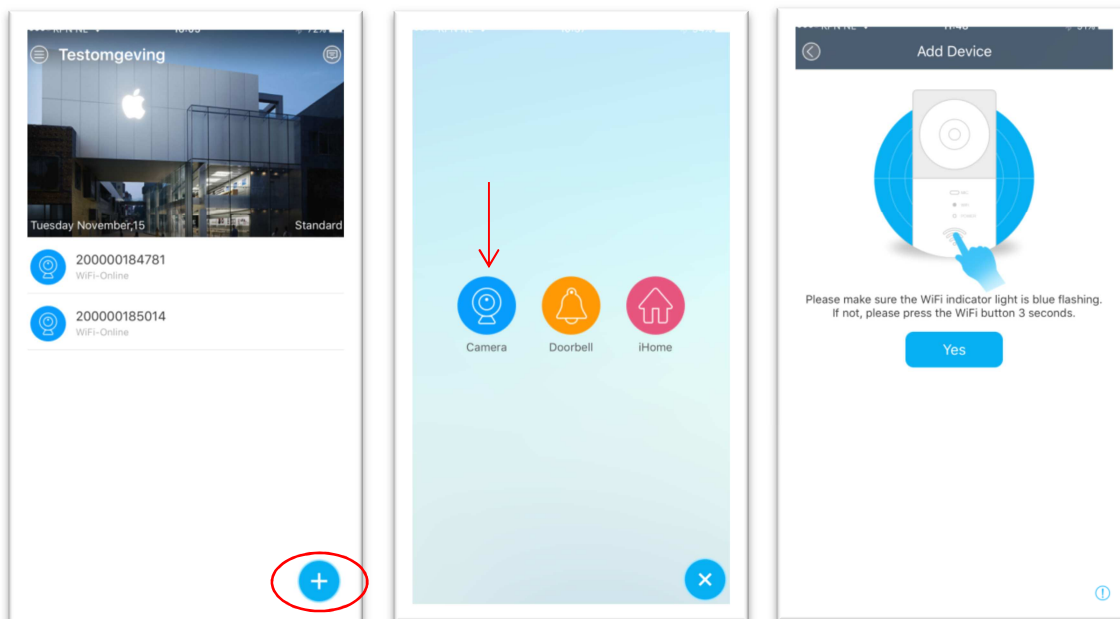

## De cleverdog camera verbinden

Verbind de Smart WiFi Camera met de bijgesloten micro USB kabel aan een stopcontact. Ga naar de App Store op uw mobiele apparaat om de app "Cleverdog" te downloaden. Registreer u met uw e-mailadres en kies een wachtwoord.

Open "Doby"[Home], klik "+" om naar apparaten te zoeken. Kies camera.

Zorg ervoor dat de WiFi-indicator op de Smart WiFi Camera blauw knippert. Indien dit niet het geval is, druk dan op de WiFi-knop en houd deze enkele seconden ingedrukt tot de WiFi-indicator blauw knippert.

Betekenis kleine icoontjes:

- Camera: foto maken.
- Speaker: geluid aan / uit. (luisteren)
- Microfoon: microfoon aan / uit. (spreken)
- 4 pijltjes: vol scherm aan / uit.

Icoontje rechtsboven linker afbeelding (blauw pijltje):