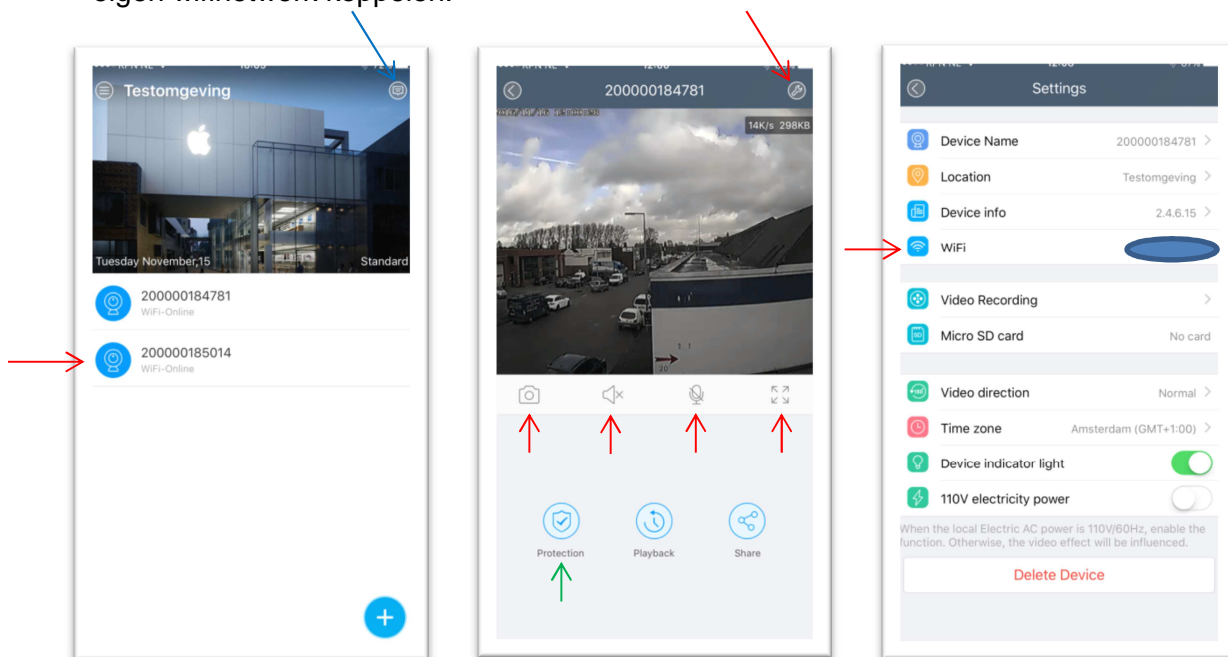

Cleverdog Camera koppelen aan uw persoonlijk WiFi netwerk:

Ga terug "Doby" en klik op de camera. In dit scherm klikt u rechtsboven (middelste afbeelding) op het gereedschap icoontje. In het volgende scherm kunt u de camera via de knop WiFi aan uw eigen wifinetwerk koppelen.