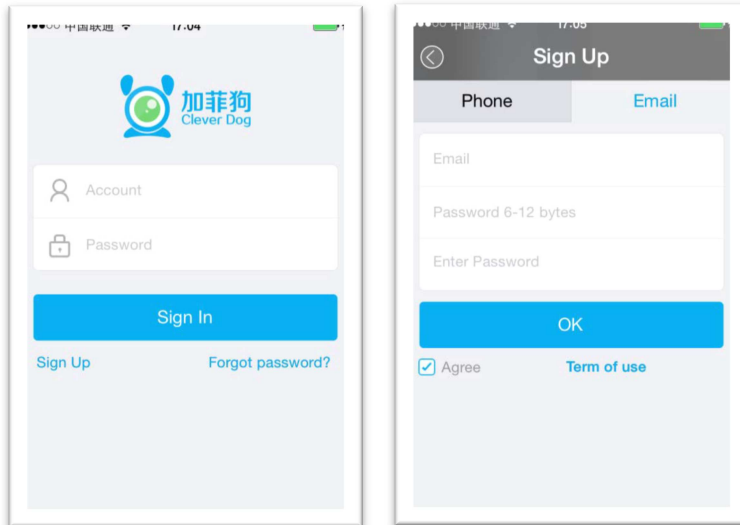

## De cleverdog camera verbinden

Verbind de Smart WiFi Camera met de bijgesloten micro USB kabel aan een stopcontact. Ga naar de App Store op uw mobiele apparaat om de app "Cleverdog" te downloaden. Registreer u met uw e-mailadres en kies een wachtwoord.

Open "Doby"[Home], klik "+" om naar apparaten te zoeken. Kies camera.

Zorg ervoor dat de WiFi-indicator op de Smart WiFi Camera blauw knippert. Indien dit niet het geval is, druk dan op de WiFi-knop en houd deze enkele seconden ingedrukt tot de WiFi-indicator blauw knippert.