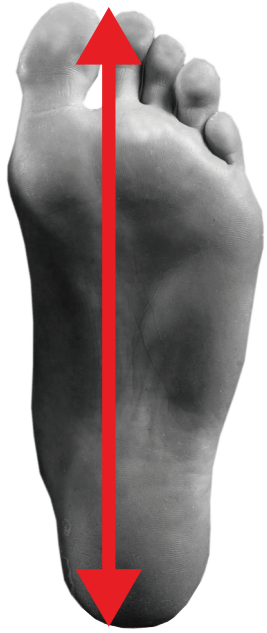

# Guide de taille chaussures

HOMME/ Tableau taille chaussures/ MAN/ Shoes size table														
System	Taille/ Size												System	
Longeur de pied / Lenght of foot mm	235	238	245	251	254	257	260	267	273	280	287	293	300	Longeur de pied / Lenght of foot mm
EUROPE	36	37	38	39	40	41	42	43	44	45	46	47	48	EUROPE
UK	4	4 ½	5 ½	6 ½	7	7 ½	8	8 ½	10	11	12	13 ½	14 ½	UK
US & CANADA	4 ½	5	6	7	7 ½	8	8 ½	9	10 ½	11 ½	12 ½	14	15	US & CANADA
JAPAN	22,5	23	24	25	25,5	26	26,5	27,5	28,5	29,5	30,5	31,5	32	JAPAN