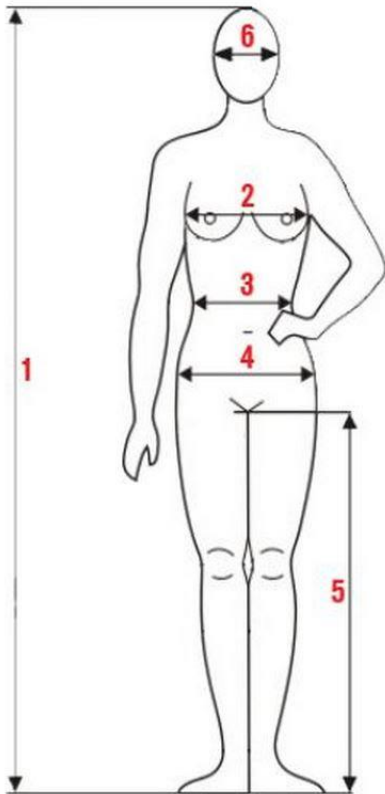

MAATSPECIFICATIES

BOWTEX , DRAXTAR, GC MOTORKLEDING, GRAND CANYON , PREMIER HELMETS , RICHA , RXA , STYLMARTIN

Maat nemen (in cm) met een meetband

1. Lichaamslengte
2. Borstomvang
3. Taille
4. Heup
5. Binnenbeenlengte tot aan de bovenzijde van de enkel
6. Hoofdomvang
7. Handpalmomvang wordt gemeten om de handpalm zonder de duim
8. Buitenbeenlengte is van de bovenzijde van de enkel tot je middel

Motorkleding

Herenjacks			Damesjacks			Jacks Unisex				
Maat	2. Borstomvang	3. Taille	Maat	2. Borstomvang	3. Taille	Maat	2. Borstomvang	Dames	Heren	6. Lengte
46	91 - 94	77 - 83	34	79 - 82	63 - 66	XXS	76 - 82	32 / 34		145 - 155
48	95 - 98	84 - 87	36	83 - 86	67 - 70	XS	82 - 88	36 / 38		145 - 155
50	99 - 102	88 - 91	38	87 - 90	71 - 74	S	88 - 94	38 / 40	- / 46	155 - 170
52	103 - 106	92 - 96	40	91 - 94	75 - 78	M	94 - 100	40 / 44	46 / 48	160 - 175
54	107 - 110	97 - 102	42	95 - 98	79 - 82	L	100 - 106	44 / 46	50 / 52	170 - 185
56	111 - 114	103 - 107	44	99 - 102	83 - 86	XL	106 - 112	46 / 48	54 / 56	175 - 190
58	115 - 118	108 - 111	46	103 - 106	87 - 90	XXL	112 - 118	50 / --	58 / 60	175 - 190
60	119 - 122	112 - 117	48	107 - 110	91 - 94	3XL	118 - 124		60 / 62	175 - 200
62	123 - 126	118 - 122				4XL	124 - 130		62 / 64	175 - 200
64	127 - 130	123 - 126				5XL	130 - 136		64 / --	