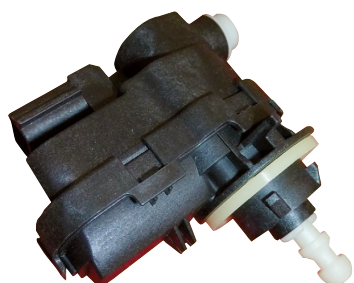

KOPLAMPMOTOREN

REFERENTIELIJST OP AUTOMERK

tip-it[®]
Adhesives
Waar het om draait!

Scan de QR-code met een QR-scanner, dit geeft u de mogelijkheid om het artikel direct te bestellen.

Art.nr. 17.KM010

Art.nr. 17.KM020

Art.nr. 17.KM030

Art.nr. 17.KM040

Art.nr. 17.KM050

Art.nr. 17.KM060

KOPLAMPMOTOREN

REFERENTIELIJST OP AUTOMERK

tip-it[®]
Adhesives
Waar het om draait!

Art.nr. 17.KM070

Art.nr. 17.KM080

Art.nr. 17.KM090

Art.nr. 17.KM100

Art.nr. 17.KM110

Scan de QR-code met een QR-scanner, dit geeft u de mogelijkheid om het artikel direct te bestellen.

KOPLAMPMOTOREN

REFERENTIELIJST OP AUTOMERK