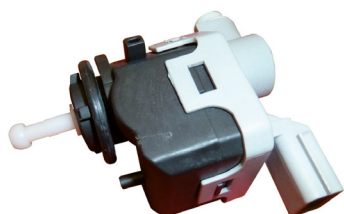

KOPLAMPMOTOREN

REFERENTIELIJST OP AUTOMERK

tip-it[®]
Adhesives
Waar het om draait!

Scan de QR-code met een QR-scanner, dit geeft u de mogelijkheid om het artikel direct te bestellen.

Art.nr. 17.KM010

Art.nr. 17.KM020

Art.nr. 17.KM030

Art.nr. 17.KM040

Art.nr. 17.KM050

Art.nr. 17.KM060

KOPLAMPMOTOREN

REFERENTIELIJST OP AUTOMERK

tip-it[®]
Adhesives
Waar het om draait!

Art.nr. 17.KM070

Art.nr. 17.KM080

Art.nr. 17.KM090

Art.nr. 17.KM100

Art.nr. 17.KM110

Scan de QR-code met een QR-scanner, dit geeft u de mogelijkheid om het artikel direct te bestellen.

KOPLAMPMOTOREN

REFERENTIELIJST OP AUTOMERK