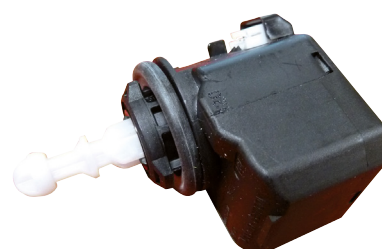

KOPLAMPMOTOREN

REFERENTIELIJST OP AUTOMERK

tip-it[®]
Adhesives
Waar het om draait!

Scan de QR-code met een QR-scanner, dit geeft u de mogelijkheid om het artikel direct te bestellen.

Art.nr. 17.KM010

Art.nr. 17.KM020

Art.nr. 17.KM030

Art.nr. 17.KM040

Art.nr. 17.KM050

Art.nr. 17.KM060

KOPLAMPMOTOREN

REFERENTIELIJST OP AUTOMERK

tip-it[®]
Adhesives
Waar het om draait!

Art.nr. 17.KM070

Art.nr. 17.KM080

Art.nr. 17.KM090

Art.nr. 17.KM100

Art.nr. 17.KM110

Scan de QR-code met een QR-scanner, dit geeft u de mogelijkheid om het artikel direct te bestellen.

KOPLAMPMOTOREN

REFERENTIELIJST OP AUTOMERK