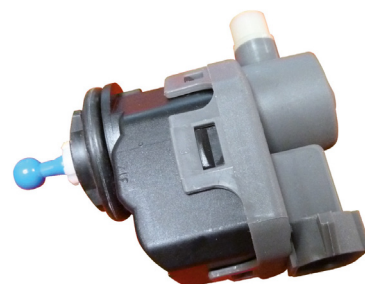

KOPLAMPMOTOREN

REFERENTIELIJST OP AUTOMERK

tip-it[®]
Adhesives
Waar het om draait!

Scan de QR-code met een QR-scanner, dit geeft u de mogelijkheid om het artikel direct te bestellen.

Art.nr. 17.KM010

Art.nr. 17.KM020

Art.nr. 17.KM030

Art.nr. 17.KM040

Art.nr. 17.KM050

Art.nr. 17.KM060

KOPLAMPMOTOREN

REFERENTIELIJST OP AUTOMERK

tip-it[®]
Adhesives
Waar het om draait!

Art.nr. 17.KM070

Art.nr. 17.KM080

Art.nr. 17.KM090

Art.nr. 17.KM100

Art.nr. 17.KM110

Scan de QR-code met een QR-scanner, dit geeft u de mogelijkheid om het artikel direct te bestellen.

KOPLAMPMOTOREN

REFERENTIELIJST OP AUTOMERK