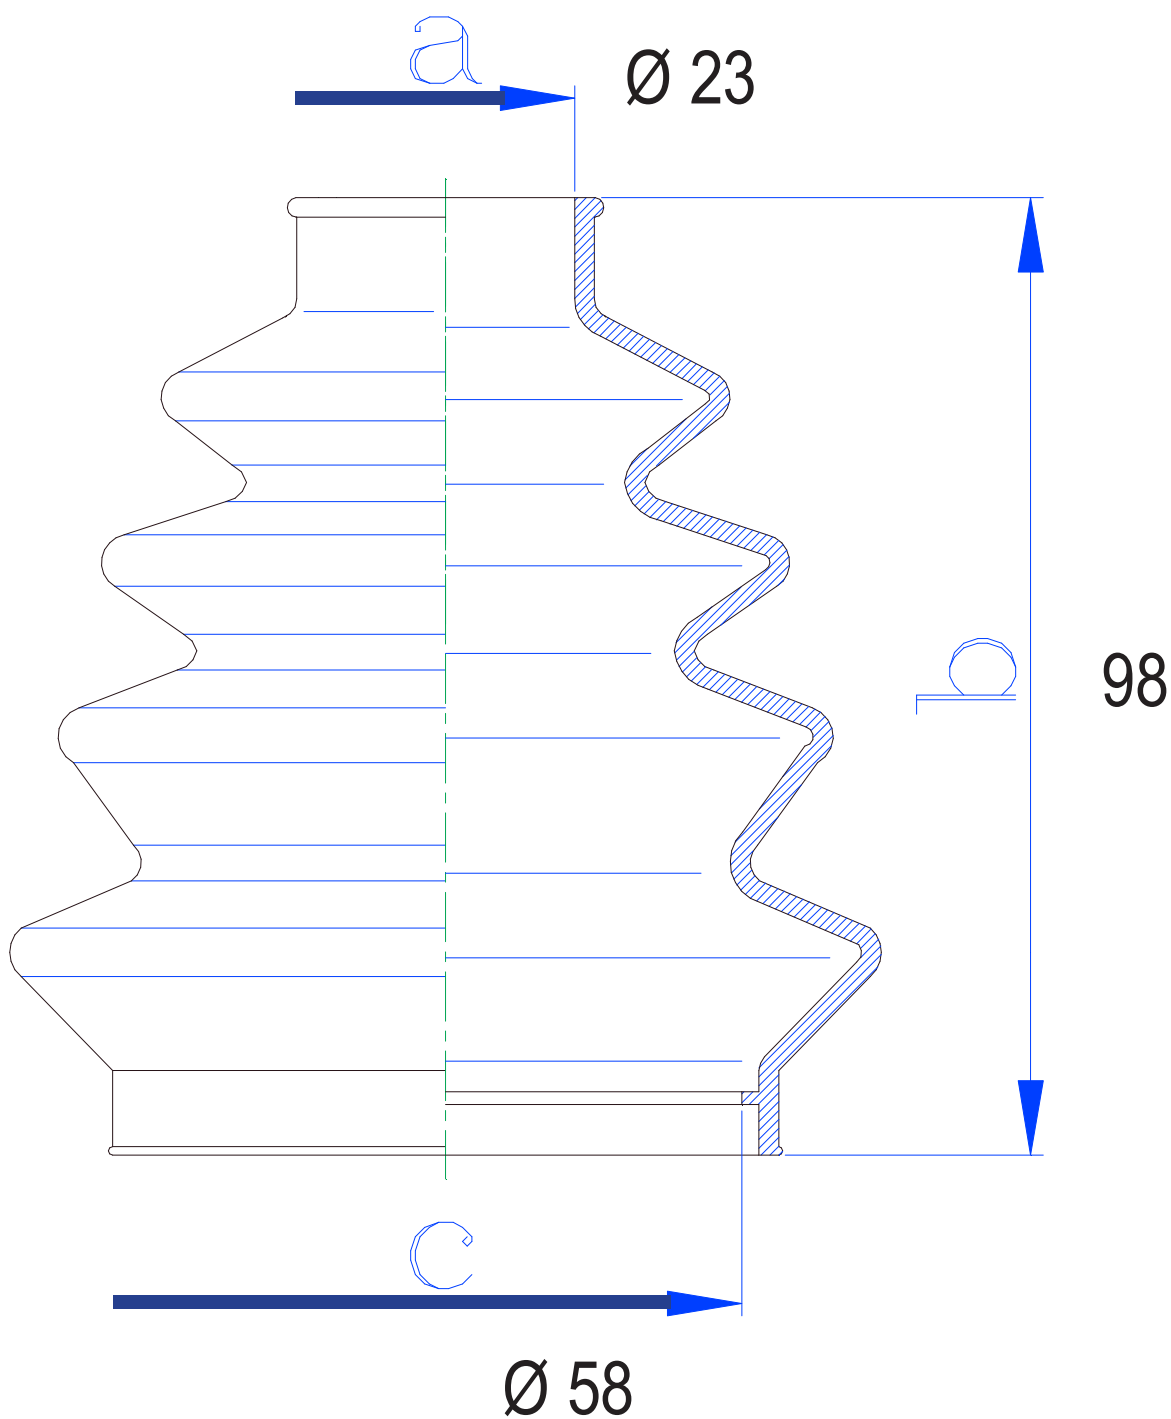

Ashoes autospecifiek

Art: 08.38801

tip-it[®]
Adhesives
Waar het om draait!

Afmetingen in mm.