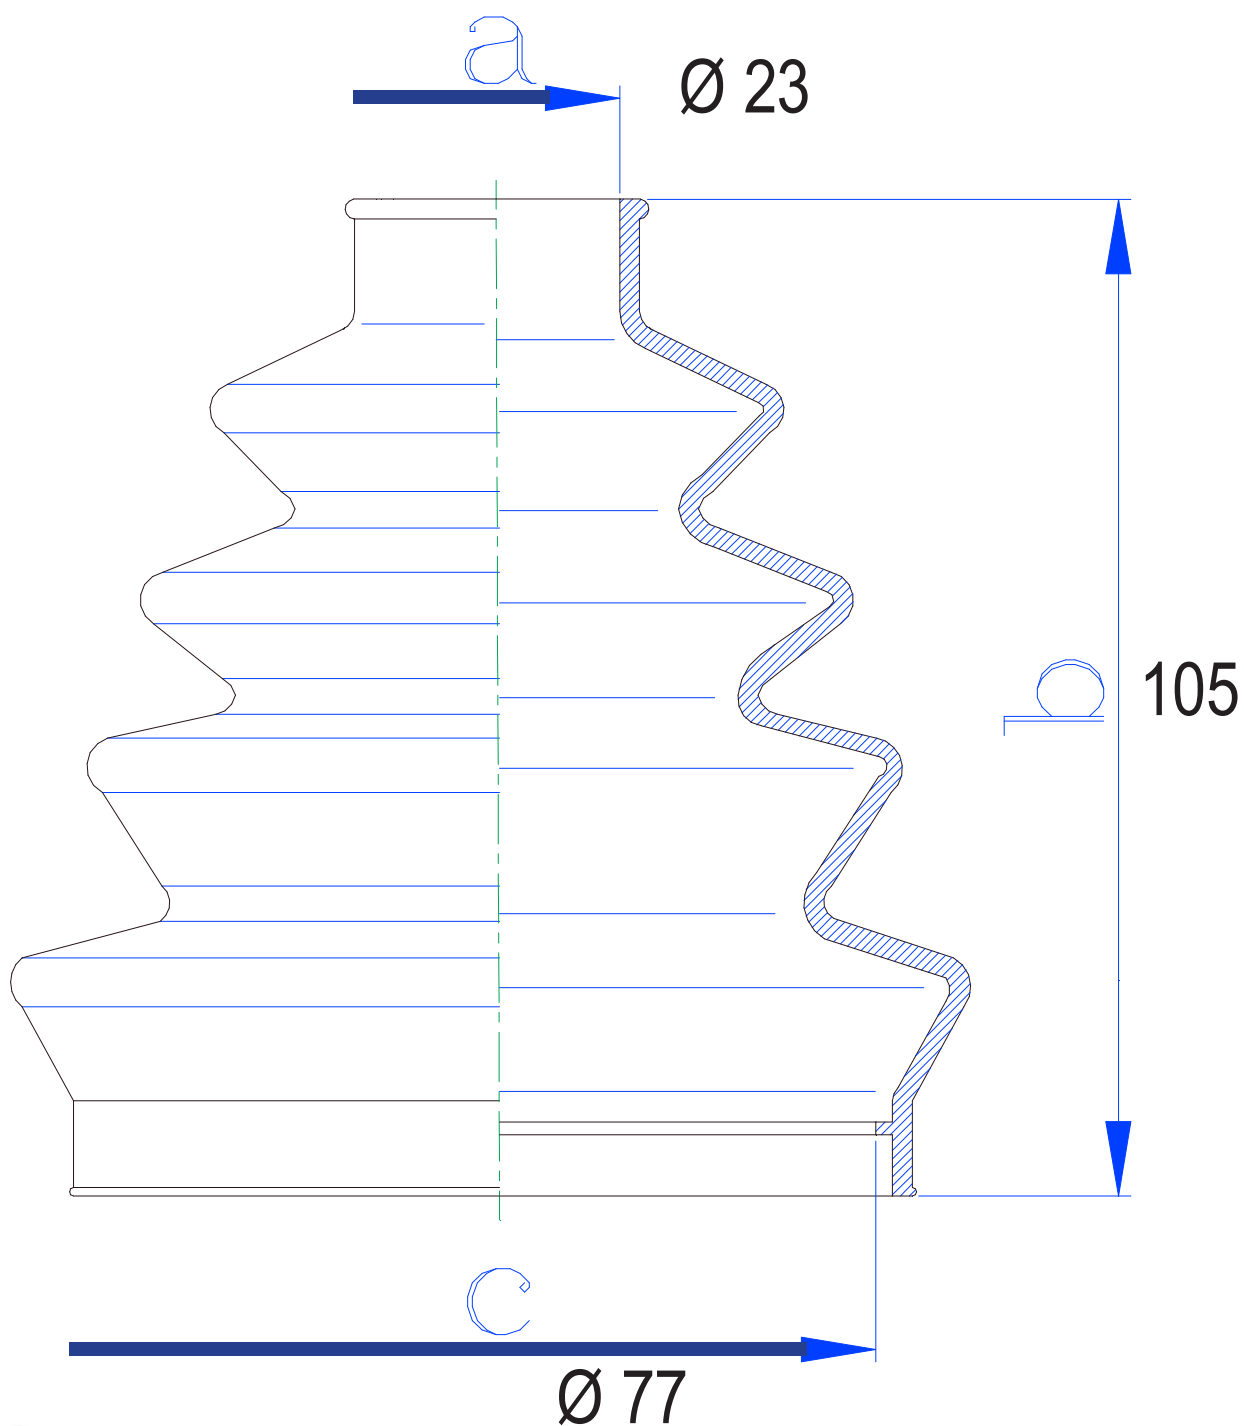

Ashoes autospecifiek

Art: 08.38701

tip-it[®]
Adhesives
Waar het om draait!

Afmetingen in mm.