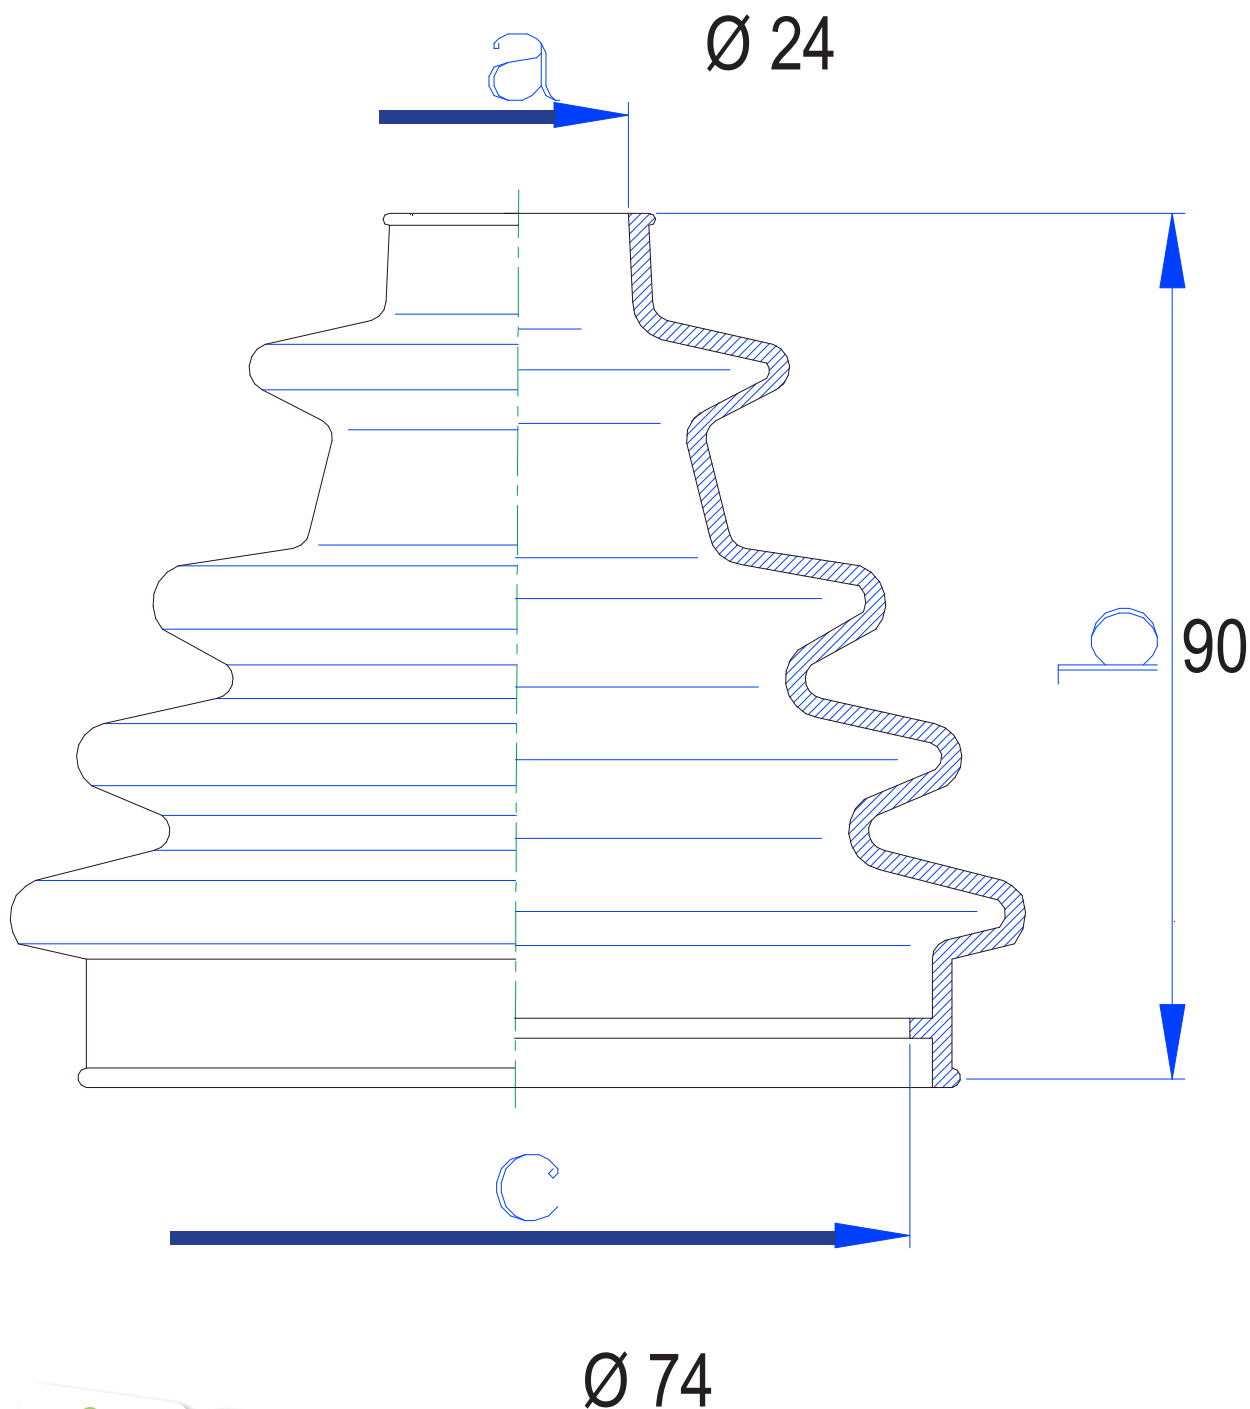

Ashoes autospecifiek

Art: 08.38601

tip-it[®]
Adhesives
Waar het om draait!

Afmetingen in mm.