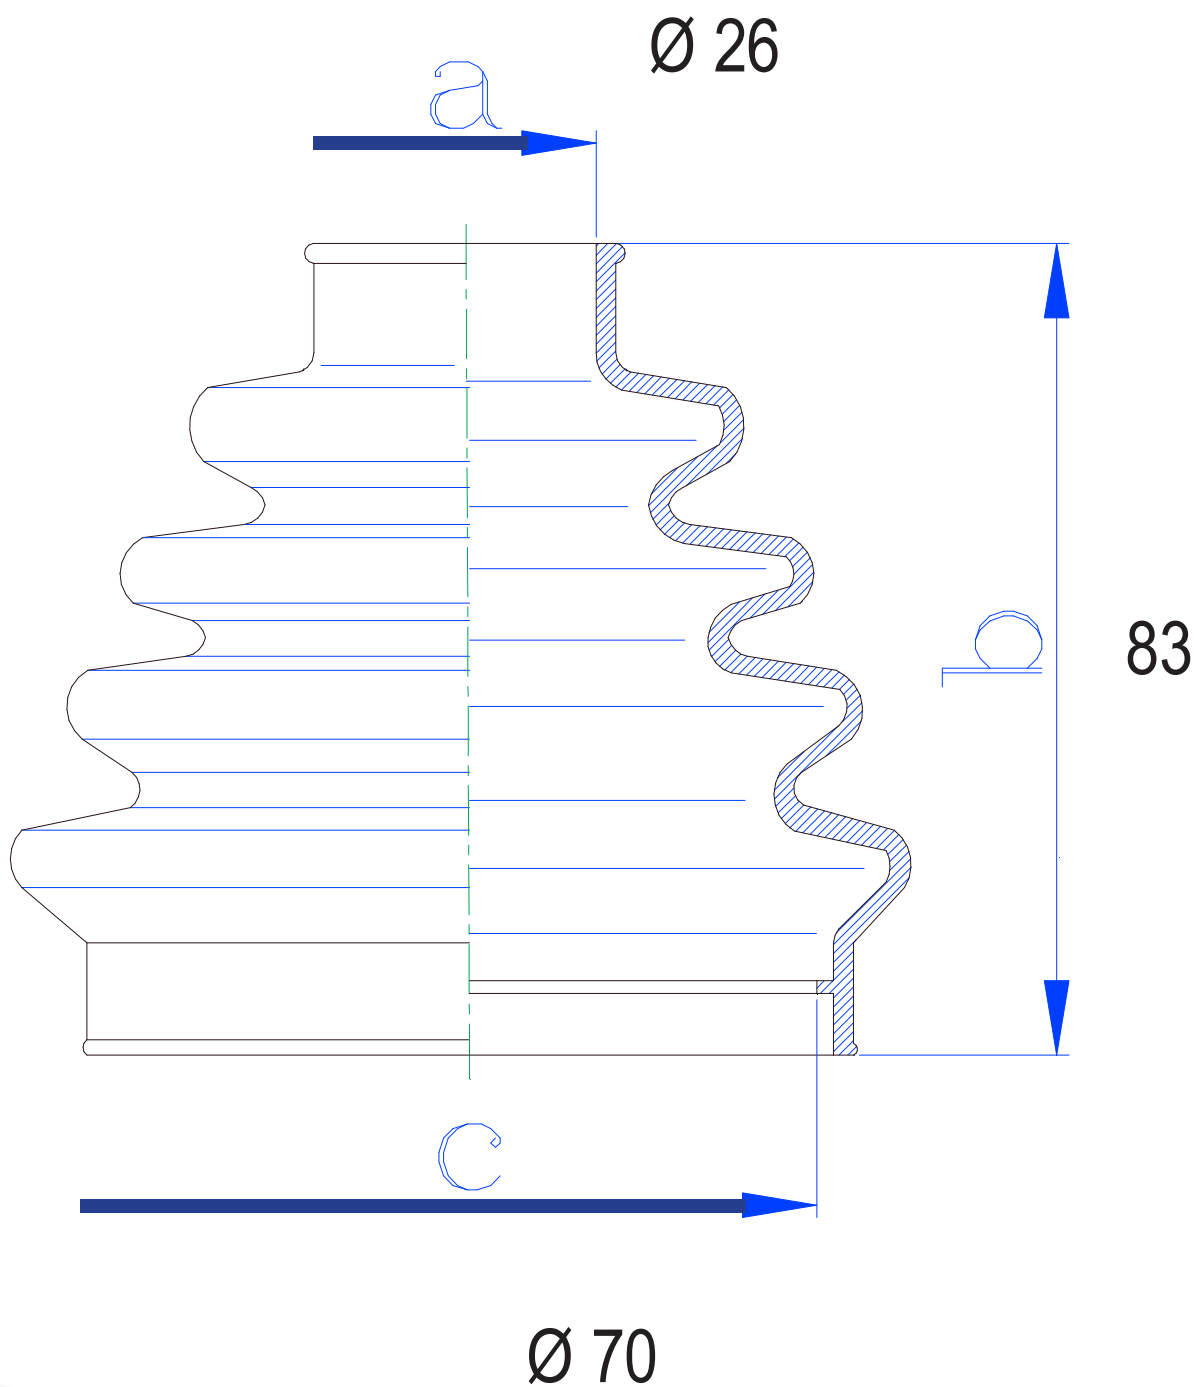

Ashoes autospecifiek

Art: 08.38501

tip-it[®]
Adhesives
Waar het om draait!

Afmetingen in mm.