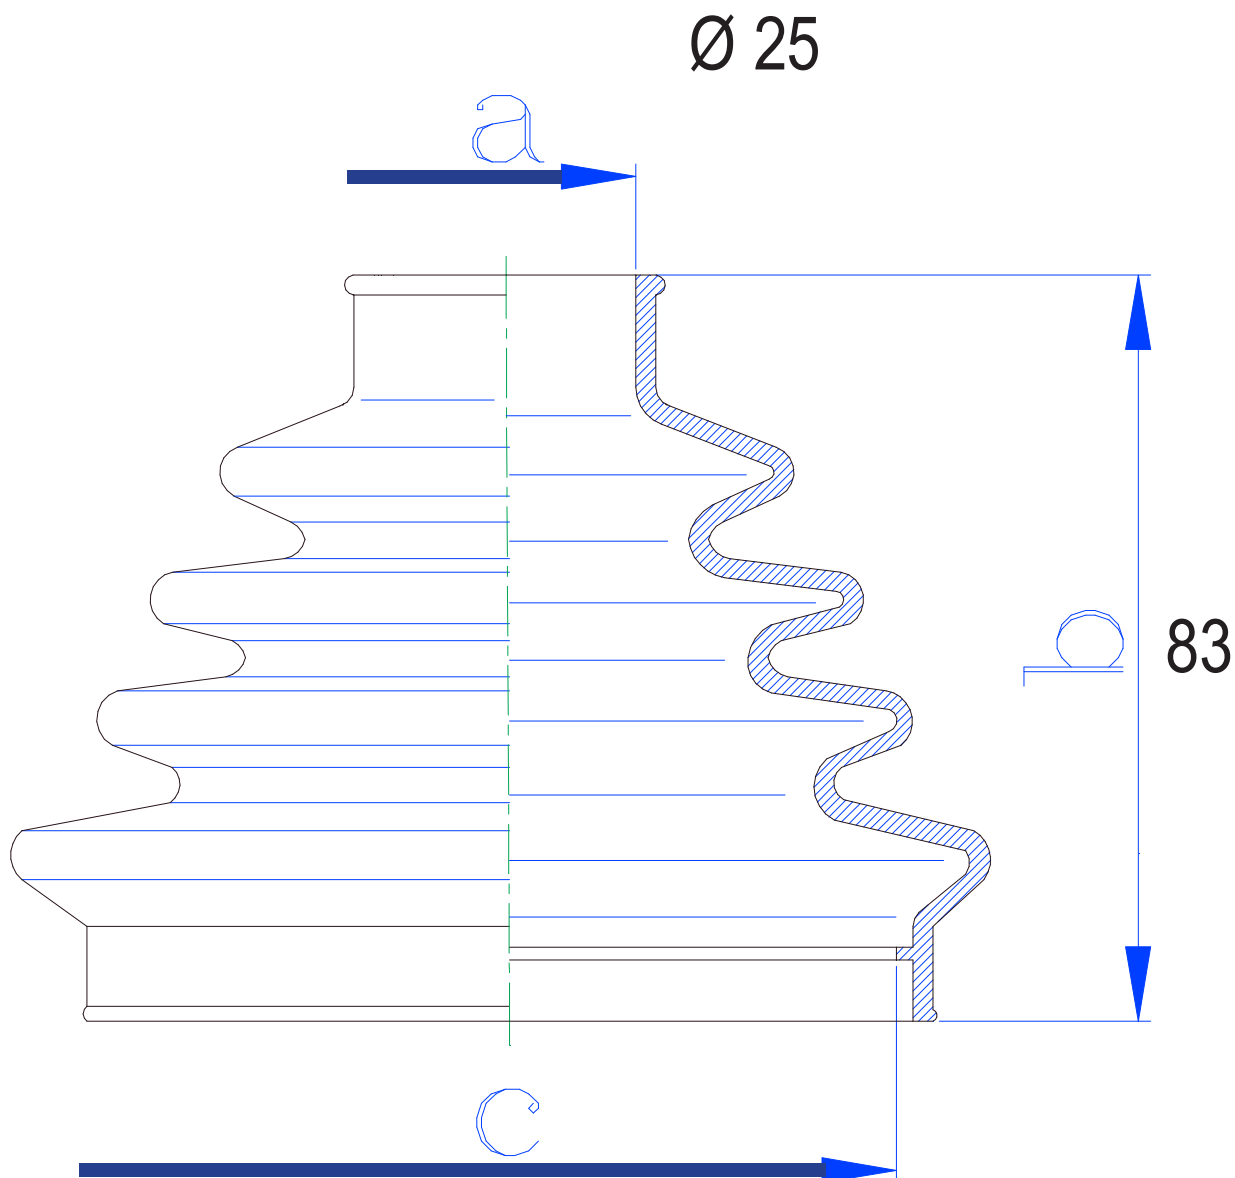

# Ashoes autospecifiek

Art: 08.38401

**tip-it**<sup>®</sup>  
Adhesives  
Waar het om draait!

$\text{Ø } 77$

Afmetingen in mm.