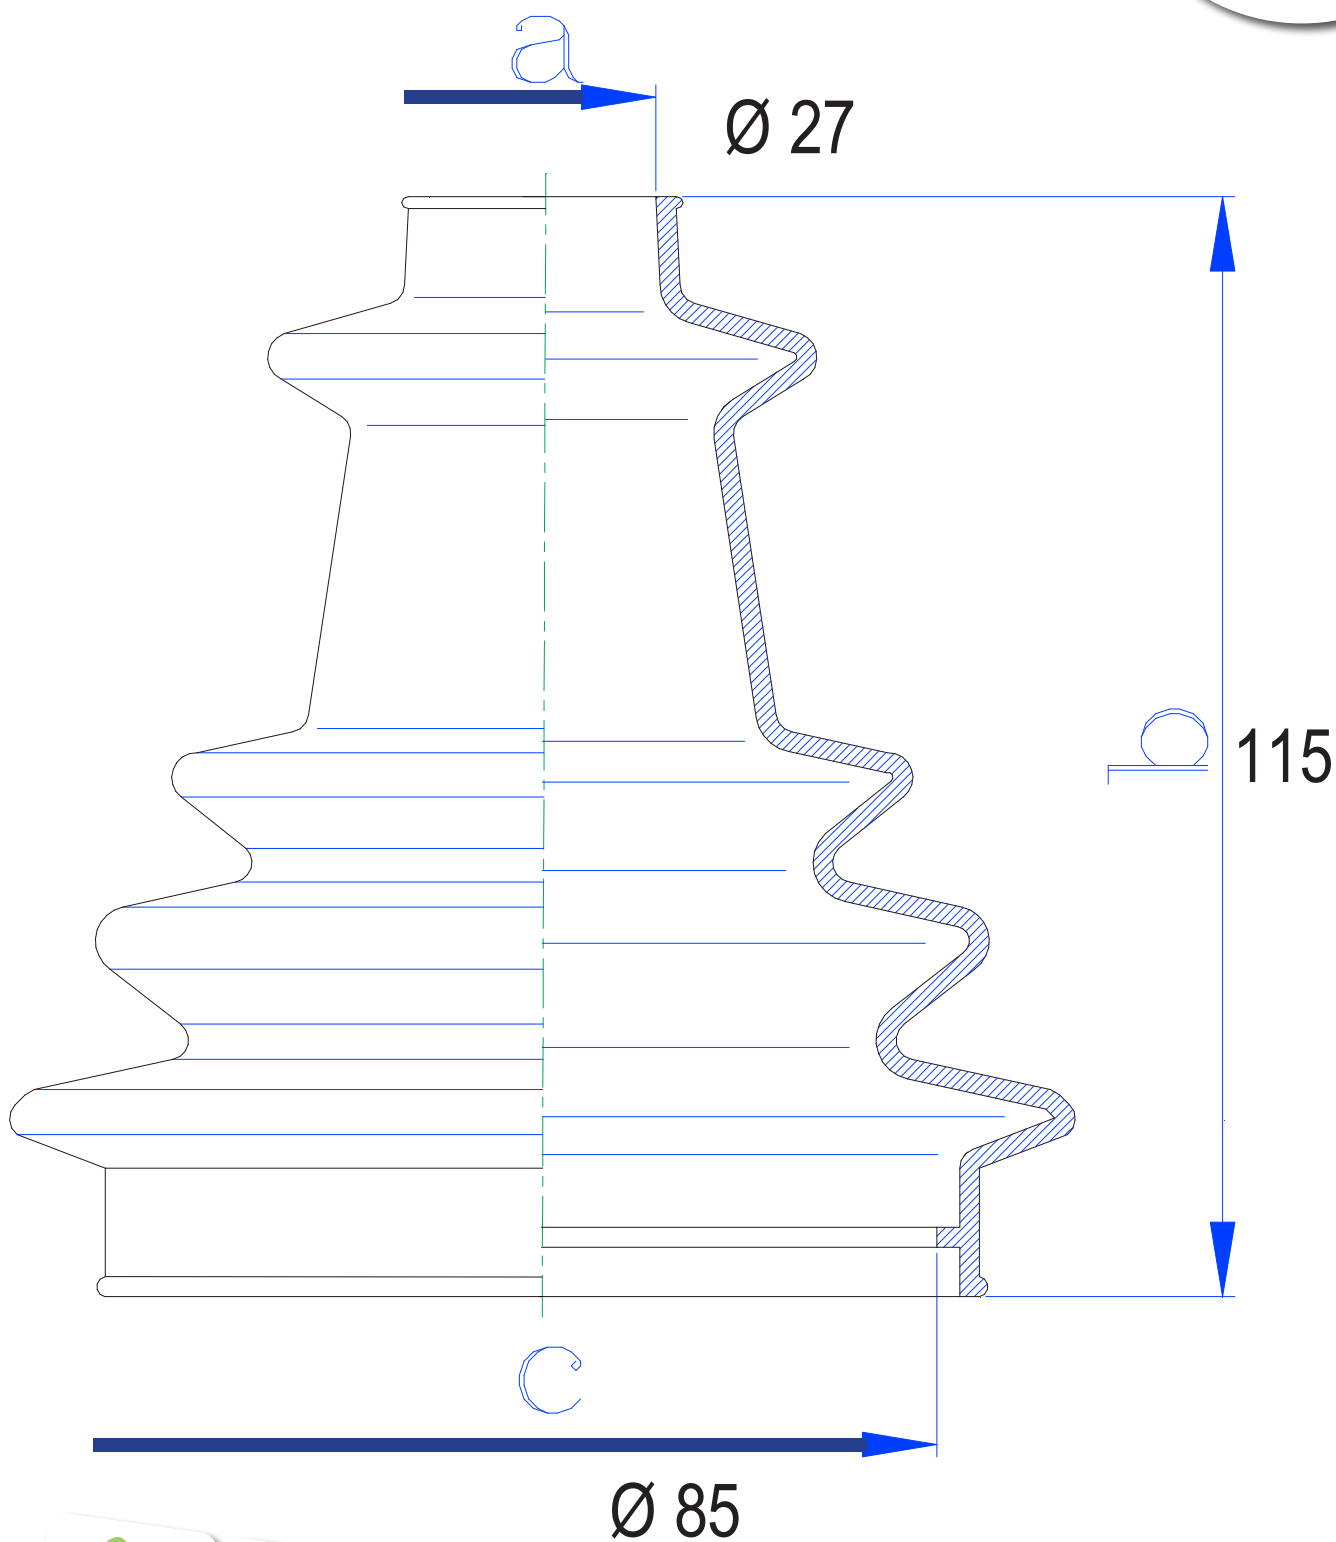

Ashoes autospecifiek

Art: 08.38301

tip-it[®]
Adhesives
Waar het om draait!

Afmetingen in mm.