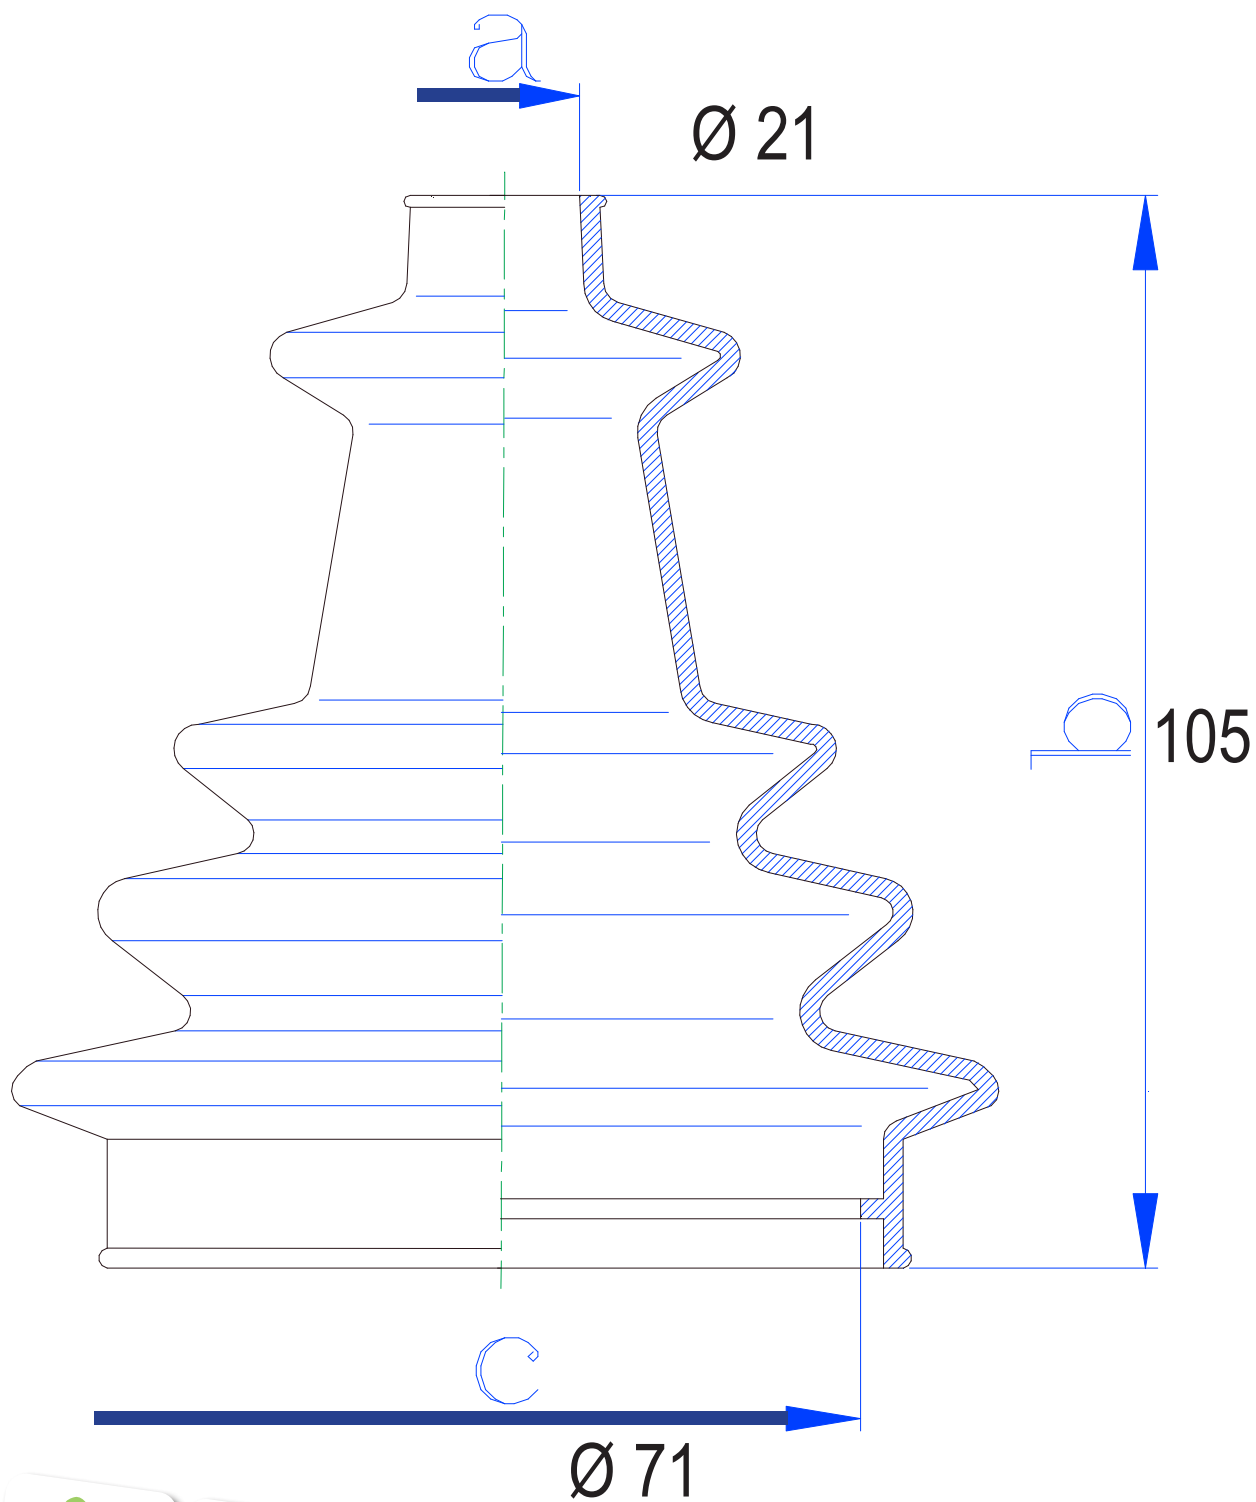

Ashoes autospecifiek

Art: 08.38201

tip-it[®]
Adhesives
Waar het om draait!

Afmetingen in mm.