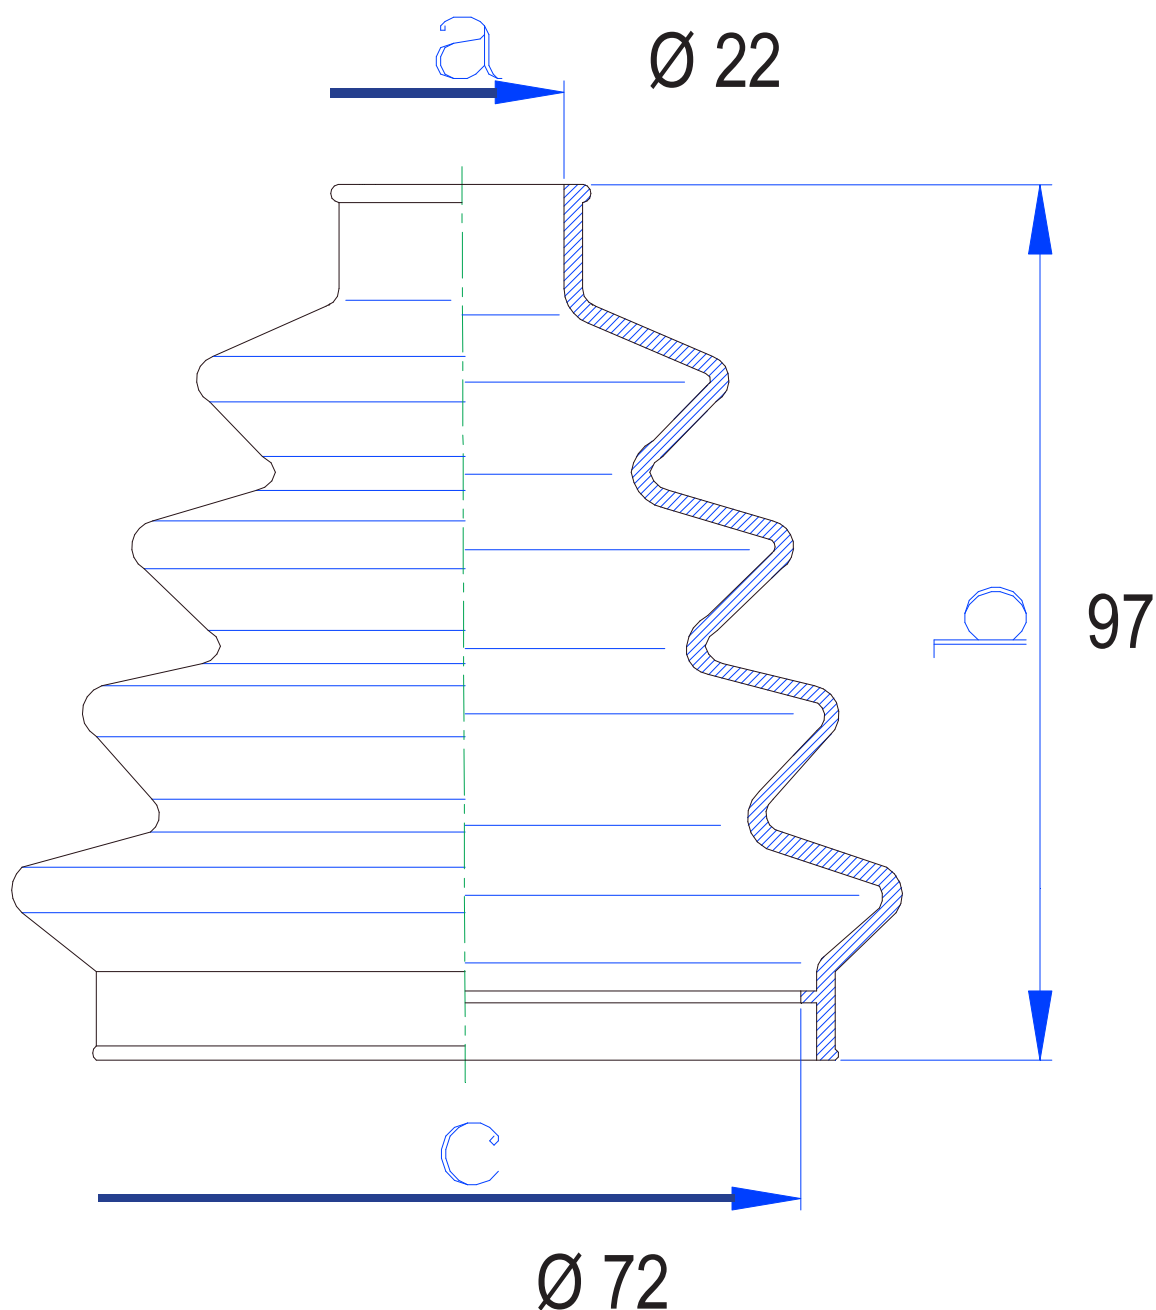

# Ashoes autospecifiek

Art: 08.38101

**tip-it**<sup>®</sup>  
Adhesives  
Waar het om draait!

Afmetingen in mm.