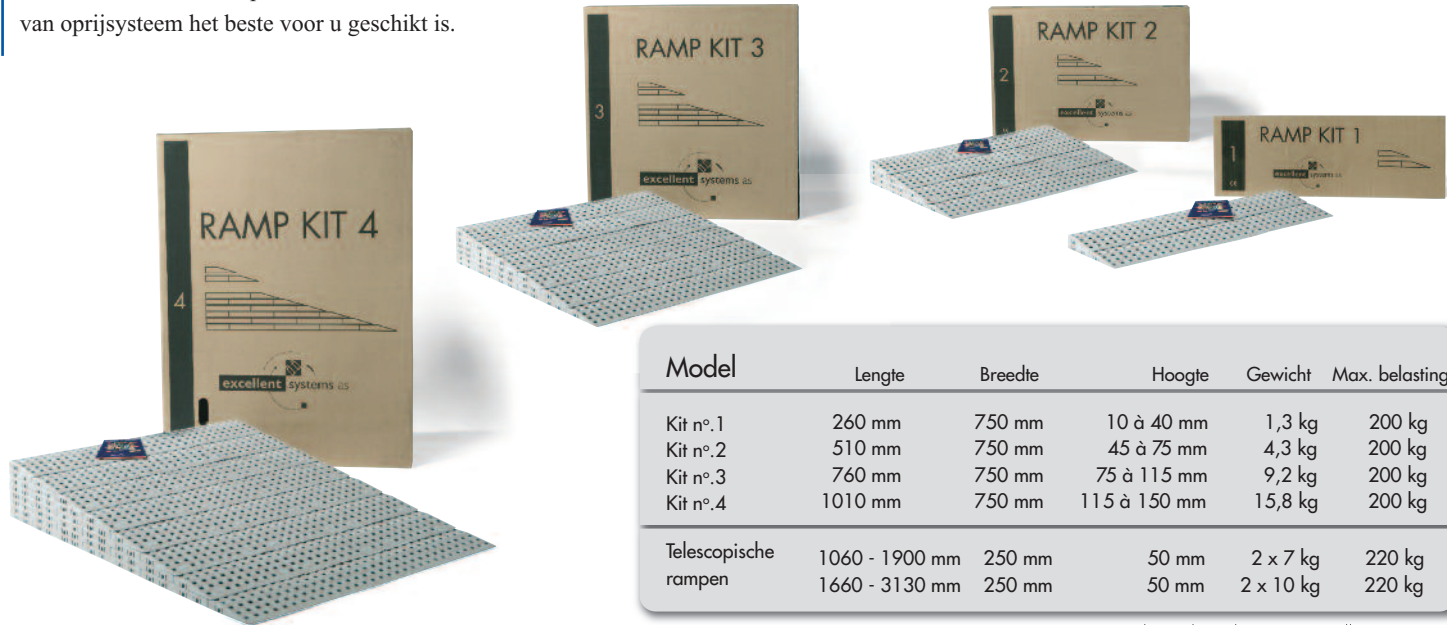

# Oprijsystemen

Voor een handig “hier en nu”-oprijsysteem zijn de Excellent KIT series de meest voor de hand liggende keuze.

Het enige wat u hoeft te doen is de hoogte op te meten van het obstakel of van de drempel en daarna beslissen welk formaat van oprijsysteem het beste voor u geschikt is.

Model	Lengte	Breedte	Hoogte	Gewicht	Max. belasting
Kit n°.1	260 mm	750 mm	10 à 40 mm	1,3 kg	200 kg
Kit n°.2	510 mm	750 mm	45 à 75 mm	4,3 kg	200 kg
Kit n°.3	760 mm	750 mm	75 à 115 mm	9,2 kg	200 kg
Kit n°.4	1010 mm	750 mm	115 à 150 mm	15,8 kg	200 kg
Telescopische rampen	1060 - 1900 mm	250 mm	50 mm	2 x 7 kg	220 kg
	1660 - 3130 mm	250 mm	50 mm	2 x 10 kg	220 kg

Kits 2,3 en 4 worden geleverd met een installatie CD-rom.