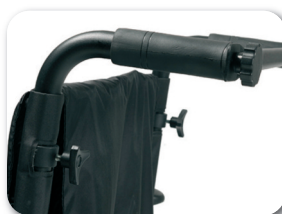

Verstelbare duwhandvatten