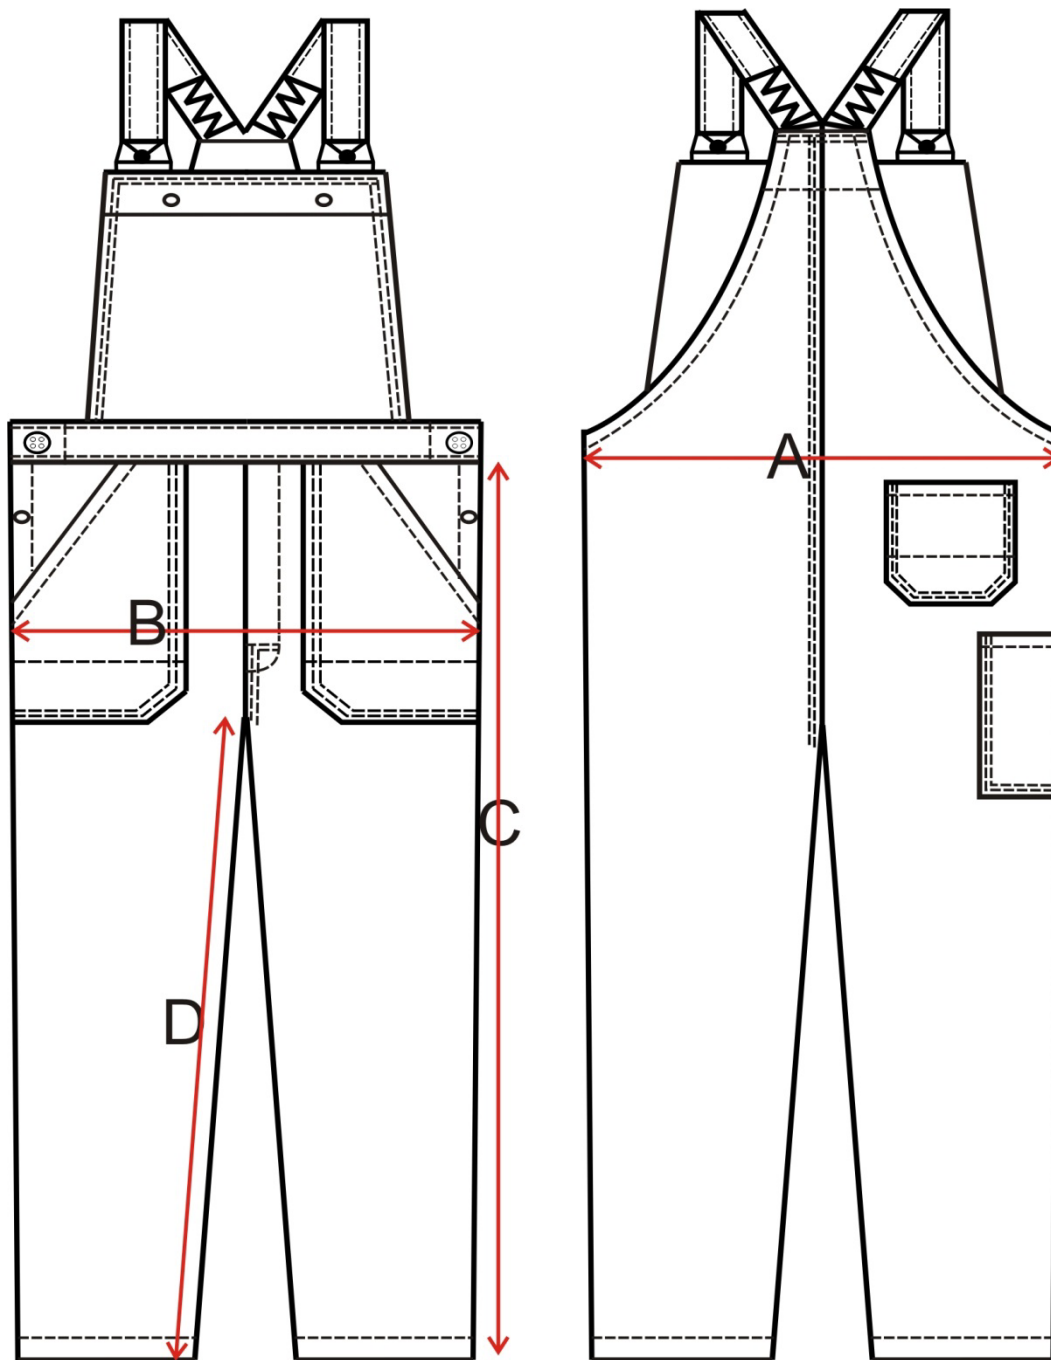

OKe
PBM

Maattabel tuinbroeken

		44	46	48	50	52	54	56	58	60	62	64	66	
A	Waist	46	48	50	52	54	56	58	60	62	64	66	68	cm
B	Seat	52	54	56	58	60	62	64	66	69	73	75	77	cm
C	Outseam	105	105	105	105	105	105	110	110	110	110	110	110	cm
D	Inseam	78	78	77	77	76	76	83	83	82	82	81	81	cm