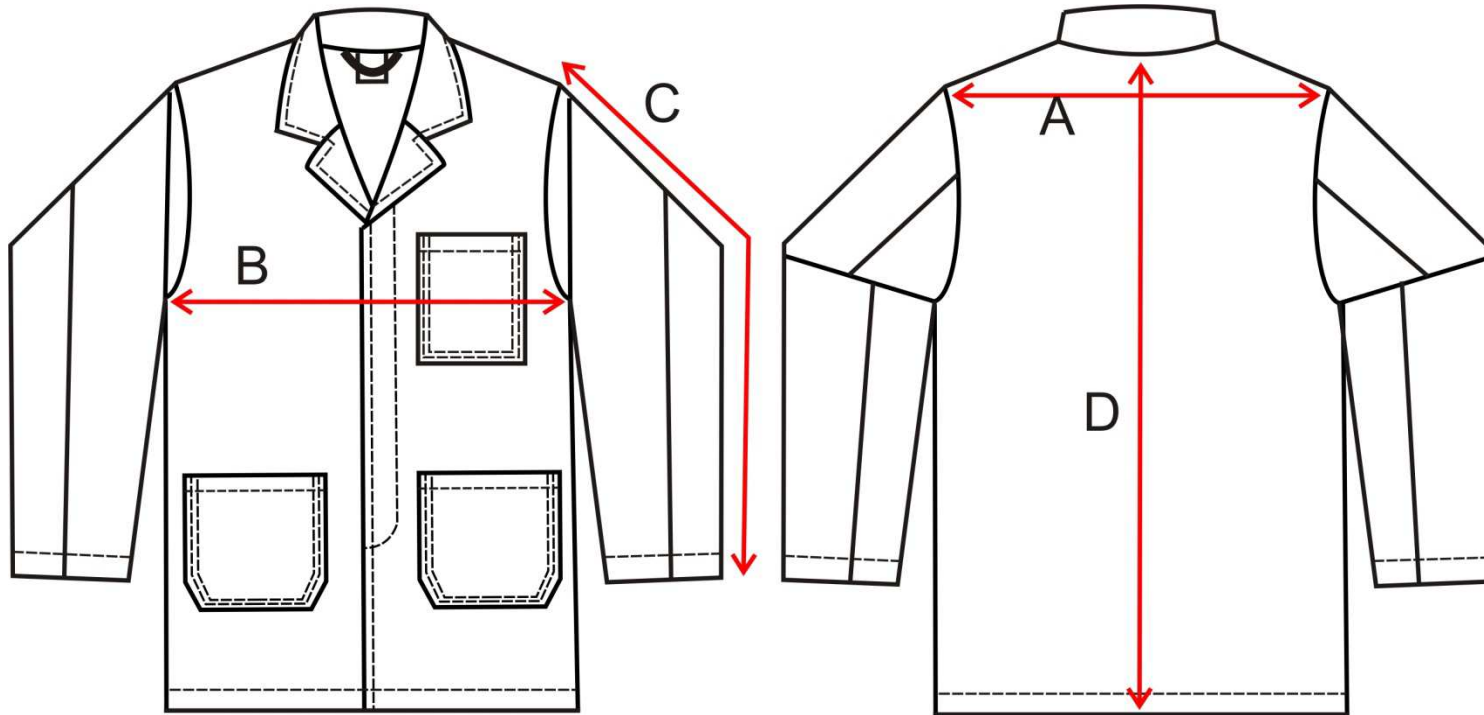

Oke
PBM

Maattabel Stofjas

		116	128	140	152	164	S	M	L	XL	XXL	3XL
A	Shoulder width	34	36	38	40	42	44	46	48	52	56	60
B	chest	86	90	94	98	102	106	116	124	132	140	148
C	Sleeve length	53	54	55	56	57	58	60	62	64	65	66
D	Back length	80	82	84	86	88	90	94	98	100	103	105