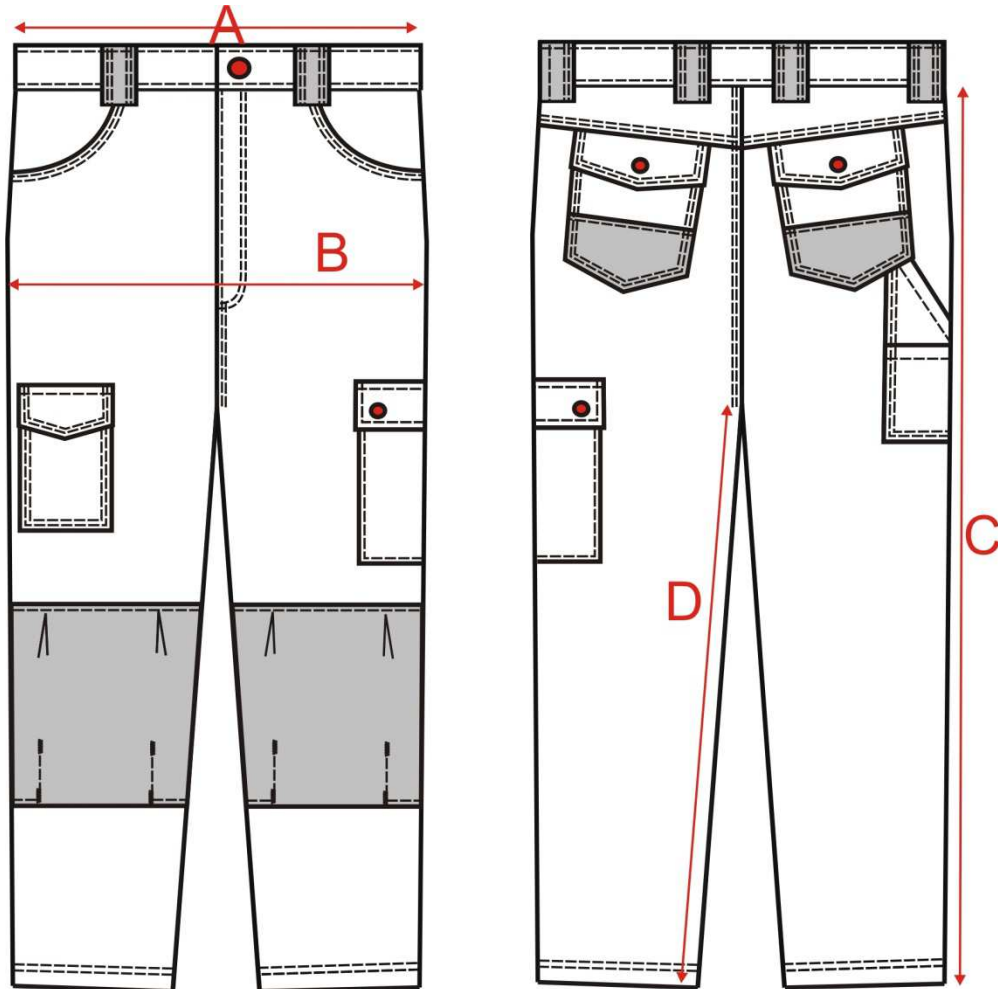

Maattabel werkbroeken

		42	44	46	48	50	52	54	56	58	60	62	64	66	68	
A	waist	36	38	40	42	44	46	48	50	52	56	58	60	62	64	cm
B	seat	44	46	48	50	52	54	56	58	60	64	66	68	70	72	cm
C	outseam	104	105	105	106	106	107	107	108	108	109.5	111	112.5	114	115.5	cm
D	inseam	81	82	82	83	83	84	84	84	84	84	85	86	87	88	cm
		47	49	51	53	55	57	59	61							
A	waist	40	42	44	46	48	50	52	56							cm
B	seat	48	50	52	54	56	58	60	64							cm
C	outseam	110	111	111	112	112	113	113	114.5							cm
D	inseam	87	88	88	89	89	89	89	89							cm