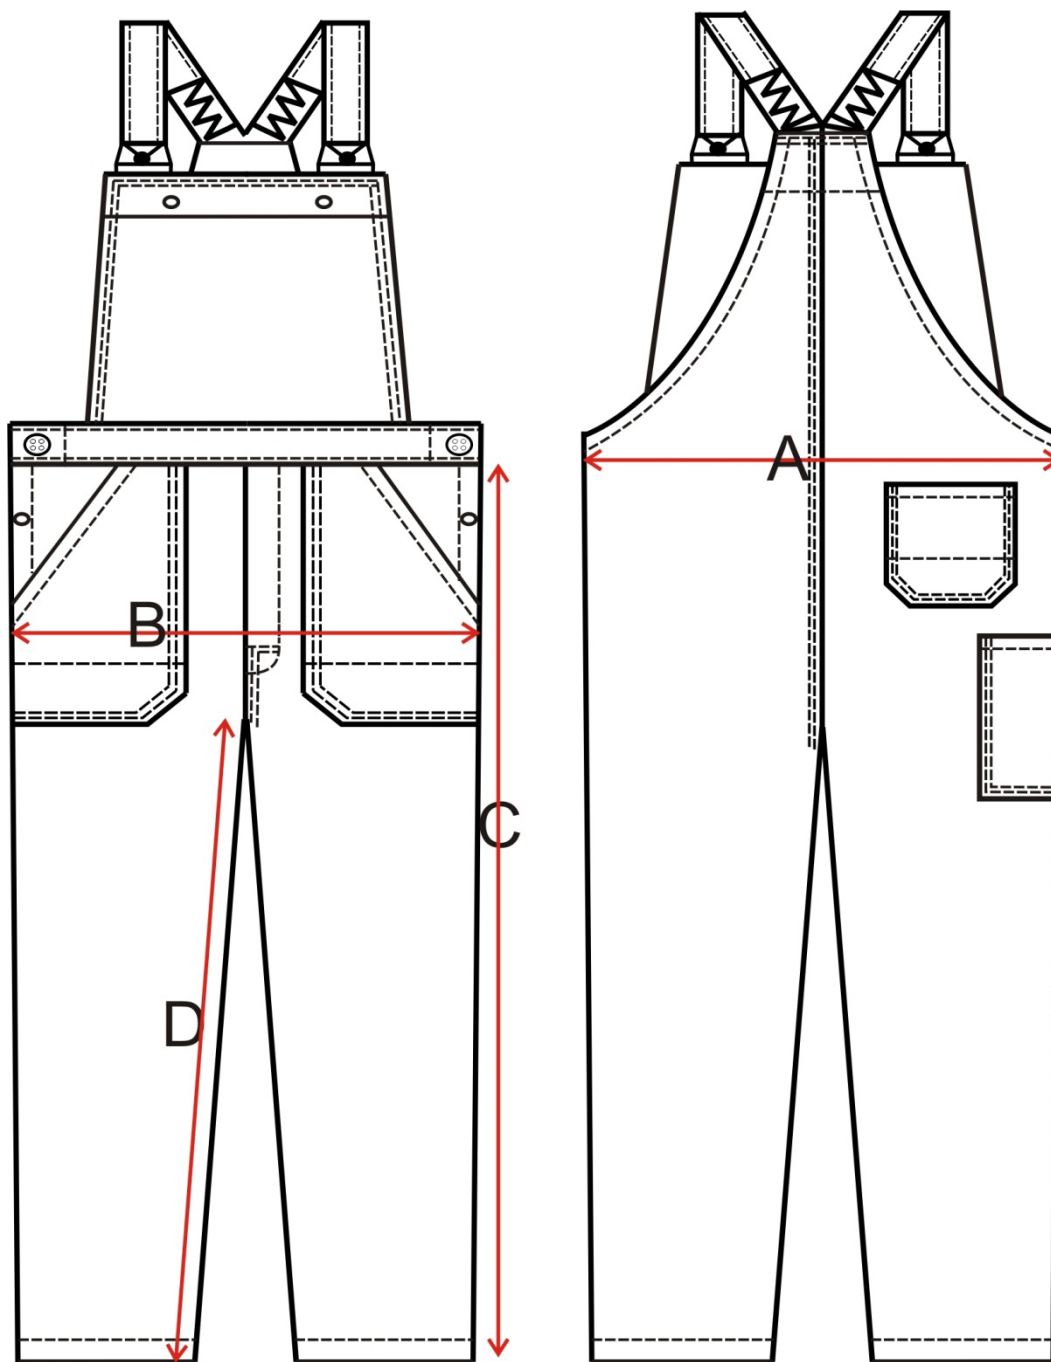

Maattabel tuinbroeken

		S	M	L	XL	XXL	
A	Waist	48	52	56	60	64	cm
B	Seat	54	58	62	66	73	cm
C	Outseam	105	105	105	110	110	cm
D	Inseam	78	77	76	83	82	cm