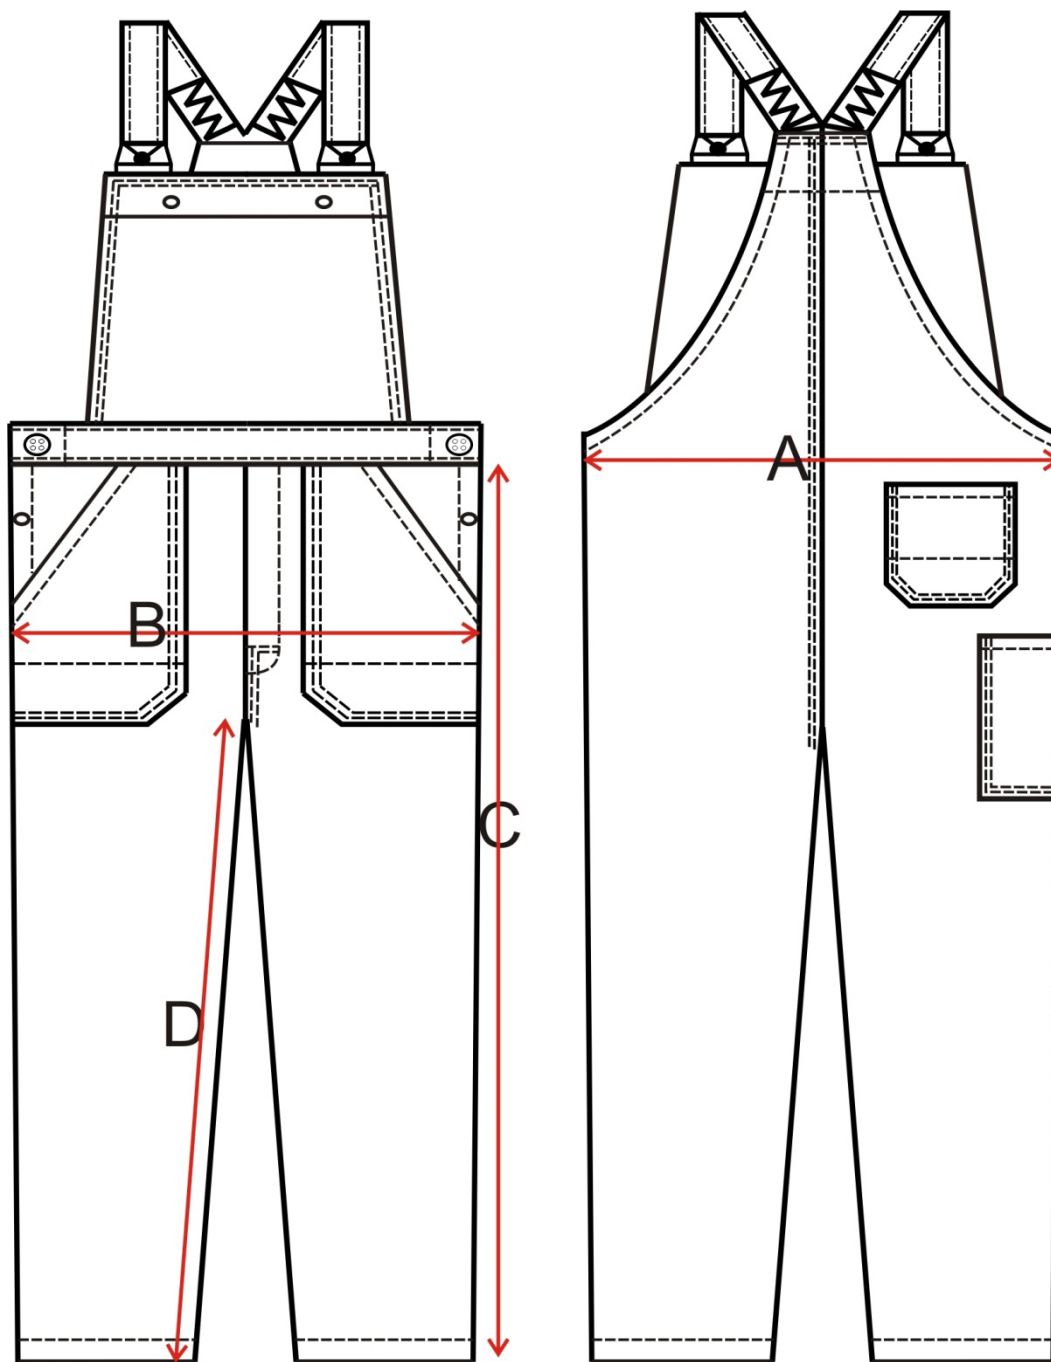

Maattabel tuinbroeken Jeans

		S	M	L	XL	XXL	
A	Waist	48	52	56	60	64	cm
B	Seat	54	58	62	66	73	cm
C	Outseam	105	105	105	110	110	cm
D	Inseam	78	77	76	83	82	cm