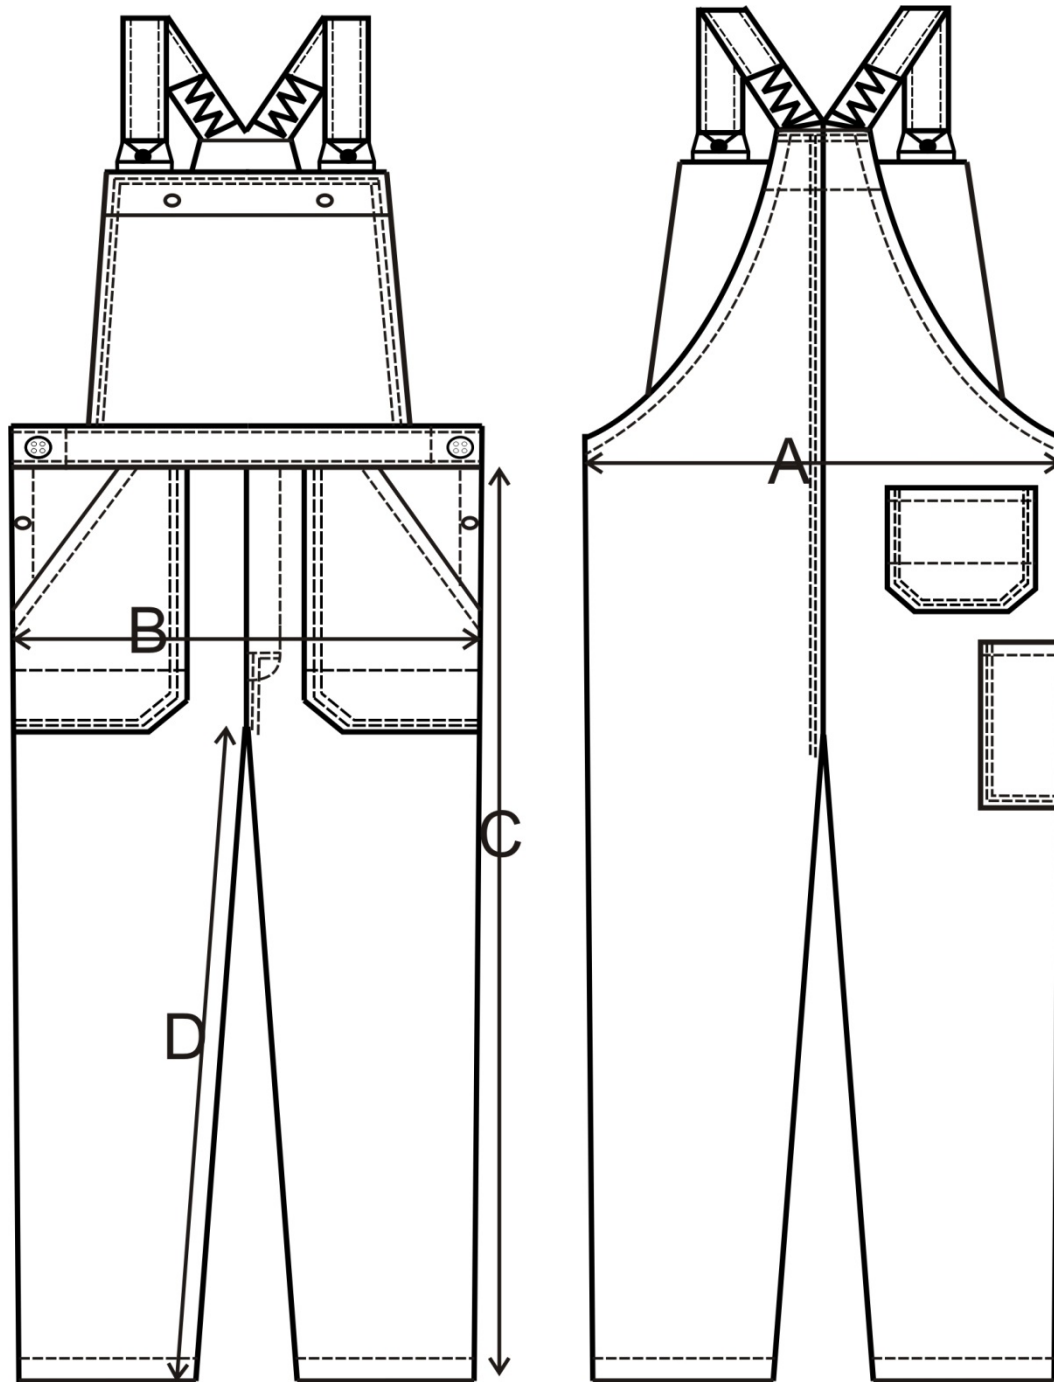

## Maattabel kindertuinbroeken

		86	104	116	128	140	152	164	
A	Waist	30	34	36	38	40	42	44	cm
B	Seat	35	39	41	43	45	47	49	cm
C	Outseam	73	73	93	93	93	93	93	cm
D	Inseam	50	50	70	70	68	68	68	cm