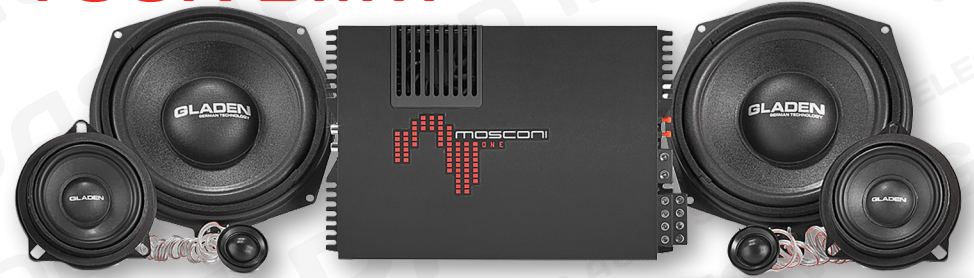

nu voor
589.-

**THULE EASYFOLD XT2
VOOR 2 FIETSEN**

GLADEN BOXMORE AUDIO UPGRADES VOOR BMW

pakketprijs vanaf
849.-

Wij bieden ook audio upgrades voor andere merken!

GENERAL MOBILE GMSPLUS

voor
35.-
pmnd*

Bijbetaling 0.-

Maandelijkse kosten
Abonnement 25.-
Toestel 10.-

SAMSUNG GALAXY A5 2017

NU MET GRATIS LEVELBOX
SLIM BLUETOOTH SPEAKER
T.W.V. 99.-

voor
39.-
pmnd**

Bijbetaling 0.-

Maandelijkse kosten
Abonnement 28.-
Toestel 16.-

SAMSUNG GALAXY S8

NIEUW!

voor
50.-
pmnd**

Bijbetaling 0.-

Maandelijkse kosten
Abonnement 25.-
Toestel 30.-

NON-STOP GRATIS EXTRA'S!

ZIGGO MULTI-PLAY

Combineer met Vodafone en
krijg non-stop gratis extra's!