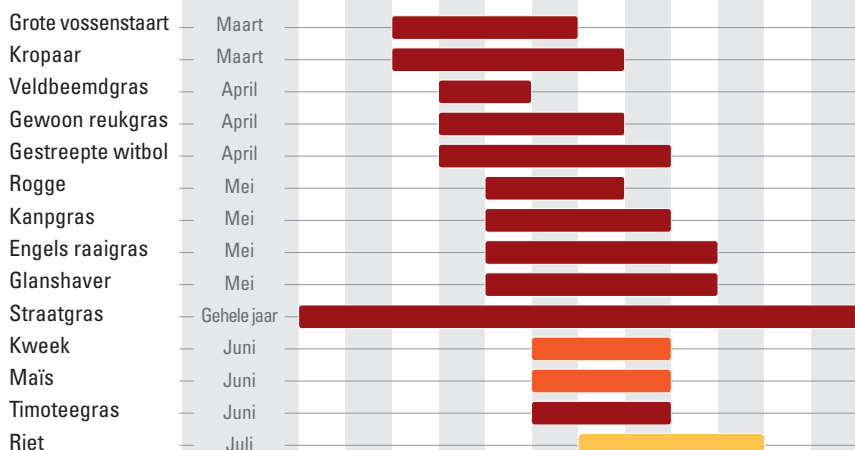

ALLERGEEN

Jan Feb Maa Apr Mei Juni Juli Aug Sep Okt Nov Dec

Huisdierenstof – Gehele jaar
Huisstofmijt – Gehele jaar

INDICATIE
POLLENKALENDER
2016 (NEDERLAND)

AANVANG
BLOEIPERIODE

■ Zeer sterk
■ Sterk
■ Medium
■ Licht
■ Zeer licht

Bomen en struiken

Grassen

Kruiden

Als pollen in de lucht zijn!

DRAAGT BIJ AAN HET NORMAAL FUNCTIONEREN VAN HET IMMUNUSYSTEEM

Geschikt voor **VOLWASSENEN & KINDEREN**

OP NATUURLIJKE BASIS

GEEN BIJWERKINGEN als sufheid of slaperigheid

- ✓ Gras & pollen
- ✓ Huisdierenstof
- ✓ Huisstofmijt

SniZtop® bevat zink en specifieke proteïnen onttrokken uit gecertificeerde Japanse kwarteleieren (*Coturnix coturnix*). De proteïnen zijn oorspronkelijk ontdekt in de jaren '70 in Frankrijk door allergie-onderzoeker Dr. G. Bruttman.

SniZtop® beschikt over de volgende door EFSA toegestane gezondheidsclaims: draagt bij tot de normale werking van het immuunsysteem (EFSA Journal; 7(9):1229).