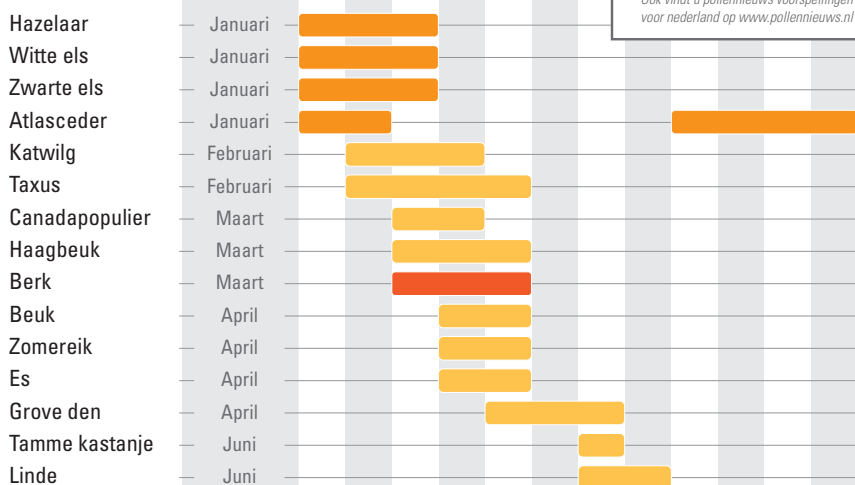

ALLERGEEN

Jan Feb Maa Apr Mei Juni Juli Aug Sep Okt Nov Dec

Huisdierenstof – Gehele jaar
Huisstofmijt – Gehele jaar

INDICATIE
POLLENKALENDER
2016 (NEDERLAND)

AANVANG
BLOEIPERIODE

■ Zeer sterk
■ Sterk
■ Medium
■ Licht
■ Zeer licht

Bomen en struiken