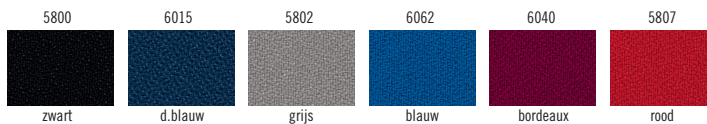

Standaard in Lucia 5800 (zwart), gemonteerd geleverd uit voorraad. Andere Lucia kleuren en uitvoeringen zijn ook mogelijk, levertijd ca. 5 weken.

Lucia  
(100.000 Martindale)

Kenmerken:

- synchroontechniek
- gewichtsregeling
- zitdiepteverstelling
- multifunctionele armleggers met softpad
- gepolijst voetkruis
- EN1335 arbo goedgekeurd