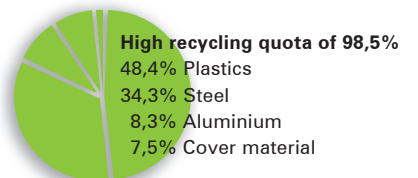

We care for the environment!