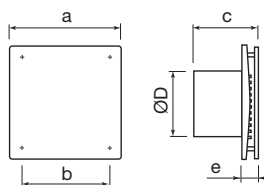

A = voorpaneel van gepolijst aluminium

T = tijdschakelaar

H = luchtvochtigheidsregelaar

Selectiegrafiek

Technische gegevens

	Qv [m ³ /h]	P [W]	n [rpm]	Lpa @3m [dB(A)]
SAF 100 LDA	48 @ 20Pa	14	2300	33
SAF 125 LDA	157 @ 20Pa	16	2400	34
SAF 150 LDA	225 @ 20Pa	24	2400	37

Afmetingen

	a [mm]	b [mm]	c [mm]	ØD [mm]	e [mm]	[kg]
SAF 100 LDA	150	108	126	100	30	0.60
SAF 125 LDA	176	113	132	125	32	0.74
SAF 150 LDA	205	165	153	150	36	0.96

Accessoires

■ SAF-BS Terugslagklep voor SAF