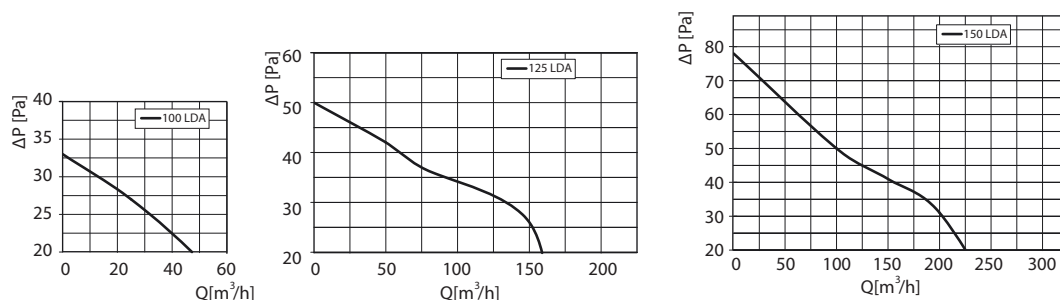

Samenstelling

- Behuizing van ABS
- Geluidsarme waaijer met 7 schoepen
- Spanning: 230Vac 1ph
- Bescherming IP34
- Bevestiging met schroeven
- Voorpaneel: uit gepolijst aluminium

Modellen

Beschikbaar in 3 maten: 100, 125 en 150 mm diameter

- **SAF LDA**: standaardtype
- **SAF LDAT**: type met nalooptimer 2-30 min
- **SAF LDATH**: type met nalooptimer 2-30 min en hygrostaat 50-90%HR

Order voorbeeld

SAF 125 LDATH

SAF LD = type ventilator

125 = diameter

A = voorpaneel van gepolijst aluminium

T = tijdschakelaar

H = luchtvochtigheidsregelaar

Selectiegrafiek

Technische gegevens

	Qv [m ³ /h]	P [W]	n [rpm]	Lpa @3m [dB(A)]
SAF 100 LDA	48 @ 20Pa	14	2300	33
SAF 125 LDA	157 @ 20Pa	16	2400	34
SAF 150 LDA	225 @ 20Pa	24	2400	37