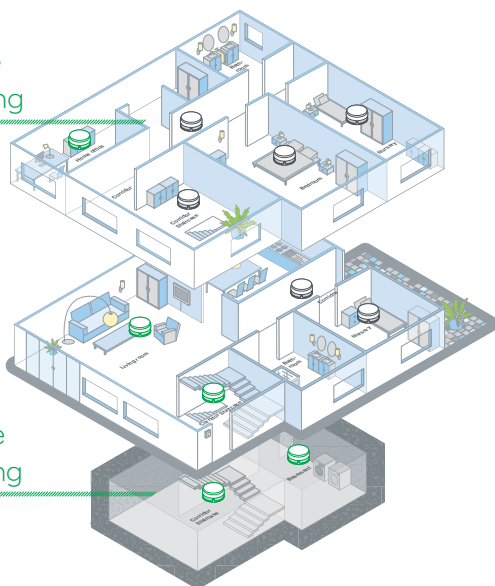

Snelle en eenvoudige installatie

Dankzij de compatibele montagebasis kan een oude ARGUS rookmelder snel en gemakkelijk worden vervangen door een rookmelder van de nieuwe generatie.

Optimale beveiliging - maximale veiligheid

Het aantal rookmelders dat u moet installeren, hangt af van de grootte van het appartement of woning en van het type en het aantal van de kamers.

Minimale beveiliging

Optimale beveiliging

Minimale beveiliging