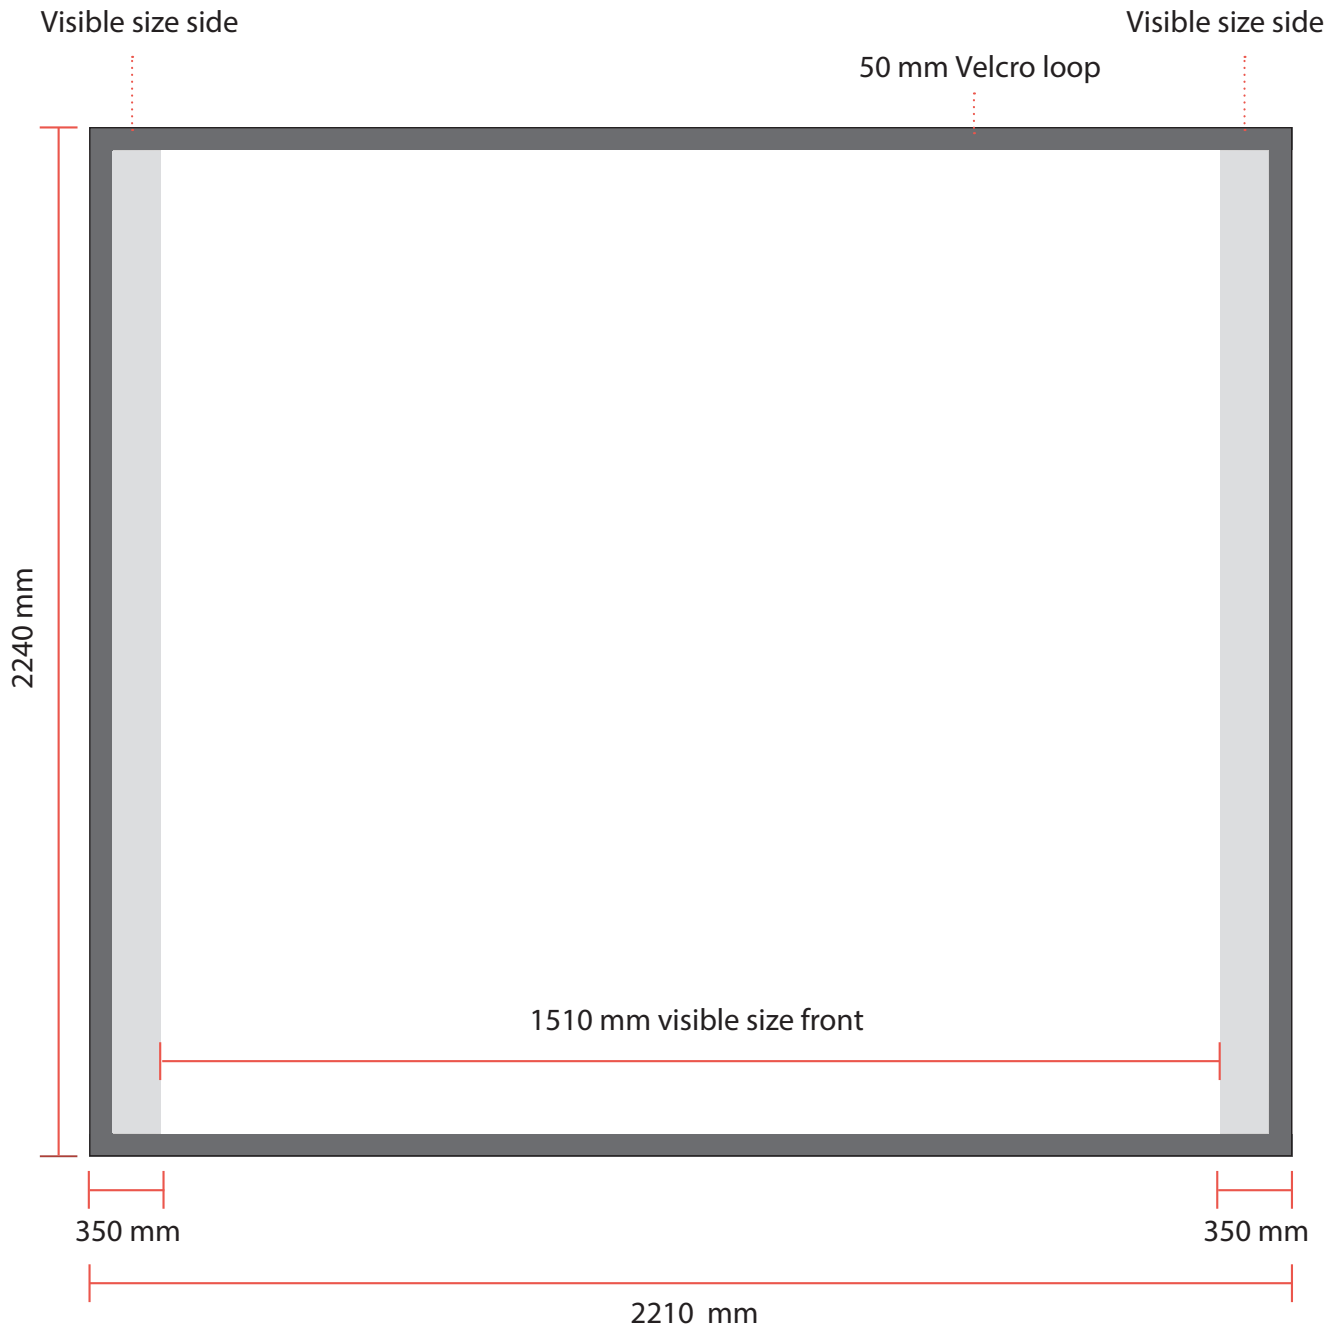

Printspecifications

Visible size: 1510 mm x 2240 mm
Printsize: 2210 mm x 2240 mm

Actual size