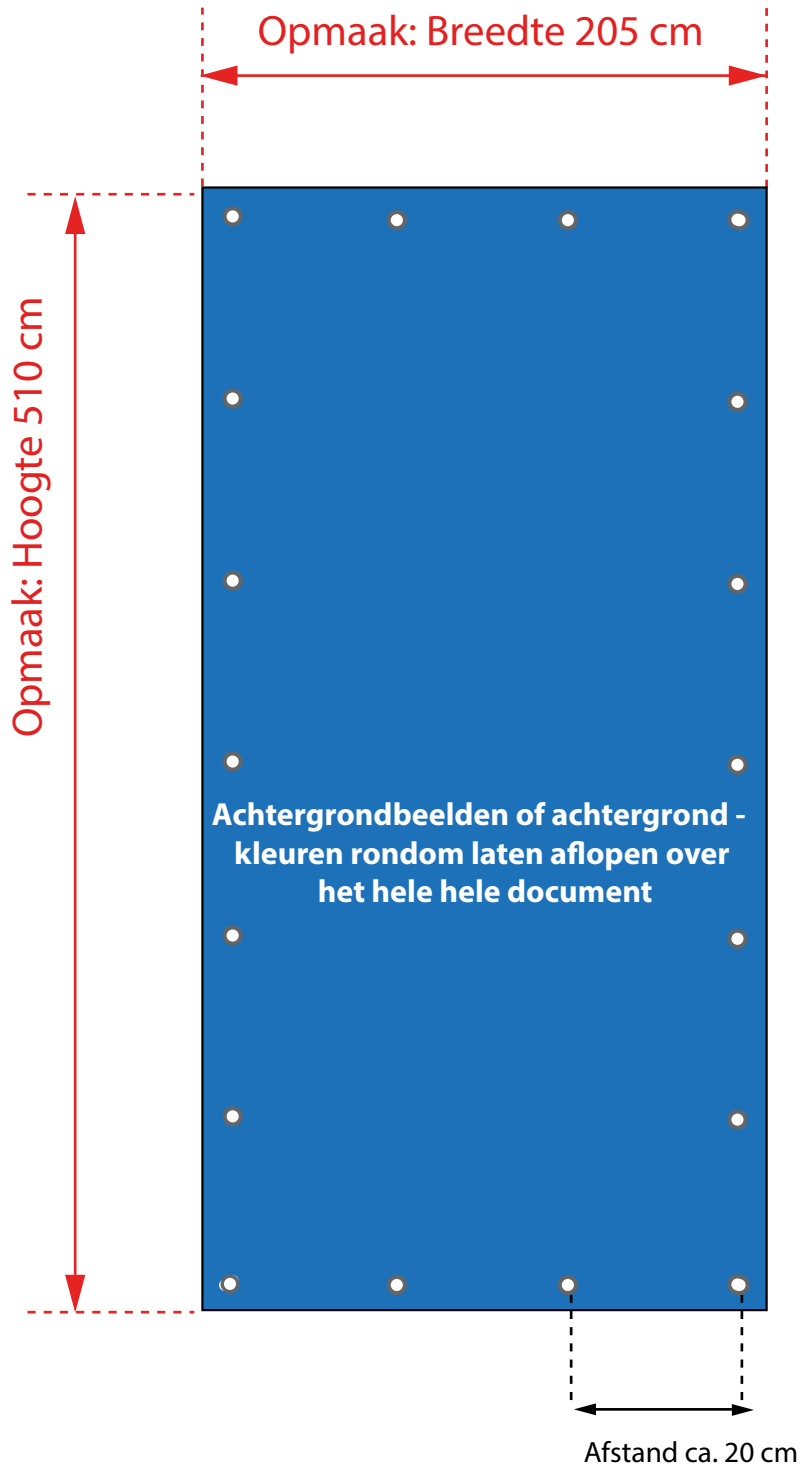

### Aanleverspecificatie:

Opmaak afmeting: 564x510 cm (BxH)  
Zichtmaat: 564x510 cm (BxH)  
Aantal print: 1x

- **KLEUREN IN CMYK**
- **75 DPI**
- **TEKSTEN IN LETTERCONTOUREN**
- **BUITENSTE 8 CM GEEN TEKSTEN**

### Bestand:

- PDF (Drukwerkkwaliteit)
- Zonder snijtekens in lettercontour
- Schaal 1:1 of 1:10

### Aanleverspecificatie:

Opmaak afmeting: 205x510 cm (bxh)  
Zichtmaat: 205x510 cm (bxh)  
Aantal print: 1x

- **KLEUREN IN CMYK**
- **75 DPI**
- **TEKSTEN IN LETTERCONTOUREN**
- **BUITENSTE 8 CM GEEN TEKSTEN**

### Bestand:

- PDF (Drukwerkqualiteit)
- Zonder snijtekens in lettercontour
- Schaal 1:1 of 1:10