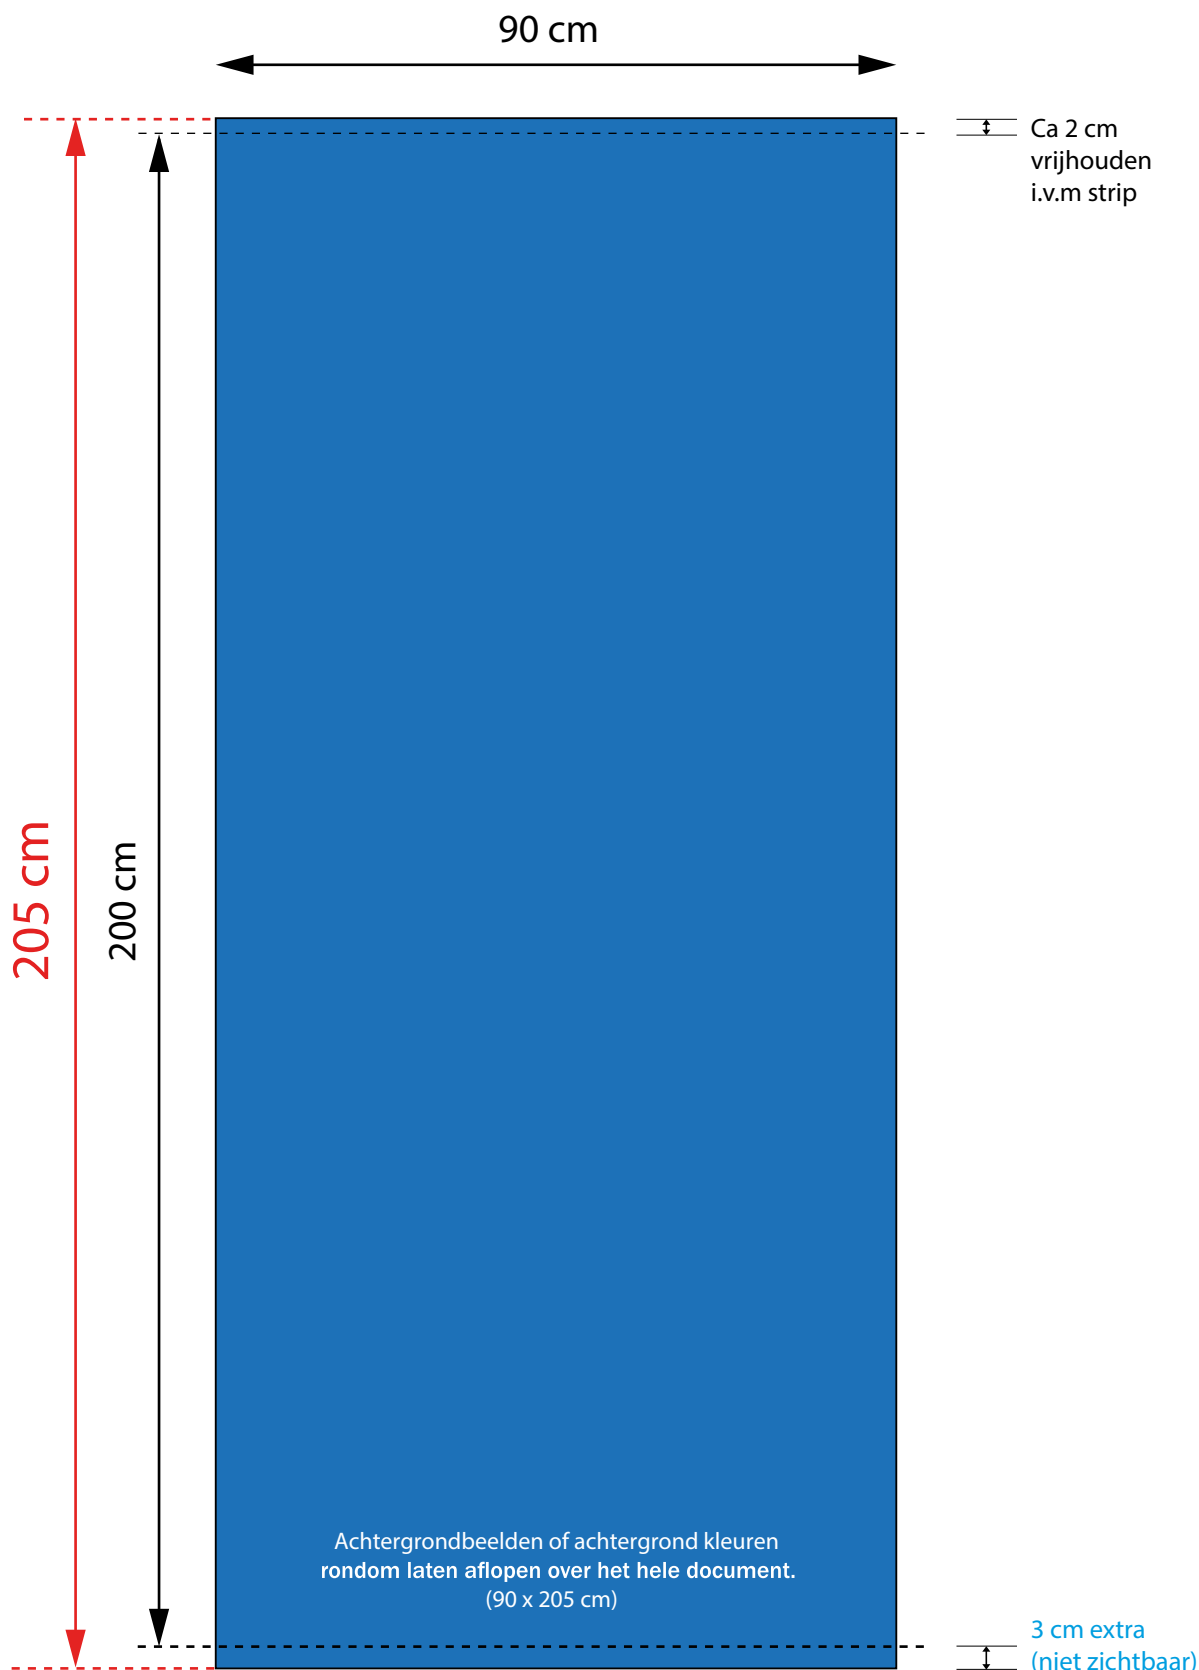

L Banner 90 cm breed

**Aanleverspecificatie:**

Opmaak afmeting: B: 90 cm H: 205 cm
Zichtmaat: B: 90 cm H: 200 cm
Aantal print: 1x

Bestand:

- PDF (Drukwerkqualiteit)
- Zonder snijtekens in lettercontour
- Schaal 1:1