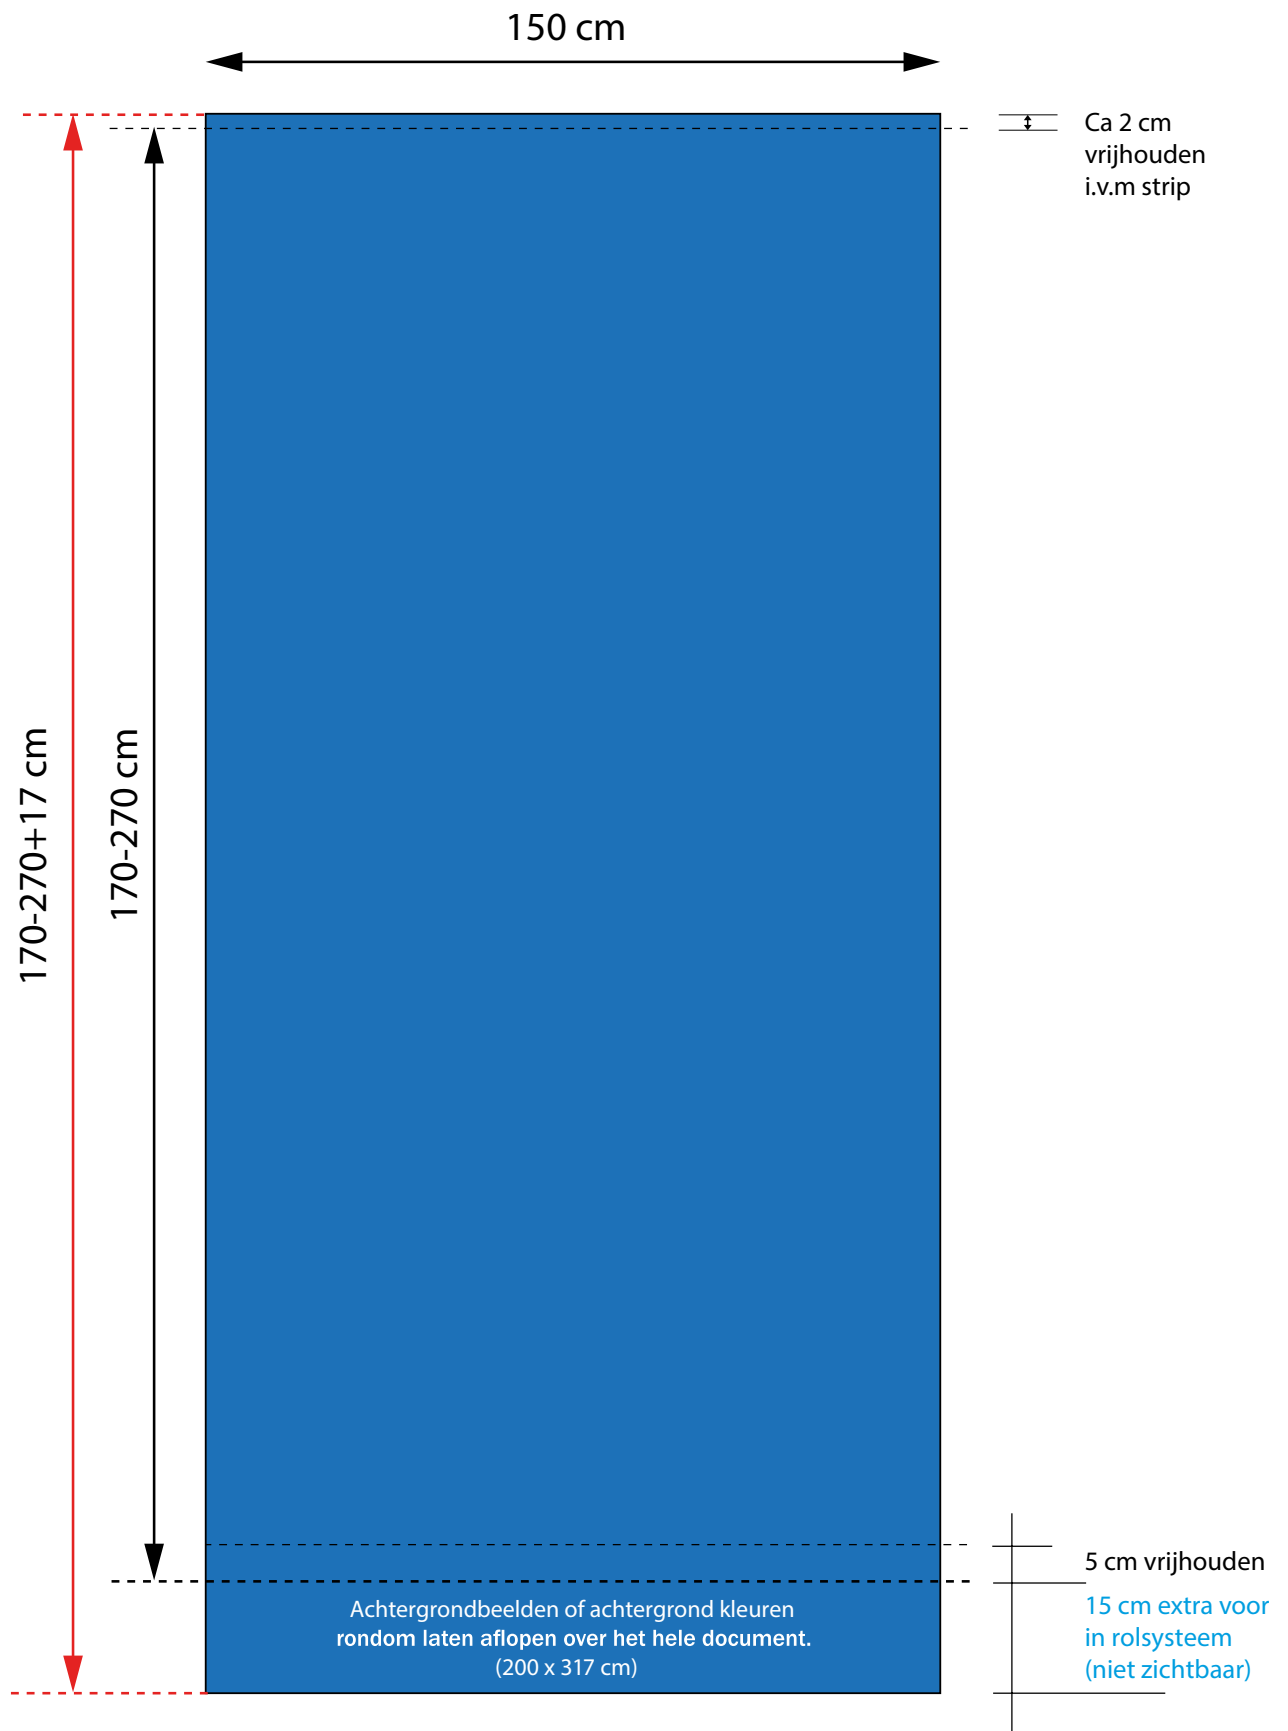

HQ BANNER XXL 150 CM BREED en 170-270 cm hoog

Opmaak afmeting: B: 150 cm H: 170-270 cm
Zichtmaat: B: 150 cm H: 170-270 cm
Aantal print: 1 x

HQ BANNER XXL 200 CM BREED en 170-300 cm hoog

Opmaak afmeting:	B: 200 cm H: 170-300 cm
Zichtmaat:	B: 200 cm H: 170-300 cm
Aantal print:	1 x