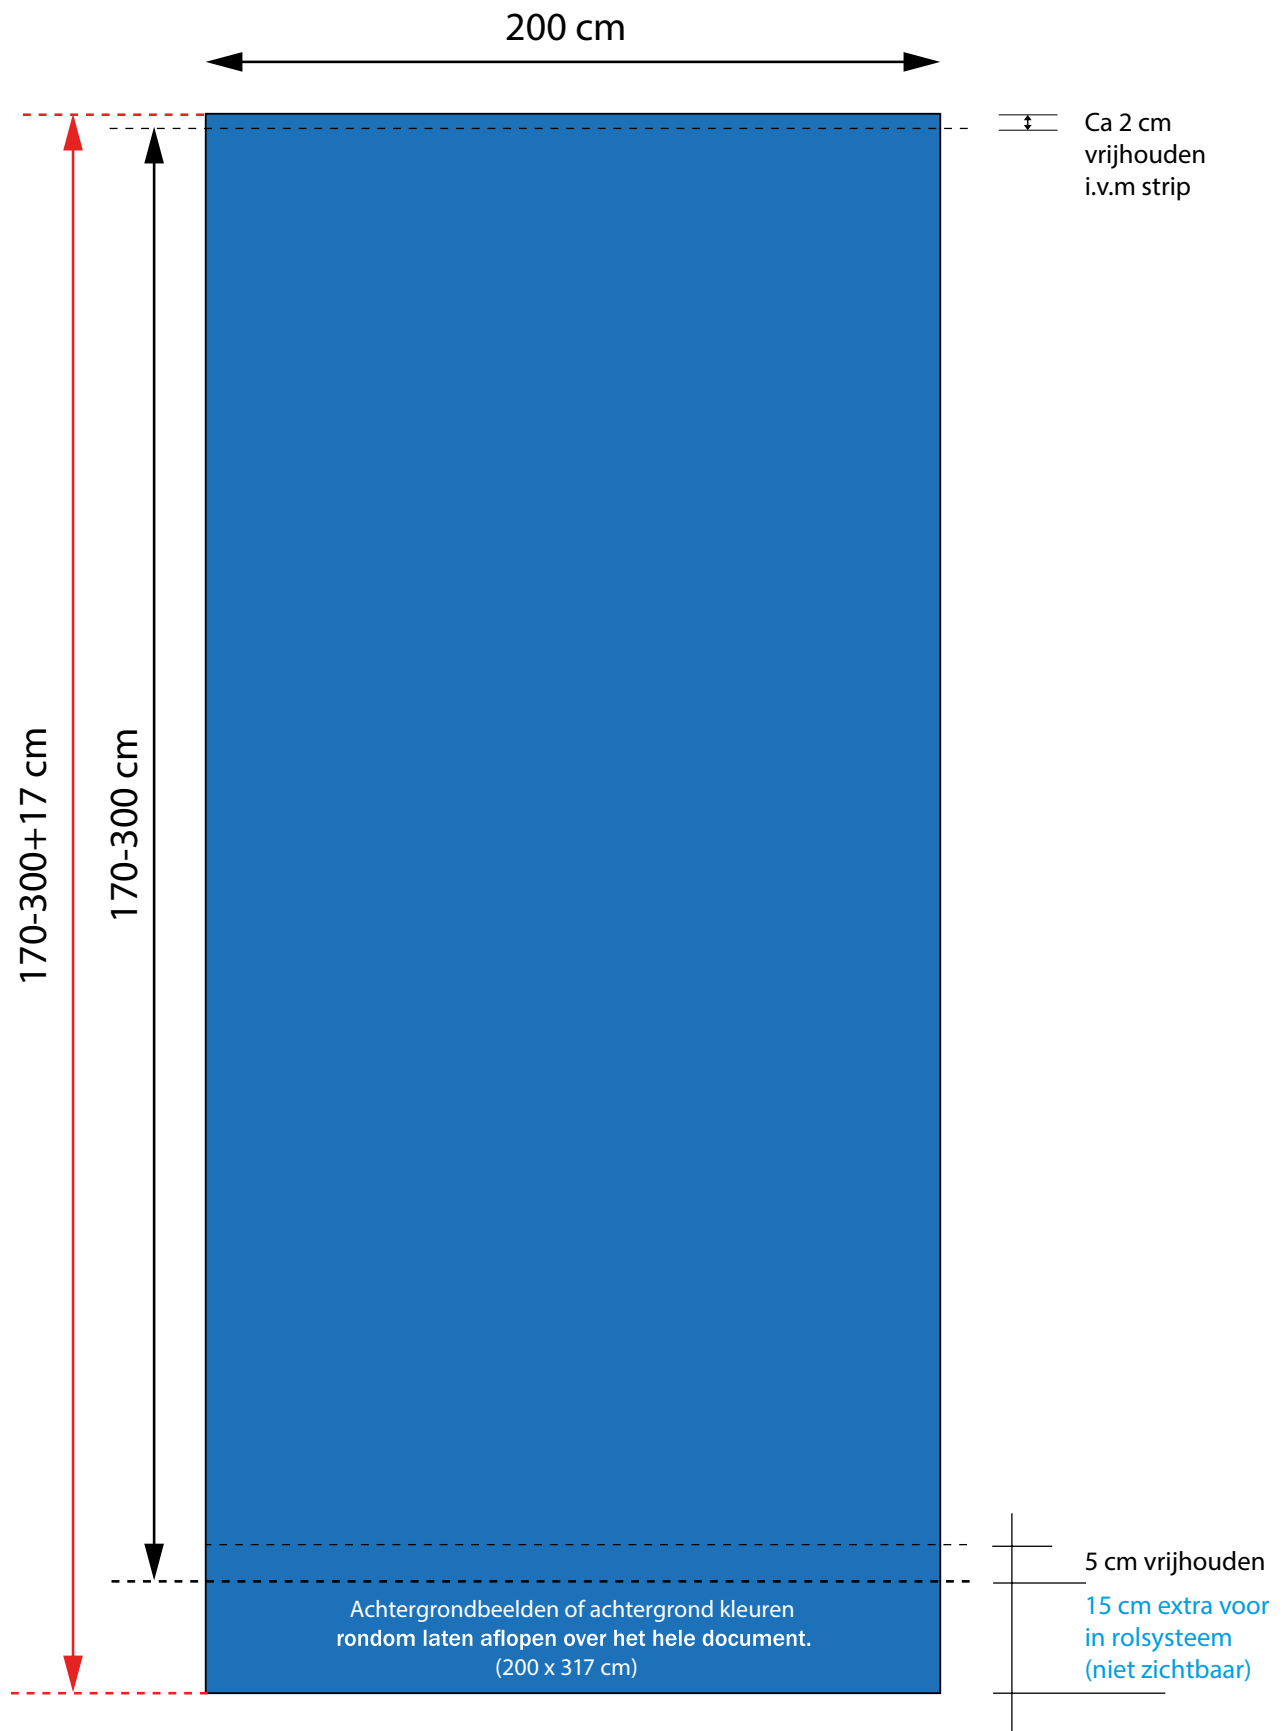

HQ BANNER XXL 150 CM BREED en 170-270 cm hoog

Opmaak afmeting: B: 150 cm H: 170-270 cm
Zichtmaat: B: 150 cm H: 170-270 cm
Aantal print: 1 x

HQ BANNER XXL 200 CM BREED en 170-300 cm hoog

Opmaak afmeting:	B: 200 cm H: 170-300 cm
Zichtmaat:	B: 200 cm H: 170-300 cm
Aantal print:	1 x