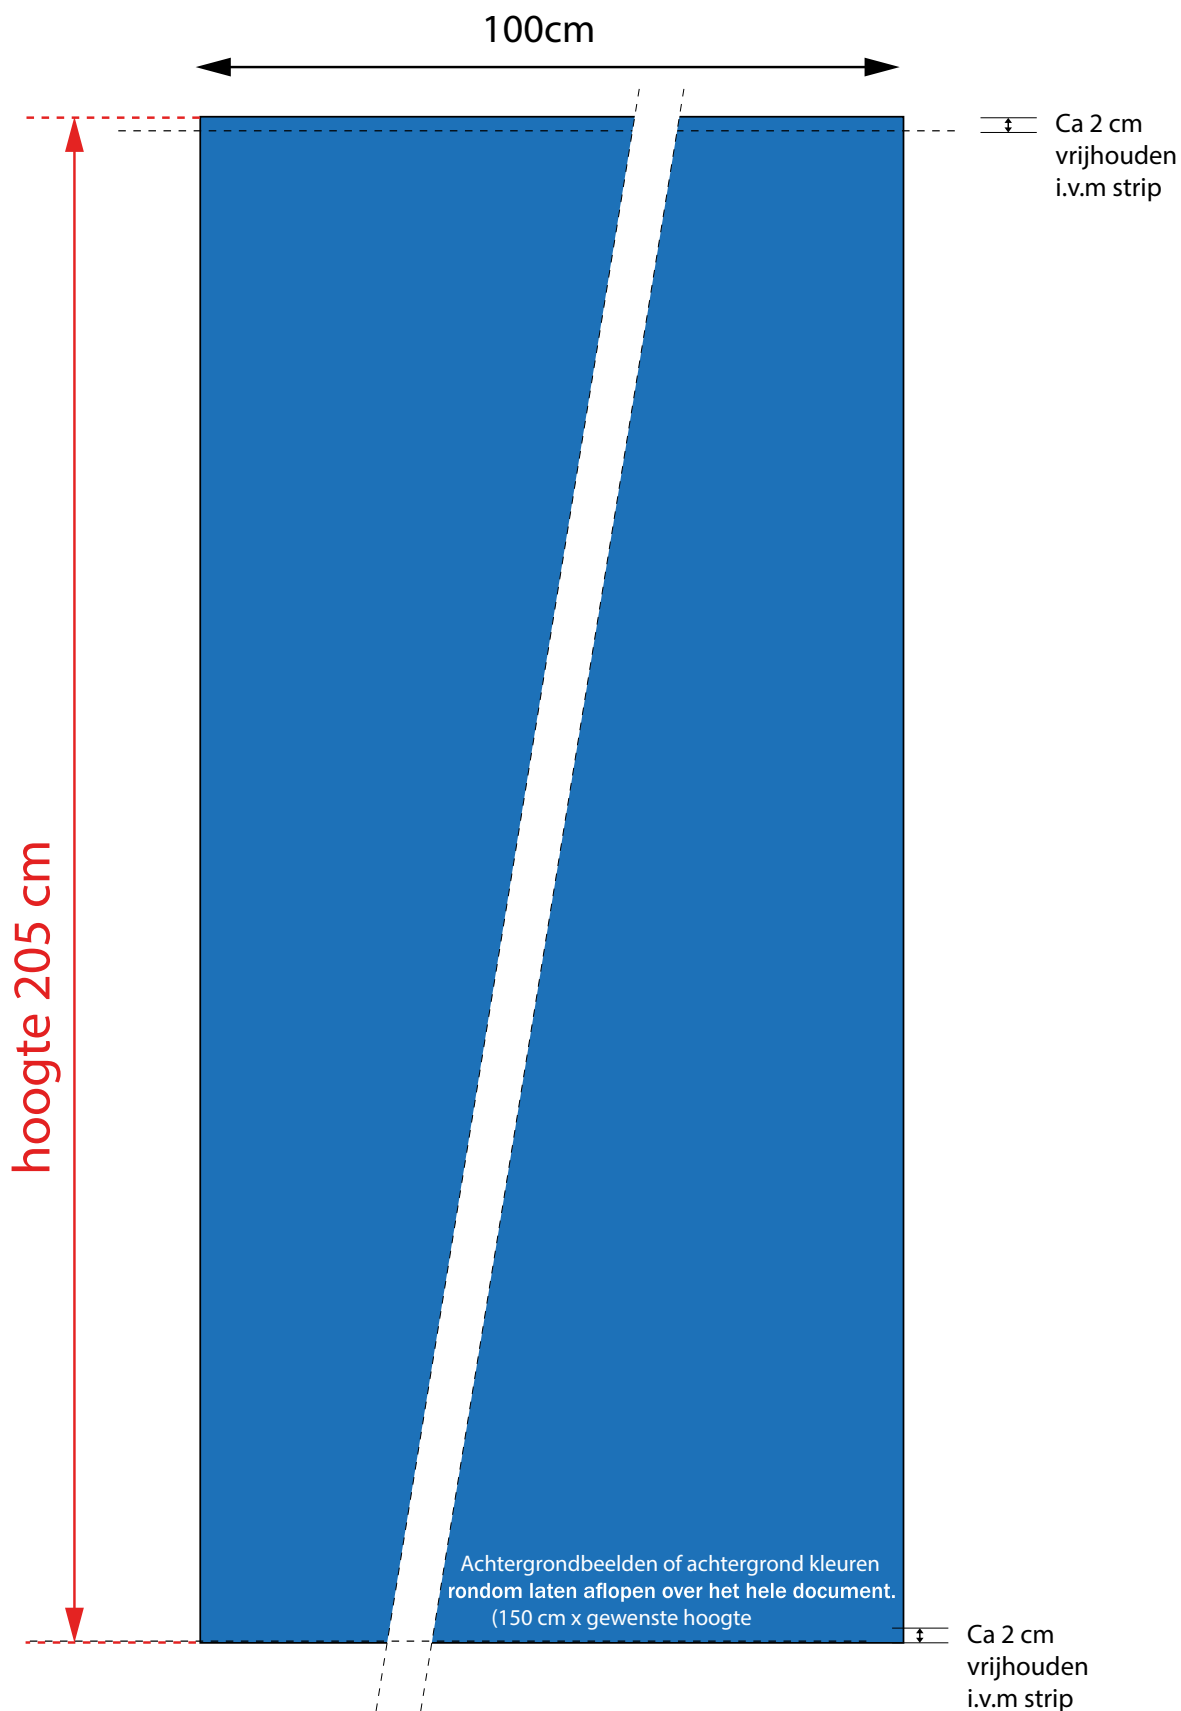

PROFI DOUBLE CLASSIC 85 CM BREED

**Aanleverspecificatie:**

Opmaak afmeting: B 85 cm H: Gewenste hoogte
Zichtmaat: B: 85 cm H: 155 / 205 cm
Aantal print: 2x

Bestand:

- PDF (Drukwerkkwaliteit)
- Zonder snijtekens in lettercontour
- Schaal 1:1

PROFI DOUBLE CLASSIC 100 CM BREED

**Aanleverspecificatie:**

Opmaak afmeting: B 100 cm H: Gewenste hoogte
Zichtmaat: B:100 cm H: 155 / 205 cm
Aantal print: 2x

Bestand:

- PDF (Drukwerkkwaliteit)
- Zonder snijtekens in lettercontour
- Schaal 1:1