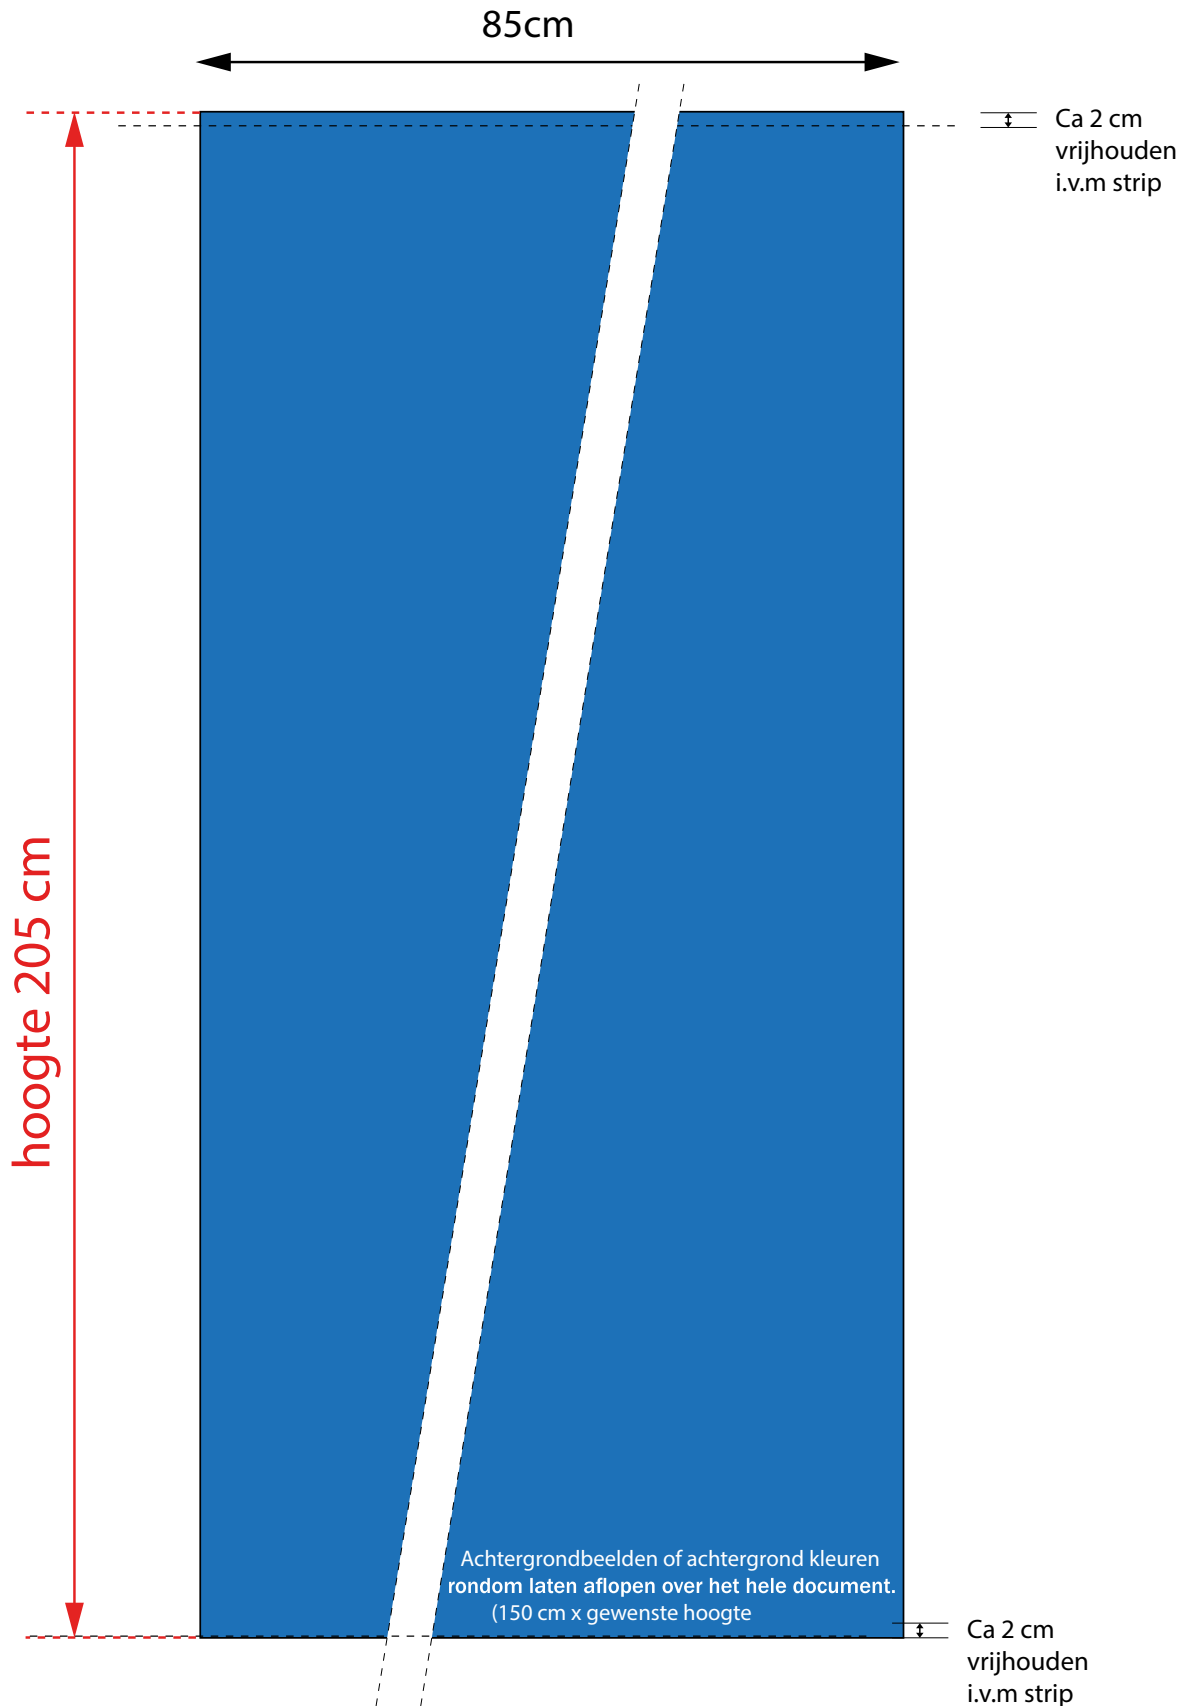

PROFI DOUBLE CLASSIC 85 CM BREED

**Aanleverspecificatie:**

Opmaak afmeting: B 85 cm H: Gewenste hoogte
Zichtmaat: B: 85 cm H: 155 / 205 cm
Aantal print: 2x

Bestand:

- PDF (Drukwerkkwaliteit)
- Zonder snijtekens in lettercontour
- Schaal 1:1

PROFI DOUBLE CLASSIC 100 CM BREED

**Aanleverspecificatie:**

Opmaak afmeting: B 100 cm H: Gewenste hoogte
Zichtmaat: B:100 cm H: 155 / 205 cm
Aantal print: 2x

Bestand:

- PDF (Drukwerkkwaliteit)
- Zonder snijtekens in lettercontour
- Schaal 1:1