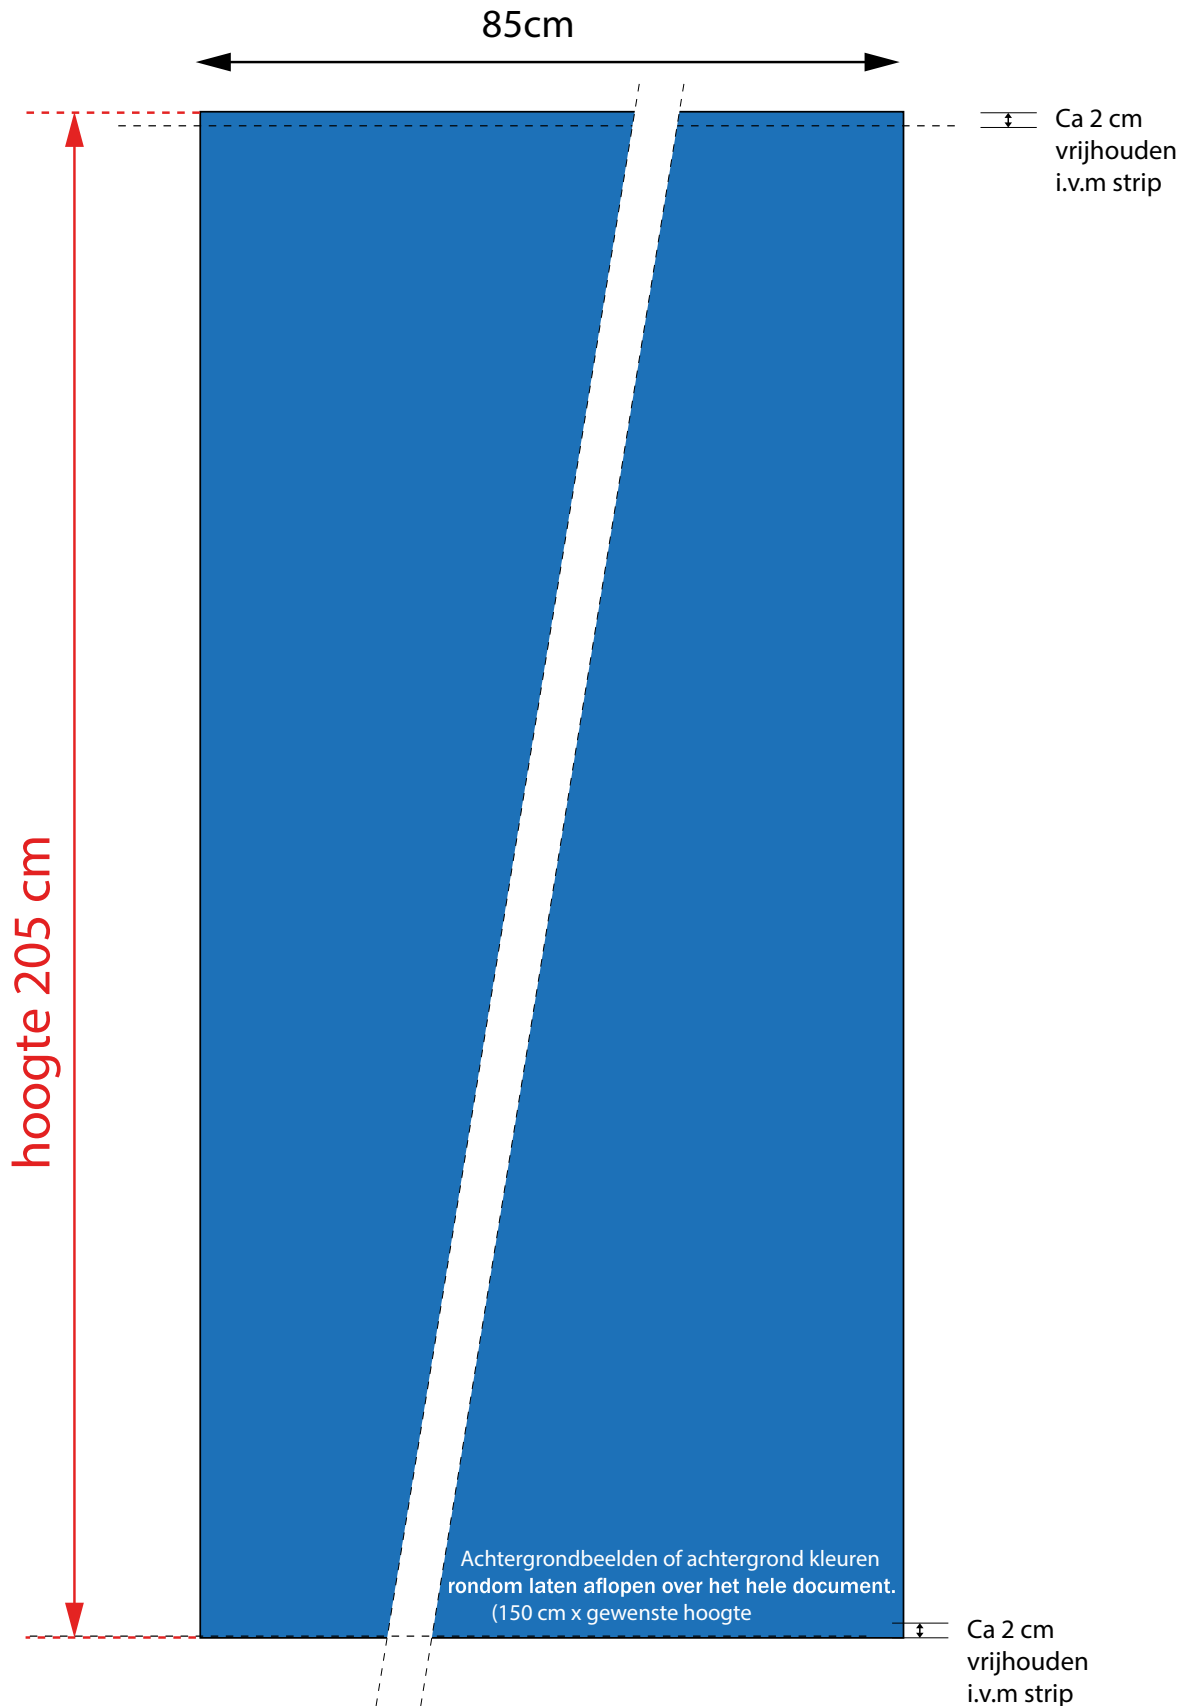

DUBBELZIJDIGE De LUXE PLUS SYSTEEM 60 CM BREED

**Aanleverspecificatie:**

Opmaak afmeting: B 60 cm H: Gewenste hoogte
Zichtmaat: B: 60 cm H: 155 / 205 cm
Aantal print: 2x

Bestand:

- PDF (Drukwerkqualiteit)
- Zonder snijtekens in lettercontour
- Schaal 1:1

DUBBELZIJDIGE De LUXE PLUS SYSTEEM 85 CM BREED

**Aanleverspecificatie:**

Opmaak afmeting: B 85 cm H: Gewenste hoogte
Zichtmaat: B: 85 cm H: 155 / 205 cm
Aantal print: 2 x

Bestand:

- PDF (Drukwerkqualiteit)
- Zonder snijtekens in lettercontour
- Schaal 1:1

DUBBELZIJDIGE De LUXE PLUS SYSTEEM 100 CM BREED

**Aanleverspecificatie:**

Opmaak afmeting: B 100 cm H: Gewenste hoogte
Zichtmaat: B: 100 cm H: 155 / 205 cm
Aantal print: 2 x

Bestand:

- PDF (Drukwerkqualiteit)
- Zonder snijtekens in lettercontour
- Schaal 1:1

DUBBELZIJDIGE De LUXE PLUS SYSTEEM 120 CM BREED

**Aanleverspecificatie:**

Opmaak afmeting: B 120 cm H: Gewenste hoogte
Zichtmaat: B: 120 cm H: 155 / 205 cm
Aantal print: 2 x

Bestand:

- PDF (Drukwerkkwaliteit)
- Zonder snijtekens in lettercontour
- Schaal 1:1