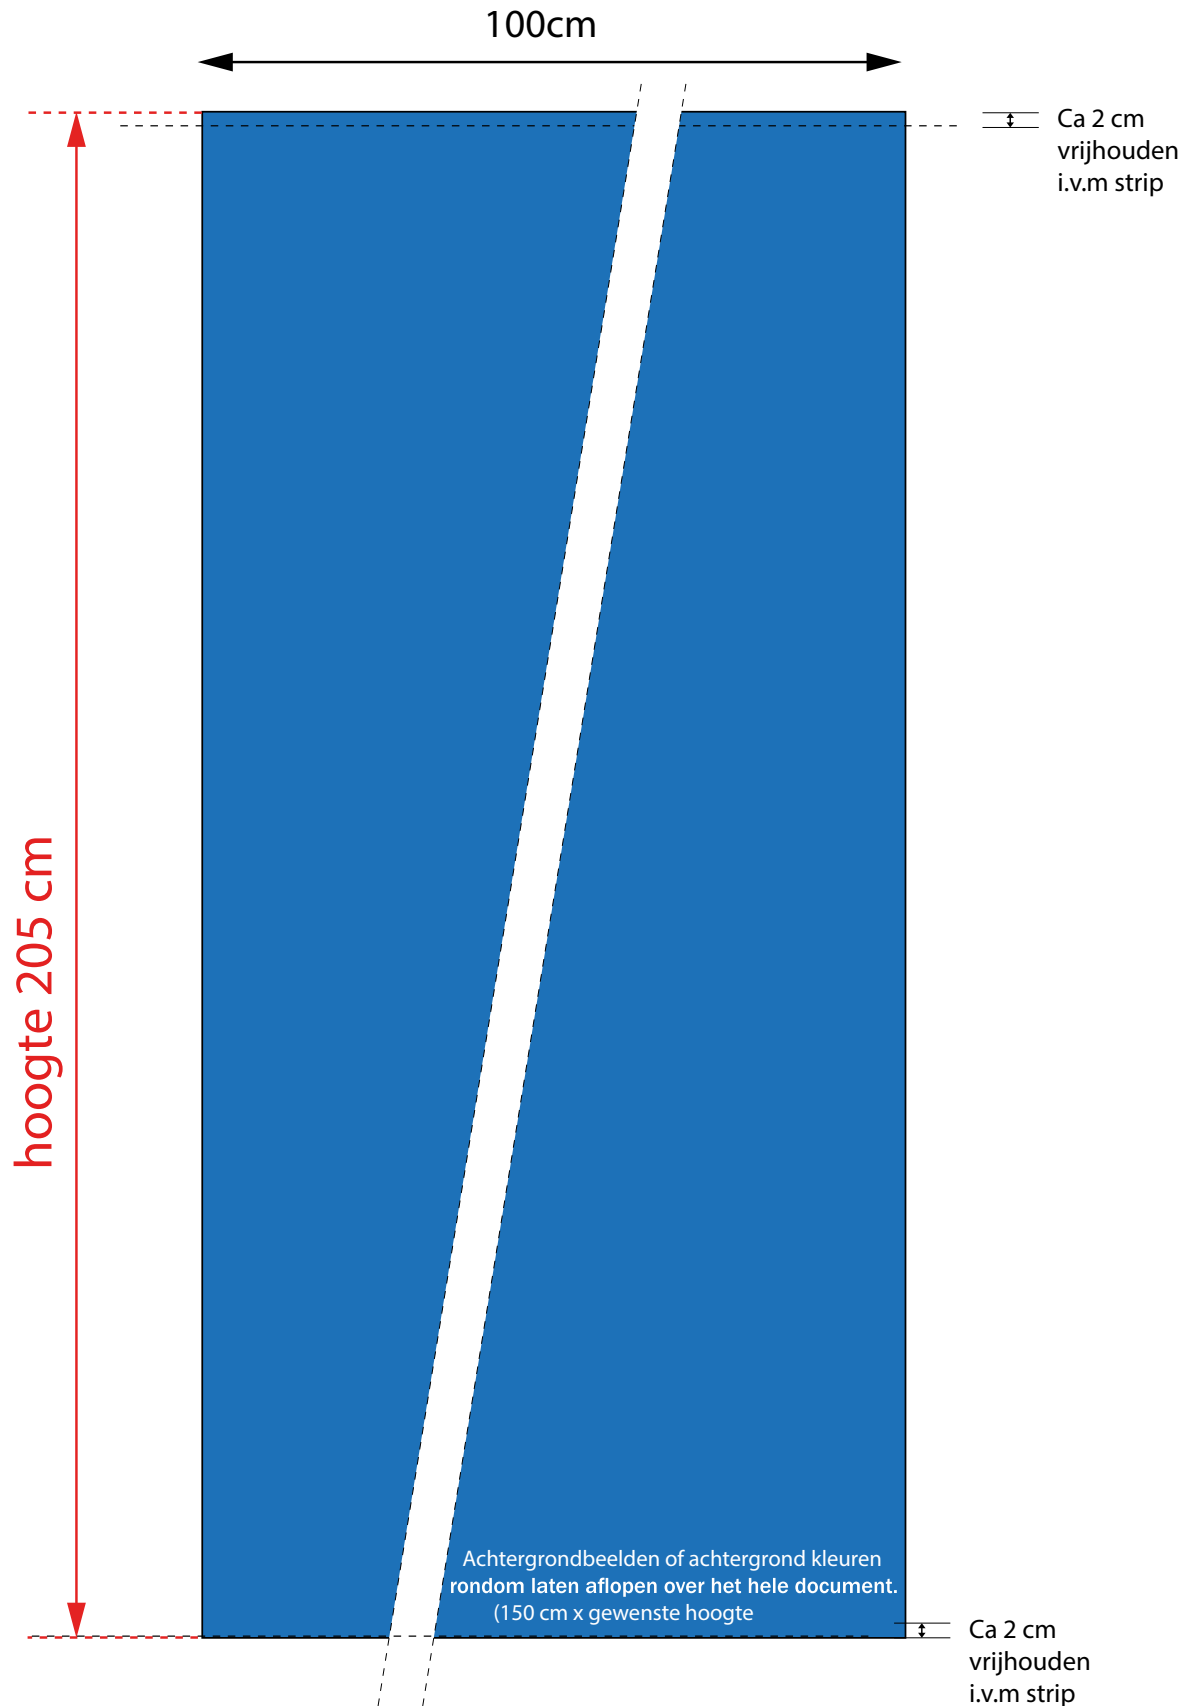

DUBBELZIJDIGE De LUXE PLUS SYSTEEM 60 CM BREED

**Aanleverspecificatie:**

Opmaak afmeting: B 60 cm H: Gewenste hoogte
Zichtmaat: B: 60 cm H: 155 / 205 cm
Aantal print: 2x

Bestand:

- PDF (Drukwerkqualiteit)
- Zonder snijtekens in lettercontour
- Schaal 1:1

DUBBELZIJDIGE De LUXE PLUS SYSTEEM 85 CM BREED

**Aanleverspecificatie:**

Opmaak afmeting: B 85 cm H: Gewenste hoogte
Zichtmaat: B: 85 cm H: 155 / 205 cm
Aantal print: 2 x

Bestand:

- PDF (Drukwerkqualiteit)
- Zonder snijtekens in lettercontour
- Schaal 1:1

DUBBELZIJDIGE De LUXE PLUS SYSTEEM 100 CM BREED

**Aanleverspecificatie:**

Opmaak afmeting: B 100 cm H: Gewenste hoogte
Zichtmaat: B: 100 cm H: 155 / 205 cm
Aantal print: 2 x

Bestand:

- PDF (Drukwerkqualiteit)
- Zonder snijtekens in lettercontour
- Schaal 1:1

DUBBELZIJDIGE De LUXE PLUS SYSTEEM 120 CM BREED

**Aanleverspecificatie:**

Opmaak afmeting: B 120 cm H: Gewenste hoogte
Zichtmaat: B: 120 cm H: 155 / 205 cm
Aantal print: 2 x

Bestand:

- PDF (Drukwerkkwaliteit)
- Zonder snijtekens in lettercontour
- Schaal 1:1