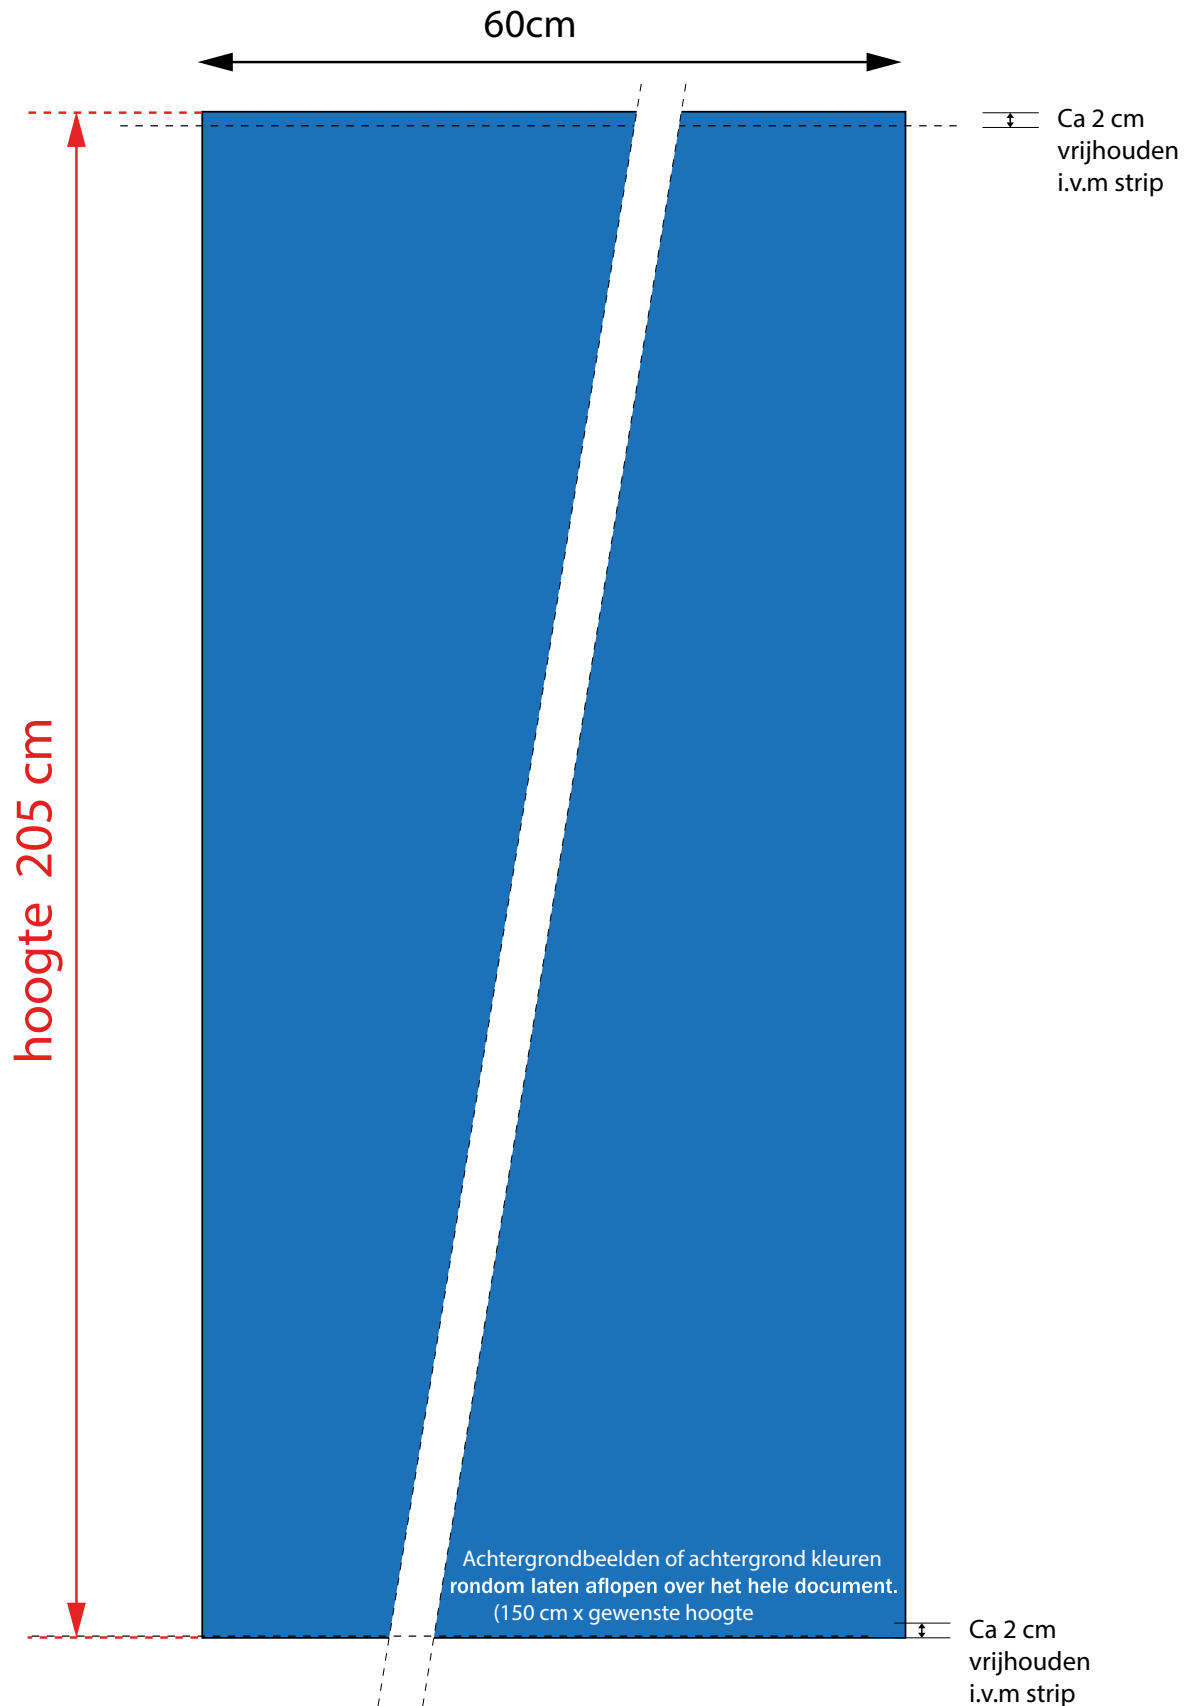

DUBBELZIJDIGE De LUXE PLUS SYSTEEM 60 CM BREED

**Aanleverspecificatie:**

Opmaak afmeting: B 60 cm H: Gewenste hoogte
Zichtmaat: B: 60 cm H: 155 / 205 cm
Aantal print: 2x

Bestand:

- PDF (Drukwerkqualiteit)
- Zonder snijtekens in lettercontour
- Schaal 1:1

DUBBELZIJDIGE De LUXE PLUS SYSTEEM 85 CM BREED

**Aanleverspecificatie:**

Opmaak afmeting: B 85 cm H: Gewenste hoogte
Zichtmaat: B: 85 cm H: 155 / 205 cm
Aantal print: 2 x

Bestand:

- PDF (Drukwerkqualiteit)
- Zonder snijtekens in lettercontour
- Schaal 1:1

DUBBELZIJDIGE De LUXE PLUS SYSTEEM 100 CM BREED

**Aanleverspecificatie:**

Opmaak afmeting: B 100 cm H: Gewenste hoogte
Zichtmaat: B: 100 cm H: 155 / 205 cm
Aantal print: 2 x

Bestand:

- PDF (Drukwerkqualiteit)
- Zonder snijtekens in lettercontour
- Schaal 1:1

DUBBELZIJDIGE De LUXE PLUS SYSTEEM 120 CM BREED

**Aanleverspecificatie:**

Opmaak afmeting: B 120 cm H: Gewenste hoogte
Zichtmaat: B: 120 cm H: 155 / 205 cm
Aantal print: 2 x

Bestand:

- PDF (Drukwerkkwaliteit)
- Zonder snijtekens in lettercontour
- Schaal 1:1