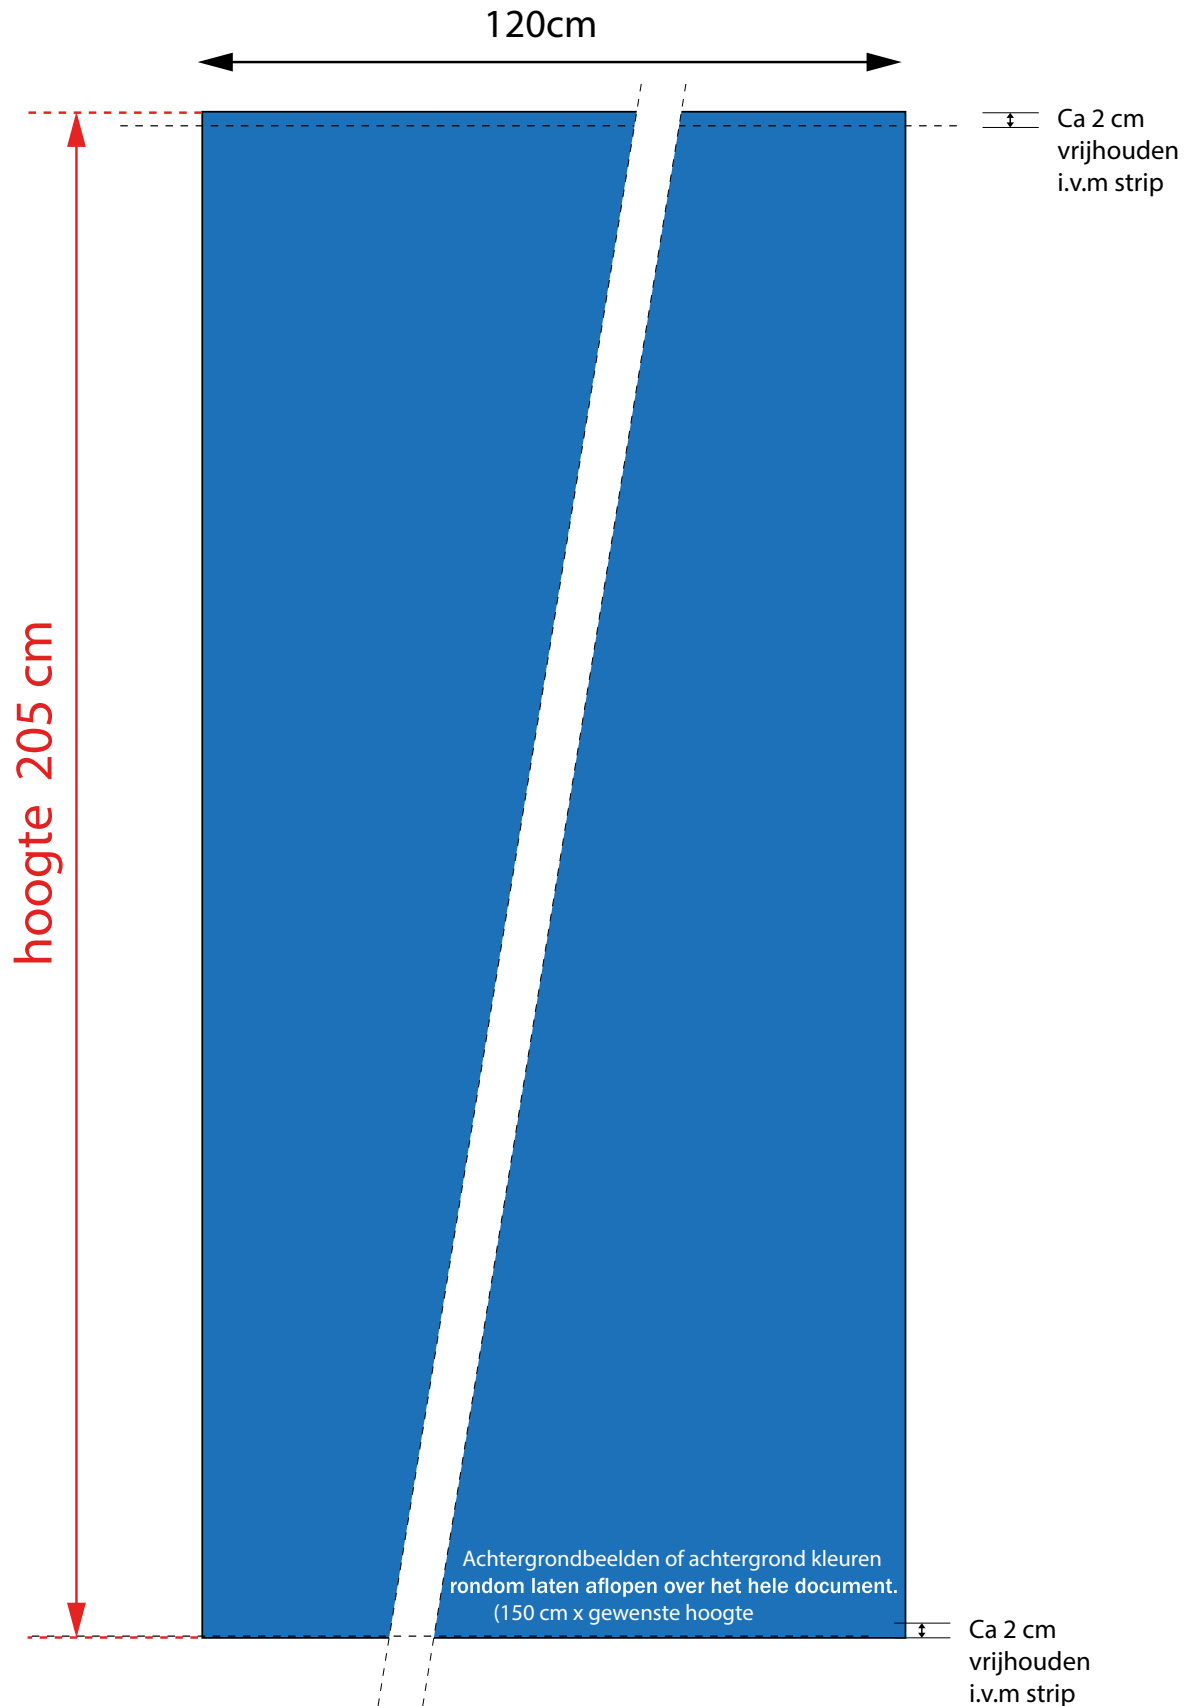

DUBBELZIJDIGE De LUXE PLUS SYSTEEM 60 CM BREED

**Aanleverspecificatie:**

Opmaak afmeting: B 60 cm H: Gewenste hoogte
Zichtmaat: B: 60 cm H: 155 / 205 cm
Aantal print: 2x

Bestand:

- PDF (Drukwerkqualiteit)
- Zonder snijtekens in lettercontour
- Schaal 1:1

DUBBELZIJDIGE De LUXE PLUS SYSTEEM 85 CM BREED

**Aanleverspecificatie:**

Opmaak afmeting: B 85 cm H: Gewenste hoogte
Zichtmaat: B: 85 cm H: 155 / 205 cm
Aantal print: 2 x

Bestand:

- PDF (Drukwerkqualiteit)
- Zonder snijtekens in lettercontour
- Schaal 1:1

DUBBELZIJDIGE De LUXE PLUS SYSTEEM 100 CM BREED

**Aanleverspecificatie:**

Opmaak afmeting: B 100 cm H: Gewenste hoogte
Zichtmaat: B: 100 cm H: 155 / 205 cm
Aantal print: 2 x

Bestand:

- PDF (Drukwerkqualiteit)
- Zonder snijtekens in lettercontour
- Schaal 1:1

DUBBELZIJDIGE De LUXE PLUS SYSTEEM 120 CM BREED

**Aanleverspecificatie:**

Opmaak afmeting: B 120 cm H: Gewenste hoogte
Zichtmaat: B: 120 cm H: 155 / 205 cm
Aantal print: 2 x

Bestand:

- PDF (Drukwerkkwaliteit)
- Zonder snijtekens in lettercontour
- Schaal 1:1