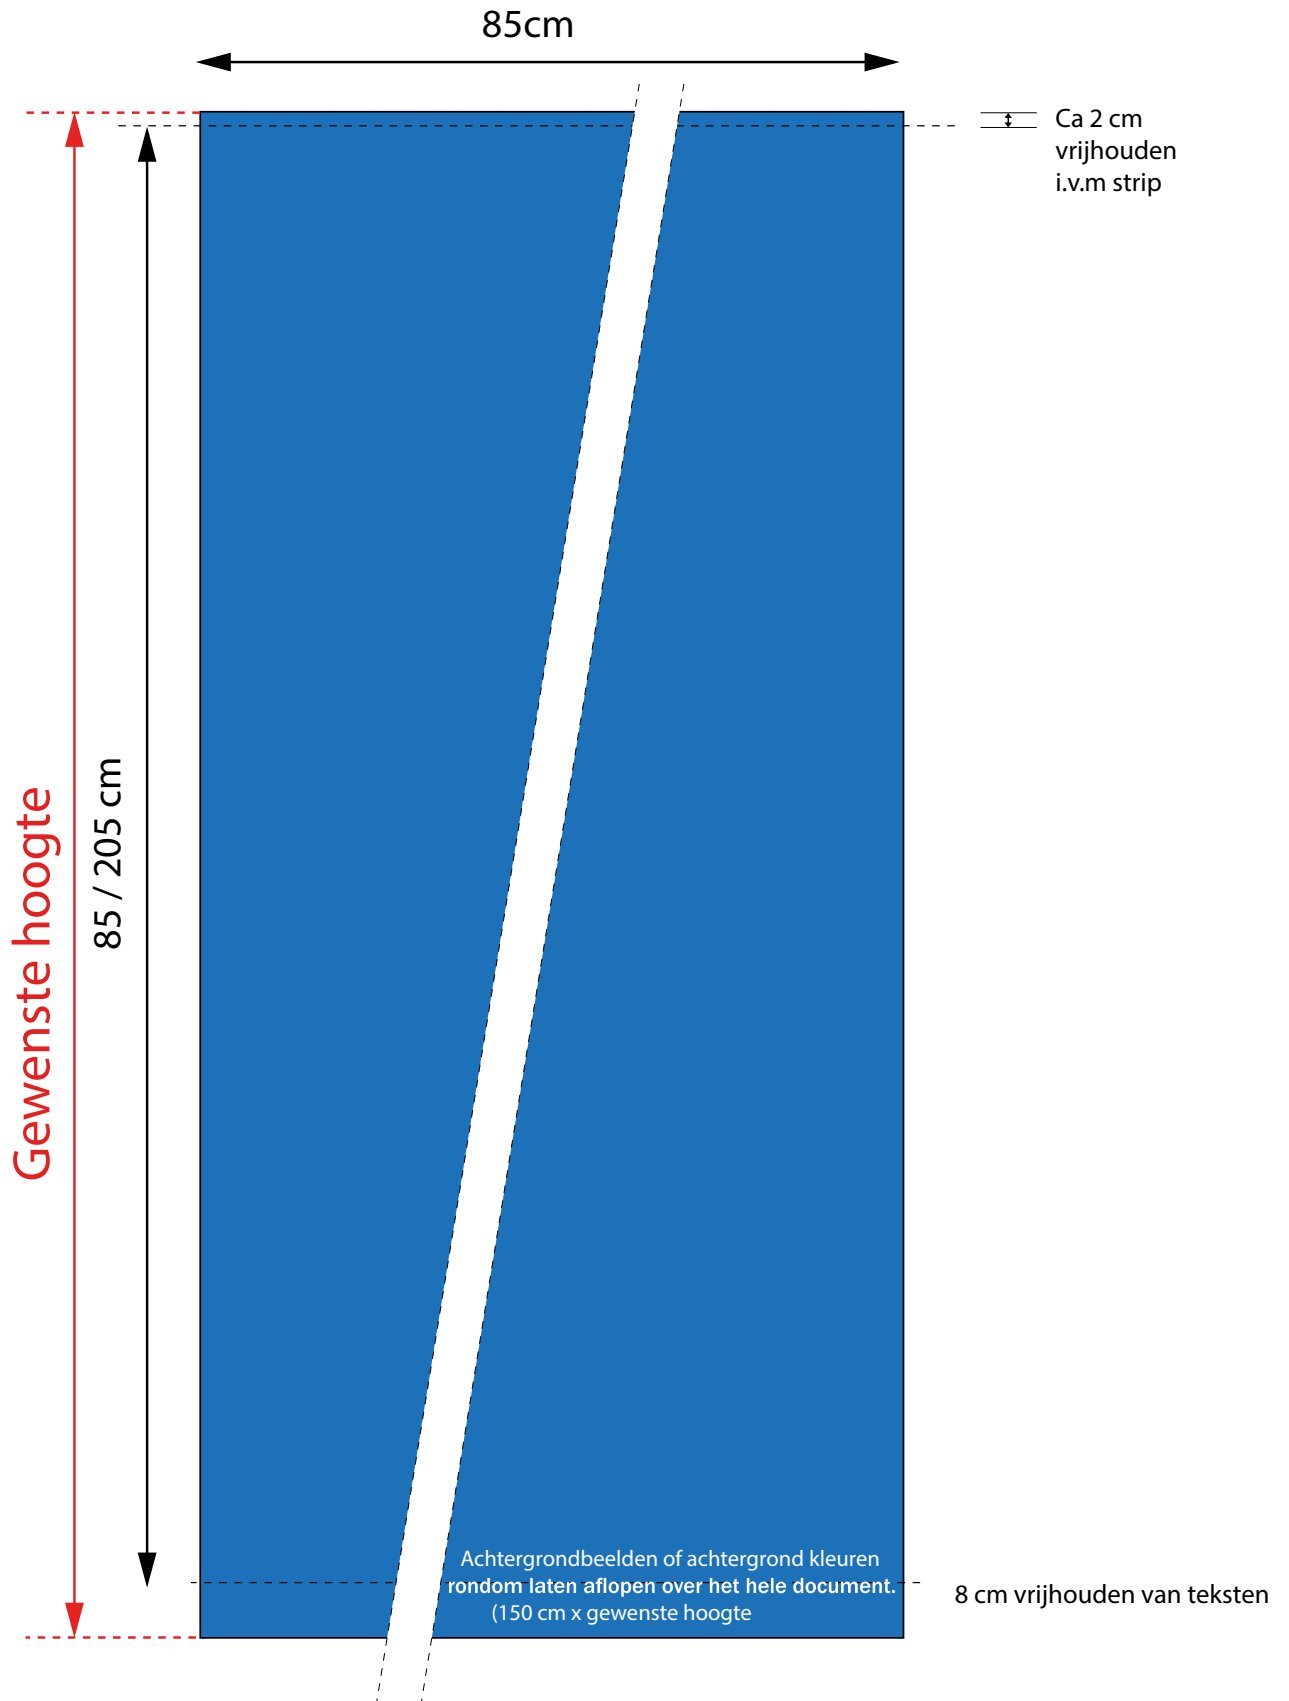

LUXE PLUS BANNER SYSTEM 60 CM BREED

**Aanleverspecificatie:**

Opmaak afmeting: B 60 cm H: Gewenste hoogte
Zichtmaat: B: 60 cm H: 155 / 205 cm
Aantal print: 1 x

Bestand:

- PDF (Drukwerkqualiteit)
- Zonder snijtekens in lettercontour
- Schaal 1:1

LUXE PLUS BANNER SYSTEM 85 CM BREED

**Aanleverspecificatie:**

Opmaak afmeting: B 85 cm H: Gewenste hoogte
Zichtmaat: B: 85 cm H: 155 / 205 cm
Aantal print: 1 x

Bestand:

- PDF (Drukwerkkwaliteit)
- Zonder snijtekens in lettercontour
- Schaal 1:1

LUXE PLUS BANNER SYSTEM 100 CM BREED

**Aanleverspecificatie:**

Opmaak afmeting: B 100 cm H: Gewenste hoogte
Zichtmaat: B: 100 cm H: 155 / 205 cm
Aantal print: 1 x

Bestand:

- PDF (Drukwerkqualiteit)
- Zonder snijtekens in lettercontour
- Schaal 1:1

LUXE PLUS BANNER SYSTEM 120 CM BREED

**Aanleverspecificatie:**

Opmaak afmeting: B 120 cm H: Gewenste hoogte
Zichtmaat: B: 120 cm H: 155 / 205 cm
Aantal print: 1 x

Bestand:

- PDF (Drukwerkqualiteit)
- Zonder snijtekens in lettercontour
- Schaal 1:1