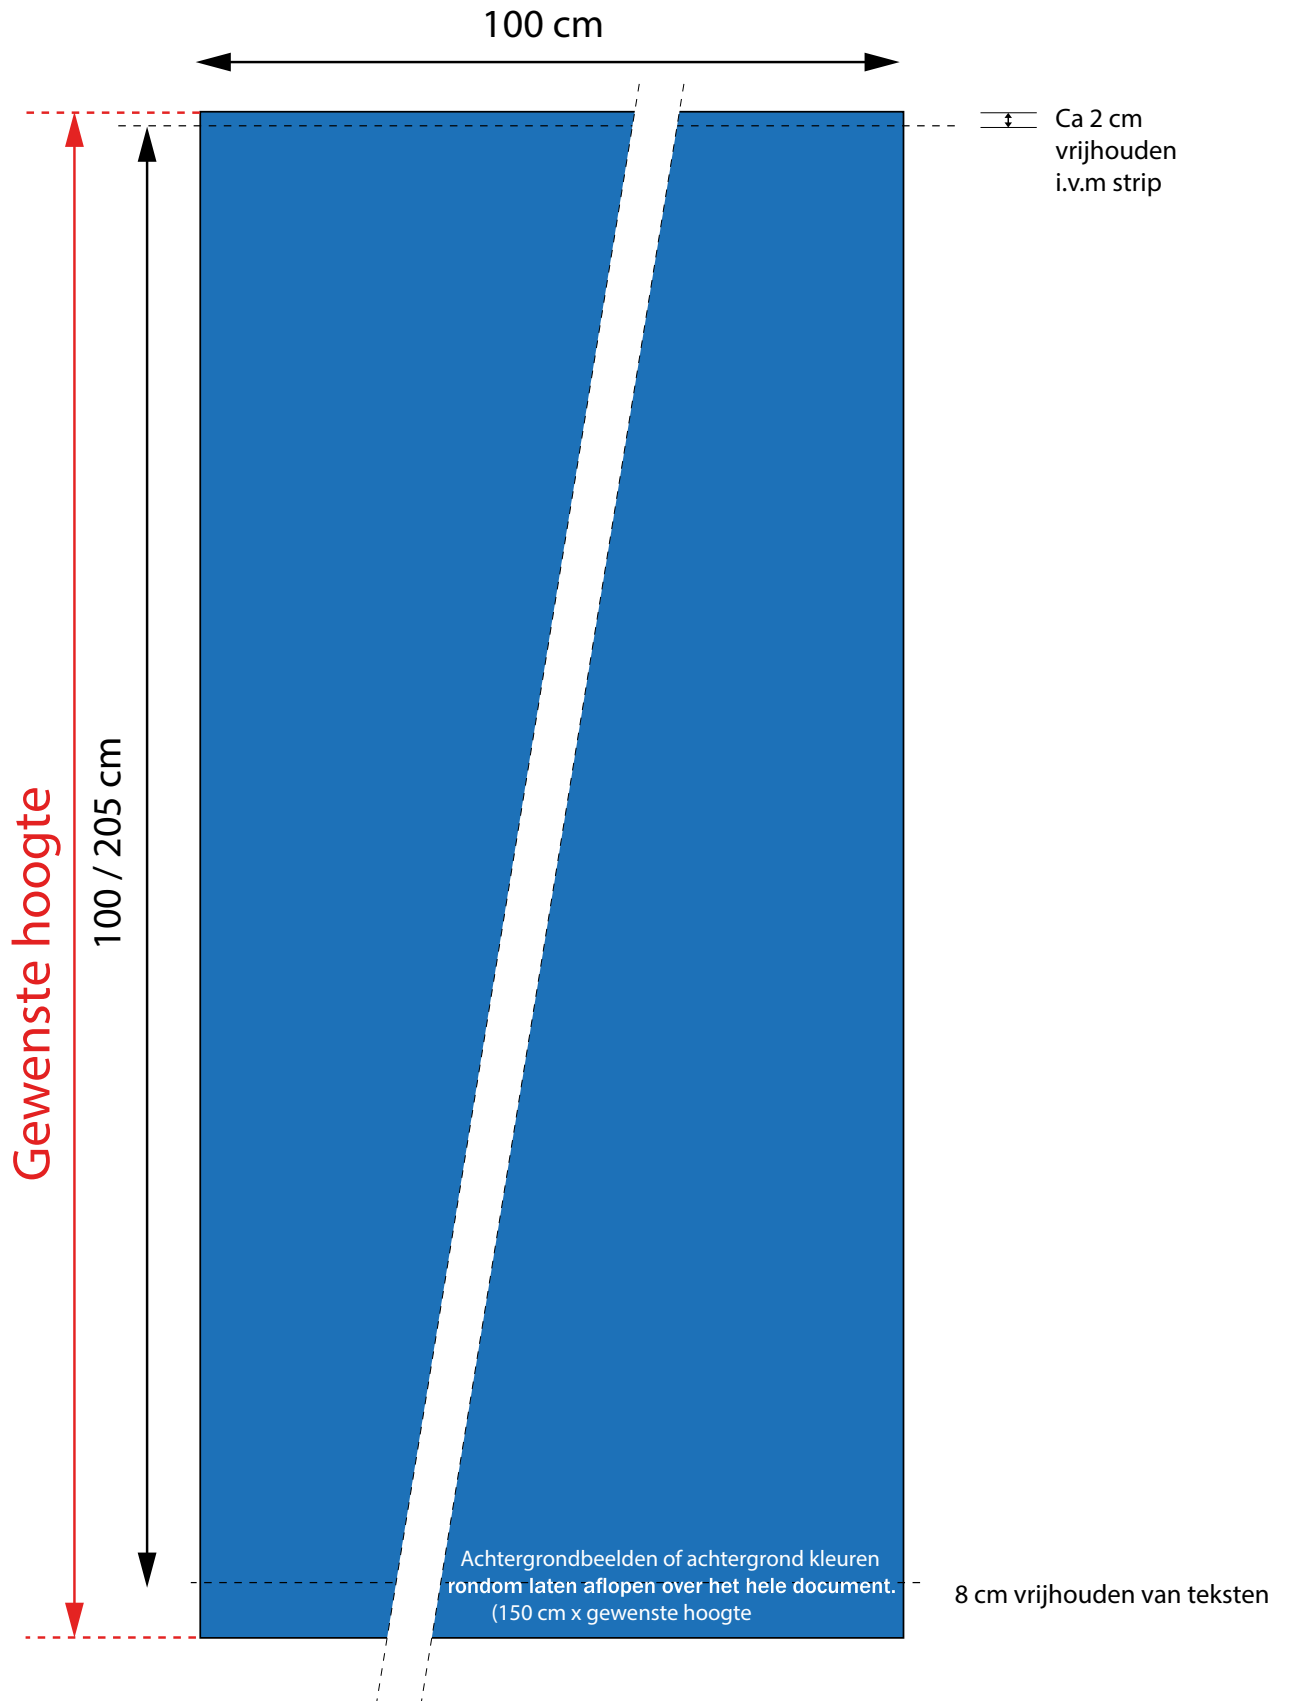

LUXE PLUS BANNER SYSTEM 60 CM BREED

**Aanleverspecificatie:**

Opmaak afmeting: B 60 cm H: Gewenste hoogte
Zichtmaat: B: 60 cm H: 155 / 205 cm
Aantal print: 1 x

Bestand:

- PDF (Drukwerkqualiteit)
- Zonder snijtekens in lettercontour
- Schaal 1:1

LUXE PLUS BANNER SYSTEM 85 CM BREED

**Aanleverspecificatie:**

Opmaak afmeting: B 85 cm H: Gewenste hoogte
Zichtmaat: B: 85 cm H: 155 / 205 cm
Aantal print: 1 x

Bestand:

- PDF (Drukwerkkwaliteit)
- Zonder snijtekens in lettercontour
- Schaal 1:1

LUXE PLUS BANNER SYSTEM 100 CM BREED

**Aanleverspecificatie:**

Opmaak afmeting: B 100 cm H: Gewenste hoogte
Zichtmaat: B: 100 cm H: 155 / 205 cm
Aantal print: 1 x

Bestand:

- PDF (Drukwerkqualiteit)
- Zonder snijtekens in lettercontour
- Schaal 1:1

LUXE PLUS BANNER SYSTEM 120 CM BREED

**Aanleverspecificatie:**

Opmaak afmeting: B 120 cm H: Gewenste hoogte
Zichtmaat: B: 120 cm H: 155 / 205 cm
Aantal print: 1 x

Bestand:

- PDF (Drukwerkqualiteit)
- Zonder snijtekens in lettercontour
- Schaal 1:1