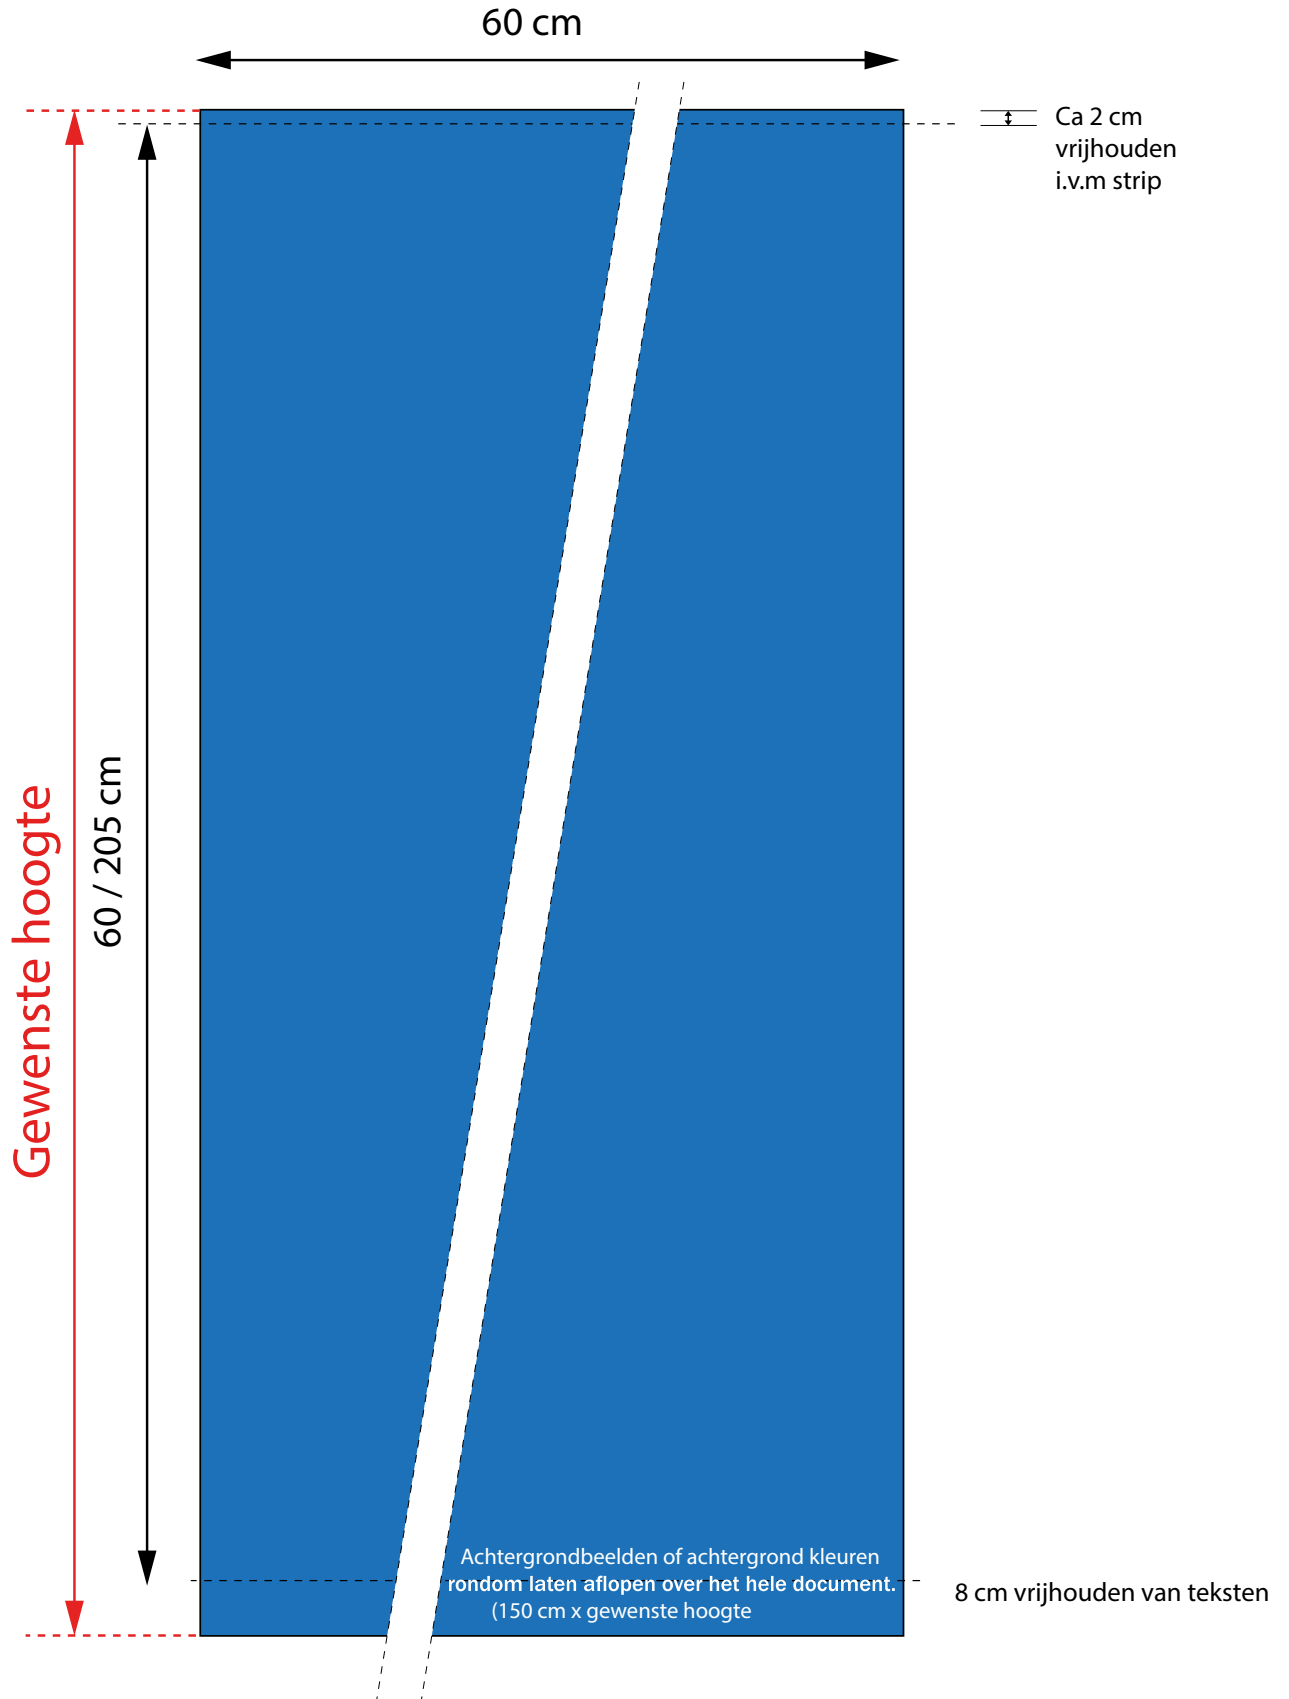

LUXE PLUS BANNER SYSTEM 60 CM BREED

**Aanleverspecificatie:**

Opmaak afmeting: B 60 cm H: Gewenste hoogte
Zichtmaat: B: 60 cm H: 155 / 205 cm
Aantal print: 1 x

Bestand:

- PDF (Drukwerkqualiteit)
- Zonder snijtekens in lettercontour
- Schaal 1:1

LUXE PLUS BANNER SYSTEM 85 CM BREED

**Aanleverspecificatie:**

Opmaak afmeting: B 85 cm H: Gewenste hoogte
Zichtmaat: B: 85 cm H: 155 / 205 cm
Aantal print: 1 x

Bestand:

- PDF (Drukwerkkwaliteit)
- Zonder snijtekens in lettercontour
- Schaal 1:1

LUXE PLUS BANNER SYSTEM 100 CM BREED

**Aanleverspecificatie:**

Opmaak afmeting: B 100 cm H: Gewenste hoogte
Zichtmaat: B: 100 cm H: 155 / 205 cm
Aantal print: 1 x

Bestand:

- PDF (Drukwerkqualiteit)
- Zonder snijtekens in lettercontour
- Schaal 1:1

LUXE PLUS BANNER SYSTEM 120 CM BREED

**Aanleverspecificatie:**

Opmaak afmeting: B 120 cm H: Gewenste hoogte
Zichtmaat: B: 120 cm H: 155 / 205 cm
Aantal print: 1 x

Bestand:

- PDF (Drukwerkqualiteit)
- Zonder snijtekens in lettercontour
- Schaal 1:1