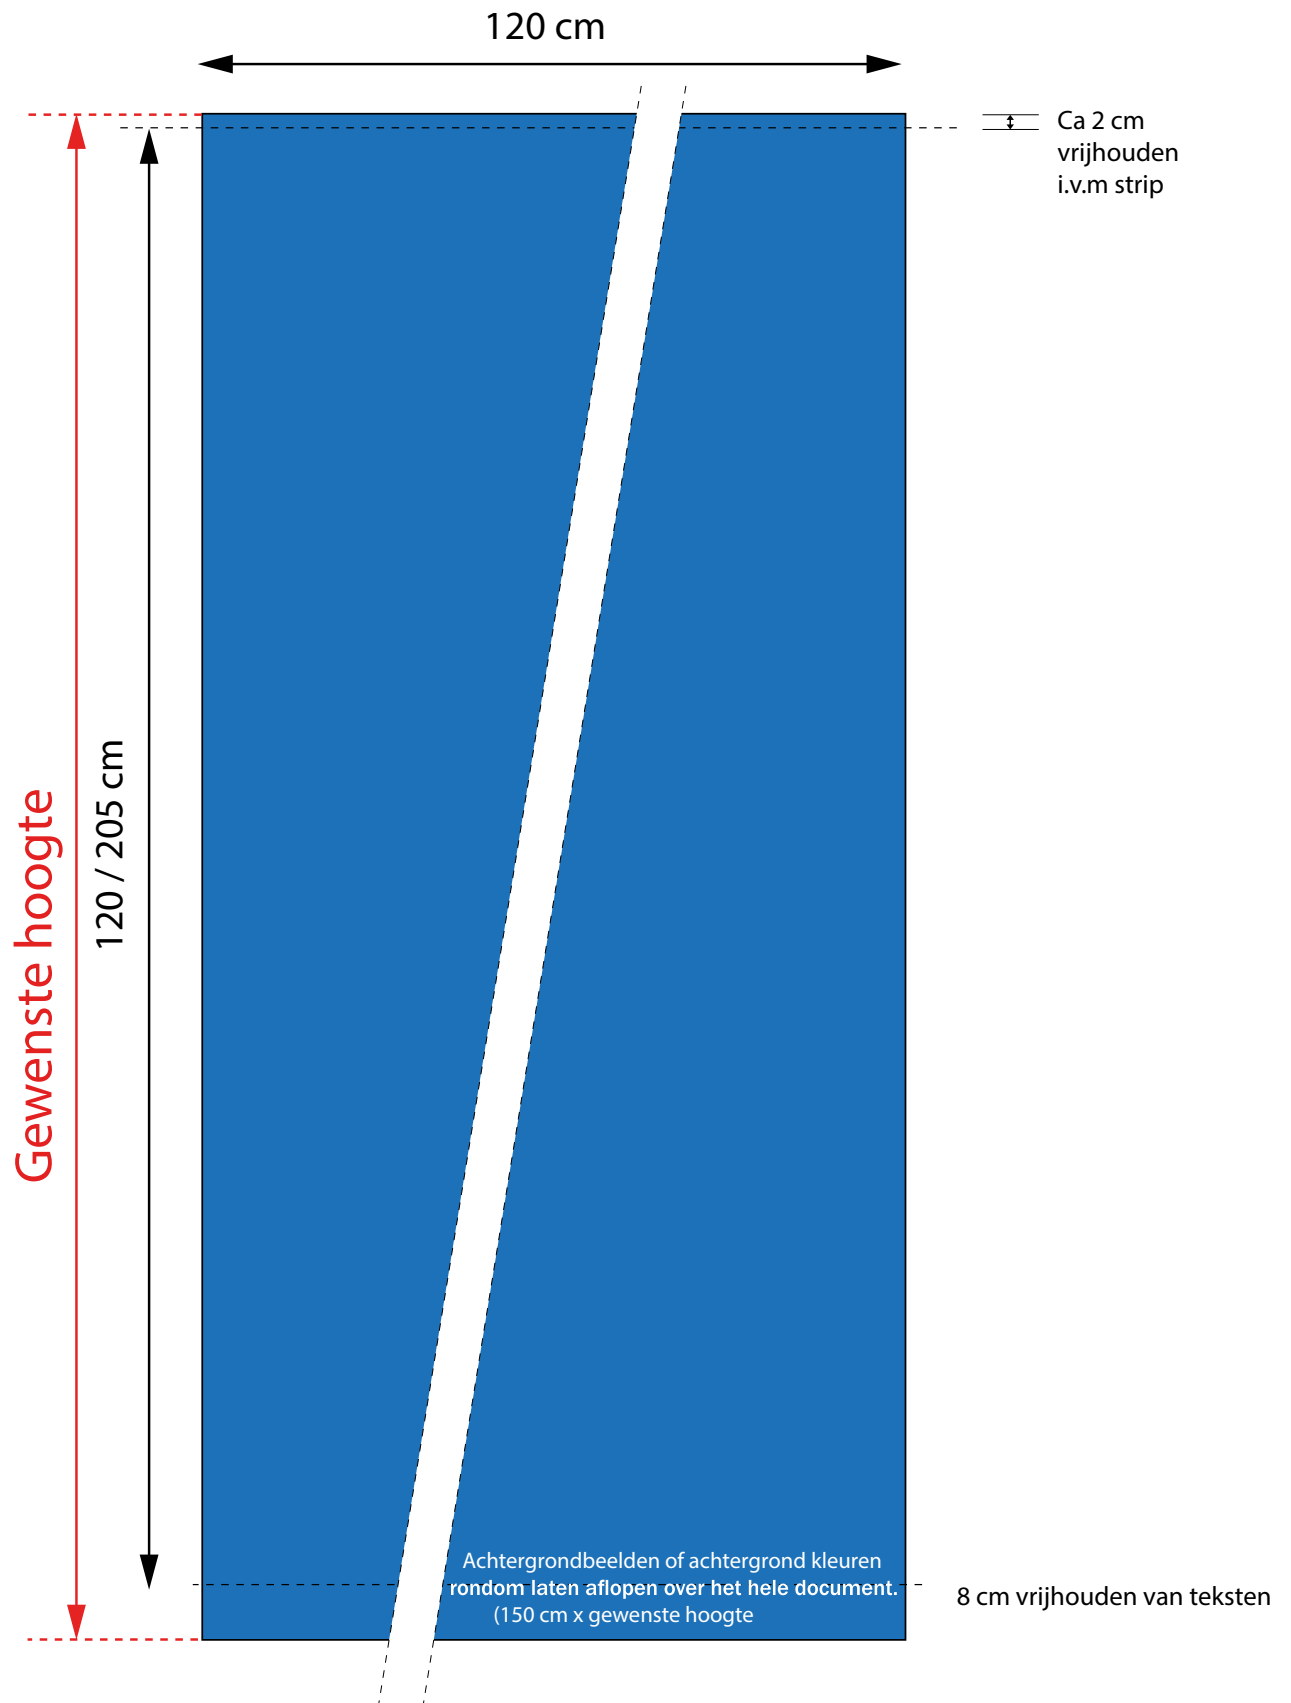

LUXE PLUS BANNER SYSTEM 60 CM BREED

**Aanleverspecificatie:**

Opmaak afmeting: B 60 cm H: Gewenste hoogte
Zichtmaat: B: 60 cm H: 155 / 205 cm
Aantal print: 1 x

Bestand:

- PDF (Drukwerkqualiteit)
- Zonder snijtekens in lettercontour
- Schaal 1:1

LUXE PLUS BANNER SYSTEM 85 CM BREED

**Aanleverspecificatie:**

Opmaak afmeting: B 85 cm H: Gewenste hoogte
Zichtmaat: B: 85 cm H: 155 / 205 cm
Aantal print: 1 x

Bestand:

- PDF (Drukwerkkwaliteit)
- Zonder snijtekens in lettercontour
- Schaal 1:1

LUXE PLUS BANNER SYSTEM 100 CM BREED

**Aanleverspecificatie:**

Opmaak afmeting: B 100 cm H: Gewenste hoogte
Zichtmaat: B: 100 cm H: 155 / 205 cm
Aantal print: 1 x

Bestand:

- PDF (Drukwerkqualiteit)
- Zonder snijtekens in lettercontour
- Schaal 1:1

LUXE PLUS BANNER SYSTEM 120 CM BREED

**Aanleverspecificatie:**

Opmaak afmeting: B 120 cm H: Gewenste hoogte
Zichtmaat: B: 120 cm H: 155 / 205 cm
Aantal print: 1 x

Bestand:

- PDF (Drukwerkqualiteit)
- Zonder snijtekens in lettercontour
- Schaal 1:1