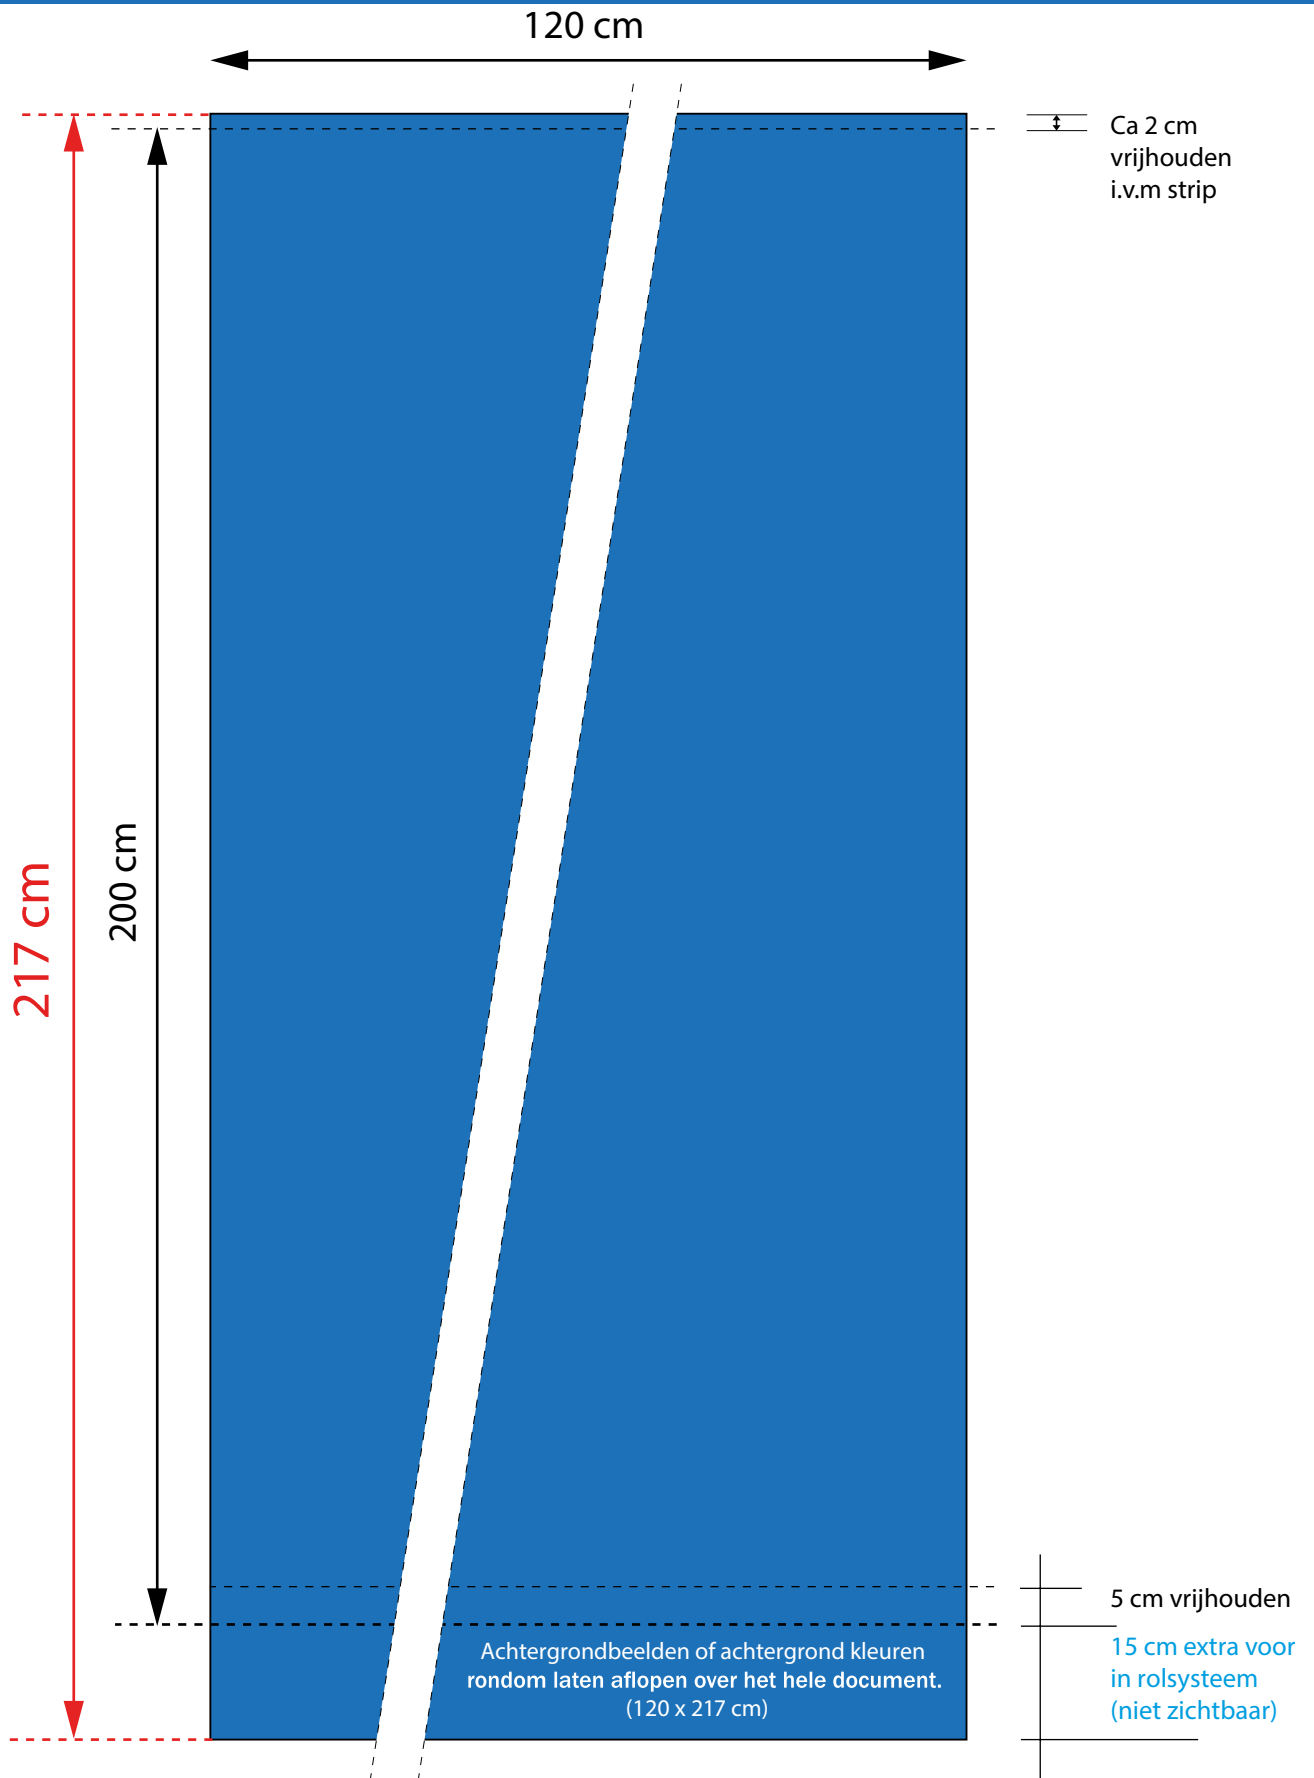

BASIC BANNER SYSTEEM 85 CM BREED**Aanleverspecificatie:**

Opmaak afmeting: B: 85 cm H: 217 cm
Zichtmaat: B: 85 cm H: 200 cm
Aantal print: 1 x

Bestand:

- PDF (Drukkwaliteit)
- Zonder snijtekens in lettercontour
- Schaal 1:1

BASIC BANNER SYSTEEM 100 CM BREED

**Aanleverspecificatie:**

Opmaak afmeting: B: 100 cm H: 217 cm
Zichtmaat: B: 100 cm H: 200 cm
Aantal print: 1 x

Bestand:

- PDF (Drukkwaliteit)
- Zonder snijtekens in lettercontour
- Schaal 1:1

BUDGET BASIC SYSTEEM 120 CM BREED

**Aanleverspecificatie:**

Opmaak afmeting: B: 120 cm H: 217 cm
Zichtmaat: B: 120 cm H: 200 cm
Aantal print: 1 x

Bestand:

- PDF (Drukwerkqualiteit)
- Zonder snijtekens in lettercontour
- Schaal 1:1