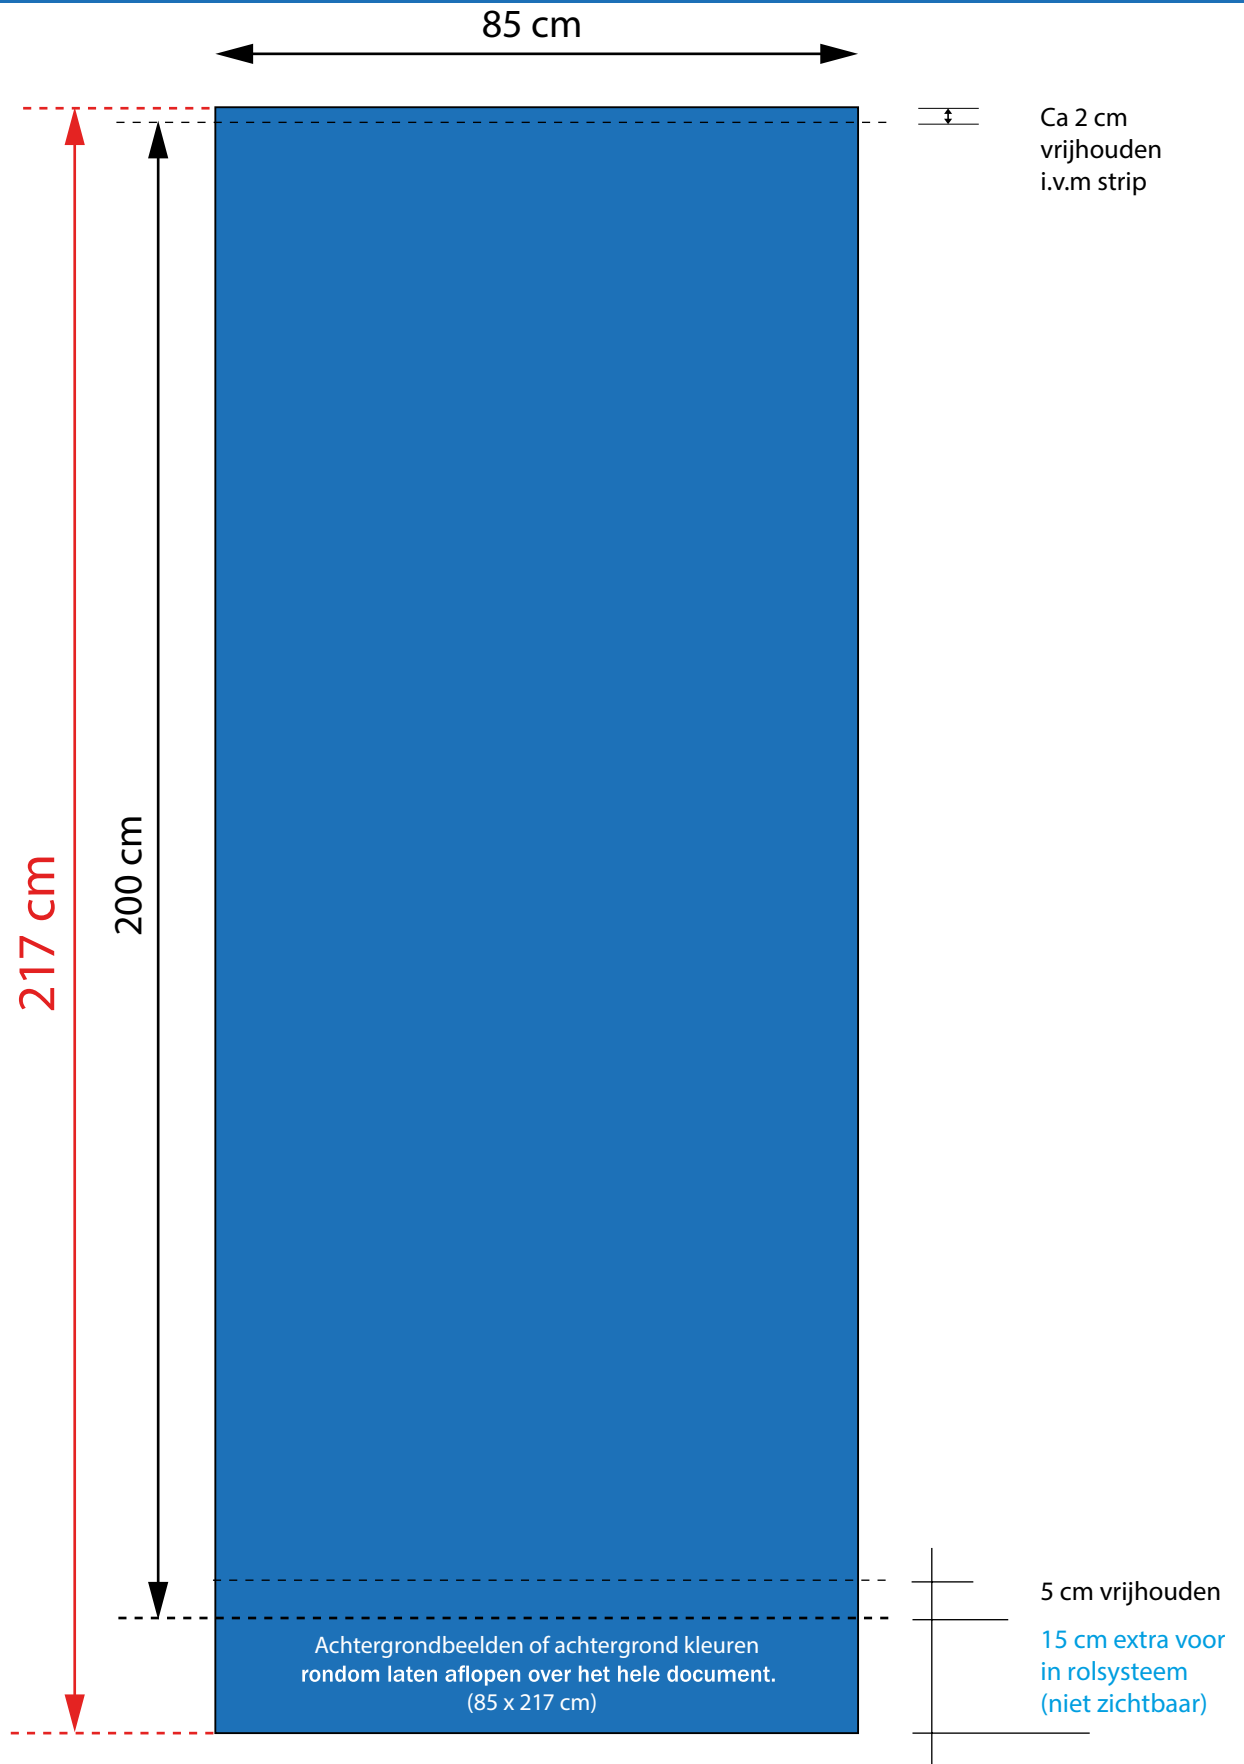

BASIC BANNER SYSTEEM 85 CM BREED**Aanleverspecificatie:**

Opmaak afmeting: B: 85 cm H: 217 cm
Zichtmaat: B: 85 cm H: 200 cm
Aantal print: 1 x

Bestand:

- PDF (Drukkwaliteit)
- Zonder snijtekens in lettercontour
- Schaal 1:1

BASIC BANNER SYSTEEM 100 CM BREED

**Aanleverspecificatie:**

Opmaak afmeting: B: 100 cm H: 217 cm
Zichtmaat: B: 100 cm H: 200 cm
Aantal print: 1 x

Bestand:

- PDF (Drukkwaliteit)
- Zonder snijtekens in lettercontour
- Schaal 1:1

BUDGET BASIC SYSTEEM 120 CM BREED

**Aanleverspecificatie:**

Opmaak afmeting: B: 120 cm H: 217 cm
Zichtmaat: B: 120 cm H: 200 cm
Aantal print: 1 x

Bestand:

- PDF (Drukwerkqualiteit)
- Zonder snijtekens in lettercontour
- Schaal 1:1