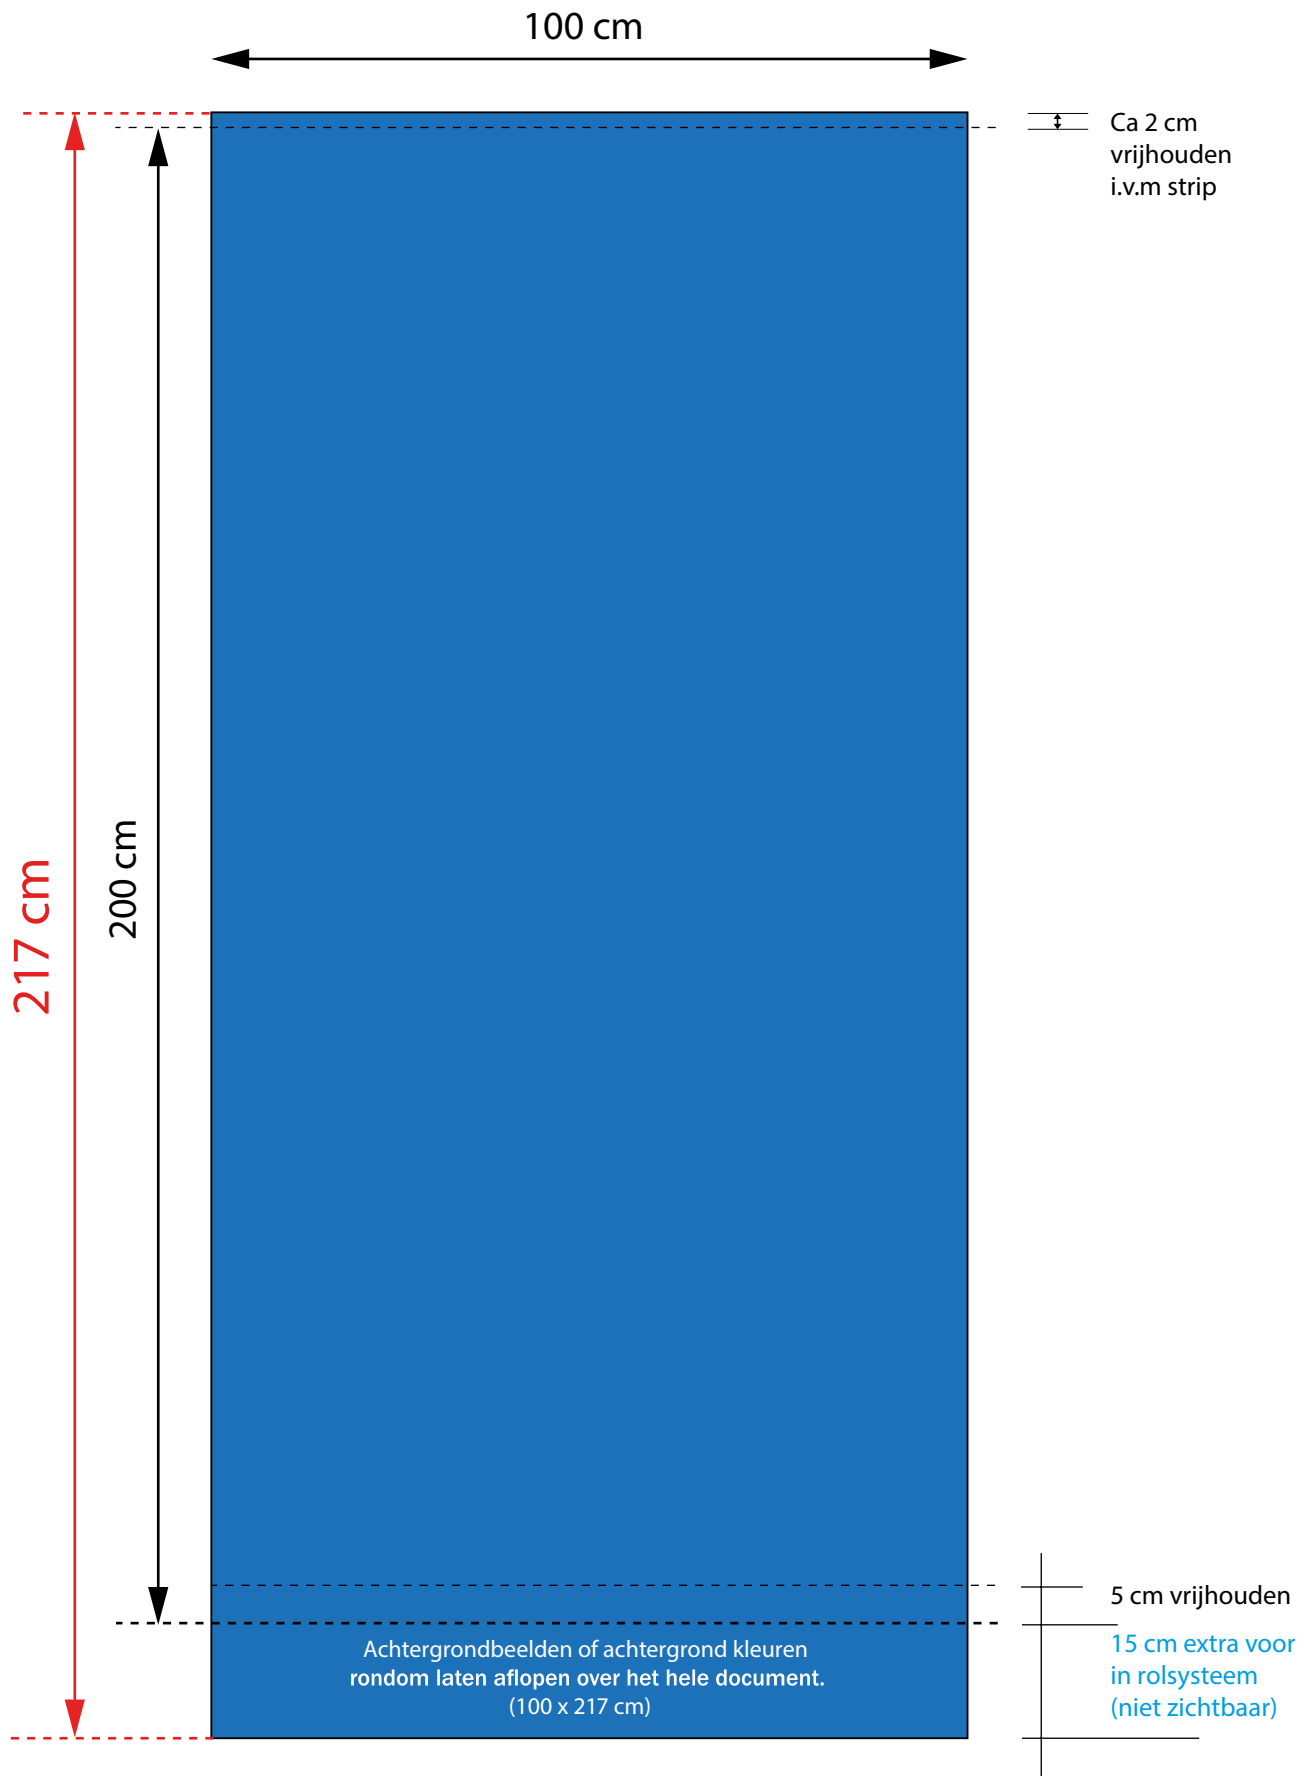

BASIC BANNER SYSTEEM 85 CM BREED**Aanleverspecificatie:**

Opmaak afmeting: B: 85 cm H: 217 cm
Zichtmaat: B: 85 cm H: 200 cm
Aantal print: 1 x

Bestand:

- PDF (Drukkwaliteit)
- Zonder snijtekens in lettercontour
- Schaal 1:1

BASIC BANNER SYSTEEM 100 CM BREED

**Aanleverspecificatie:**

Opmaak afmeting: B: 100 cm H: 217 cm
Zichtmaat: B: 100 cm H: 200 cm
Aantal print: 1 x

Bestand:

- PDF (Drukkwaliteit)
- Zonder snijtekens in lettercontour
- Schaal 1:1

BUDGET BASIC SYSTEEM 120 CM BREED

**Aanleverspecificatie:**

Opmaak afmeting: B: 120 cm H: 217 cm
Zichtmaat: B: 120 cm H: 200 cm
Aantal print: 1 x

Bestand:

- PDF (Drukwerkqualiteit)
- Zonder snijtekens in lettercontour
- Schaal 1:1