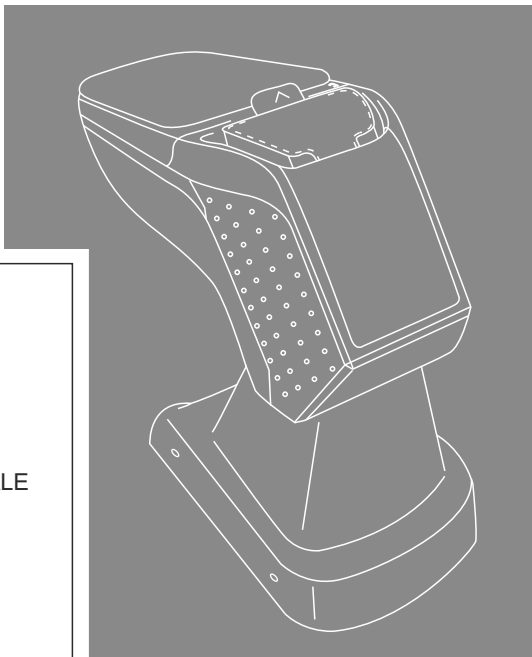

KIA RIO 2011-2017

ARMSTER 2:

V00307

EN	CENTER ARMREST
D	MITTELARMLEHNE
F	ACCOUDOIR CENTRAL
E	APOYABRAZOS CENTRAL
NL	CENTER CONSOLE
I	APPOGGIA BRACCIO CENTRALE
P	CONSOLE
H	KARTÁMASZ
CZ	OPĚRKY RUKY
SK	STREDOVA OPIERKA RUKY
SL	NASLON ROKE
HR	NASLON ZA RUKU
RO	COTIERĂ
RU	ПОДЛОКОТНИК
PL	PODŁOKIETNIK
TR	OTOMOBIL KOLÇAĞI