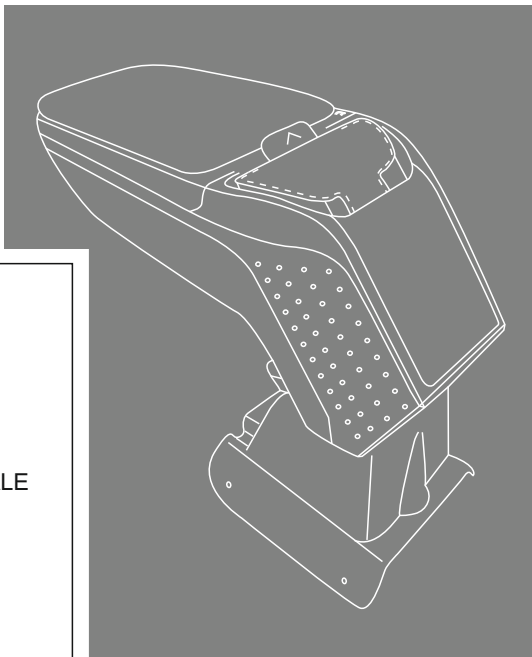

MINI II. 2007-2014

ARMSTER 2:

V00287

EN	CENTER ARMREST
D	MITTELARMLEHNE
F	ACCOUDOIR CENTRAL
E	APOYABRAZOS CENTRAL
NL	CENTER CONSOLE
I	APPOGGIA BRACCIO CENTRALE
P	CONSOLE
H	KARTÁMASZ
CZ	OPĚRKY RUKY
SK	STREDOVA OPIERKA RUKY
SL	NASLON ROKE
HR	NASLON ZA RUKU
RO	COTIERĂ
RU	ПОДЛОКОТНИК
PL	PODŁOKIETNIK
TR	OTOMOBIL KOLÇAĞI