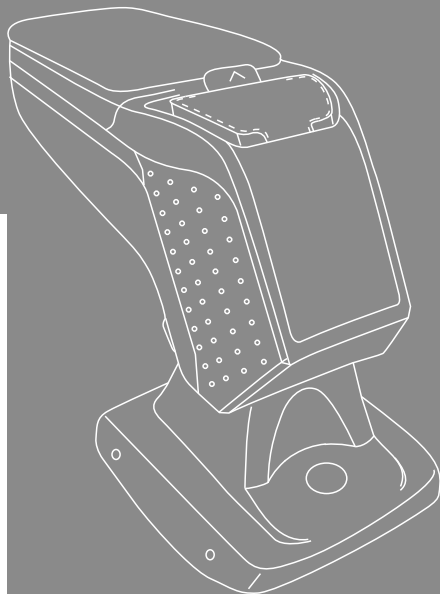

OPEL ASTRA K 2015-

ARMSTER 2:

V00881 ●

EN	CENTER ARMREST
D	MITTELARMLEHNE
F	ACCOUDOIR CENTRAL
E	APOYABRAZOS CENTRAL
NL	CENTER CONSOLE
I	APPOGGIA BRACCIO CENTRALE
P	CONSOLE
H	KARTÁMASZ
CZ	OPĚRKY RUKY
SK	STREDOVA OPIERKA RUKY
SL	NASLON ROKE
HR	NASLON ZA RUKU
RO	COTIERĂ
RU	ПОДЛОКОТНИК
PL	PODŁOKIETNIK
TR	OTOMOBIL KOLÇAĞI